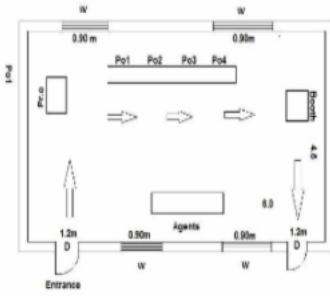

নির্বাচক নিবন্ধন আধিকারিকের স্বাক্ষর

Nazri Naksha

Google Map View

Polling Station Building Front View

Polling Station Front View

Cad View

Key MAP View

1 নাম : প্রশান্ত রায় পিতার নাম : পদ্মান্ধ রায় বাড়ির নং : n0340 বয়স : 56 লিঙ্গ : পুরুষ	CQD2523223 ফটো উপলব্ধ	2 নাম : শম্পা মণ্ডল স্বামীর নাম : অমিত কুমার মণ্ডল বাড়ির নং : n0281 বয়স : 35 লিঙ্গ : মহিলা	THQ1199132 ফটো উপলব্ধ	3 নাম : অমিত কুমার মন্ডল পিতার নাম : বিজয় কুমার মন্ডল বাড়ির নং : n0281 বয়স : 45 লিঙ্গ : পুরুষ	NGB1562941 ফটো উপলব্ধ
4 নাম : পরেশ অধিকারী পিতার নাম : কেদার অধিকারী বাড়ির নং : n0001 বয়স : 76 লিঙ্গ : পুরুষ	WB/27/187/222096 ফটো উপলব্ধ	5 নাম : তাপসী অধিকারী স্বামীর নাম : পরেশ অধিকারী বাড়ির নং : n0001 বয়স : 69 লিঙ্গ : মহিলা	WB/27/187/222168 ফটো উপলব্ধ	6 নাম : প্রসন্ন অধিকারী পিতার নাম : পরেশ অধিকারী বাড়ির নং : n0001 বয়স : 41 লিঙ্গ : পুরুষ	CQD2110682 ফটো উপলব্ধ
7 নাম : দেব বৈদ্য পিতার নাম : মনোহর বৈদ্য বাড়ির নং : n0001 বয়স : 47 লিঙ্গ : পুরুষ	XCZ2589521 ফটো উপলব্ধ	8 নাম : দীপা অধিকারী স্বামীর নাম : প্রসন্ন অধিকারী বাড়ির নং : n0001 বয়স : 35 লিঙ্গ : মহিলা	NGB1772557 ফটো উপলব্ধ	9 নাম : রঞ্জিত অধিকারী পিতার নাম : রামেশ্বর অধিকারী বাড়ির নং : n0054 বয়স : 66 লিঙ্গ : পুরুষ	WB/27/187/222192 ফটো উপলব্ধ
10 নাম : প্রতিভা অধিকারী স্বামীর নাম : রঞ্জিত অধিকারী বাড়ির নং : n0054 বয়স : 56 লিঙ্গ : মহিলা	WB/27/187/222125 ফটো উপলব্ধ	11 নাম : রাজেশ অধিকারী পিতার নাম : রঞ্জিত অধিকারী বাড়ির নং : n0054 বয়স : 40 লিঙ্গ : পুরুষ	CQD2313112 ফটো উপলব্ধ	12 নাম : সন্তোষী দেবী আগরওয়াল স্বামীর নাম : রমেশ কুমার আগরওয়াল বাড়ির নং : n0219 বয়স : 62 লিঙ্গ : মহিলা	CQD1354828 ফটো উপলব্ধ
13 নাম : রেনু আগরওয়াল পিতার নাম : রমেশ কুমার আগরওয়াল বাড়ির নং : n0220 বয়স : 42 লিঙ্গ : মহিলা	CQD1870153 ফটো উপলব্ধ	14 নাম : রমেশ কুমার আগরওয়াল পিতার নাম : মাধোলাল আগরওয়াল বাড়ির নং : n0221 বয়স : 68 লিঙ্গ : পুরুষ	CQD2414126 ফটো উপলব্ধ	15 নাম : বিনয় কুমার আগরওয়াল পিতার নাম : রমেশ আগরওয়াল বাড়ির নং : n0240 বয়স : 39 লিঙ্গ : পুরুষ	CQD2414258 ফটো উপলব্ধ
16 নাম : আশীষ কুমার আগরওয়াল পিতার নাম : রমেশ কুমার আগরওয়াল বাড়ির নং : n0221 বয়স : 32 লিঙ্গ : পুরুষ	NGB1656156 ফটো উপলব্ধ	17 নাম : বন্দনা কুণ্ডু স্বামীর নাম : অজয় কুণ্ডু বাড়ির নং : n0186 বয়স : 57 লিঙ্গ : মহিলা	WB/27/187/222072 ফটো উপলব্ধ	18 নাম : অজয় কুণ্ডু পিতার নাম : গোবর্দন কুণ্ডু বাড়ির নং : n0186 বয়স : 71 লিঙ্গ : পুরুষ	WB/27/187/222097 ফটো উপলব্ধ
19 নাম : বিজয় কুমার কুন্ডু পিতার নাম : গোবর্দন কুন্ডু বাড়ির নং : n0186 বয়স : 69 লিঙ্গ : পুরুষ	WB/27/187/222017 ফটো উপলব্ধ	20 নাম : বিশ্বজীৎ কুন্ডু পিতার নাম : অজয় কুন্ডু বাড়ির নং : n0311 বয়স : 33 লিঙ্গ : পুরুষ	NGB1544220 ফটো উপলব্ধ	21 নাম : বঙ্কু বিহারী কুমার পিতার নাম : ব্রহ্ম নারায়ণ কুমার বাড়ির নং : n0119 বয়স : 64 লিঙ্গ : পুরুষ	WB/27/187/237574 ফটো উপলব্ধ
22 নাম : দিপালী কুমার স্বামীর নাম : বঙ্কু বিহারী কুমার বাড়ির নং : n0119 বয়স : 50 লিঙ্গ : মহিলা	WB/27/187/237207 ফটো উপলব্ধ	23 নাম : পার্থ সারথী কুমার পিতার নাম : বঙ্কু বিহারী কুমার বাড়ির নং : n0119 বয়স : 32 লিঙ্গ : পুরুষ	NGB1655794 ফটো উপলব্ধ	24 নাম : ননীগোপাল কর্মকার পিতার নাম : যতীন কর্মকার বাড়ির নং : n0255 বয়স : 47 লিঙ্গ : পুরুষ	CQD2521987 ফটো উপলব্ধ
25 নাম : সুজাতা কর্মকার স্বামীর নাম : ননী কর্মকার বাড়ির নং : n0259 বয়স : 47 লিঙ্গ : মহিলা	CQD2522027 ফটো উপলব্ধ	26 নাম : পূর্ণিমা গুরুং স্বামীর নাম : বিপ্লব গুরুং বাড়ির নং : n0320 বয়স : 35 লিঙ্গ : মহিলা	NGB1378348 ফটো উপলব্ধ	27 নাম : রাধারানী কীর্তনীয়া অন্যান্য : বিবেক কীর্তনীয়া বাড়ির নং : n0075 বয়স : 66 লিঙ্গ : মহিলা	WB/27/187/222070 ফটো উপলব্ধ
28 নাম : বিপ্লব কীর্তনীয়া পিতার নাম : বিবেক কীর্তনীয়া বাড়ির নং : n0262 বয়স : 41 লিঙ্গ : পুরুষ	CQD2524247 ফটো উপলব্ধ	29 নাম : শম্পা কীর্তনীয়া স্বামীর নাম : বিপ্লব কীর্তনীয়া বাড়ির নং : n0262 বয়স : 36 লিঙ্গ : মহিলা	NGB1374362 ফটো উপলব্ধ	30 নাম : বিনয় কীর্তনীয়া পিতার নাম : বিবেক কীর্তনীয়া বাড়ির নং : n0075 বয়স : 49 লিঙ্গ : পুরুষ	WB/27/187/222089 ফটো উপলব্ধ