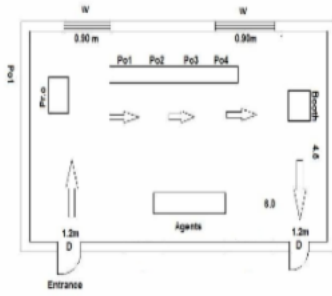

নির্বাচক নিবন্ধন আধিকারিকের স্বাক্ষর

Nazri Naksha

Google Map View

Polling Station Building Front View

Polling Station Front View

Cad View

Key MAP View

বিধানসভা নির্বাচনক্ষেত্রের নং, নাম : 191-বলাগড়
ভাগ নং, নাম : 1-মগরা সুকান্ত পল্লী (অংশ) পূর্ব