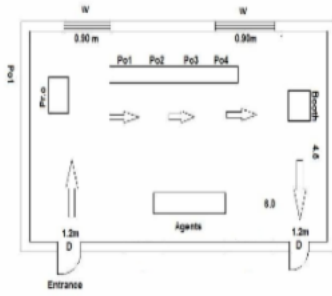

নির্বাচক নিবন্ধন আধিকারিকের স্বাক্ষর

Nazri Naksha

Google Map View

Polling Station Building Front View

Polling Station Front View

Cad View

Key MAP View

বিধানসভা নির্বাচনক্ষেত্রের নং, নাম : 191-বলাগড়
ভাগ নং, নাম : 1-নতুনগ্রাম