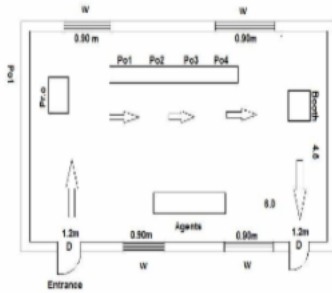

নির্বাচক নিবন্ধন আধিকারিকের স্বাক্ষর

Nazri Naksha

Google Map View

Polling Station Building Front View

Polling Station Front View

Cad View

Key MAP View

1 নাম : অর্জুন রায় পিতার নাম: লক্ষ্মন রায় বাড়ির নং : n0125 বয়স : 52 লিঙ্গ : পুরুষ	CQD2524973 ফটো উপলব্ধ	2 নাম : রূপালী রায় স্বামীর নাম: অর্জুন রায় বাড়ির নং : n0125 বয়স : 44 লিঙ্গ : মহিলা	CQD2524981 ফটো উপলব্ধ	3 নাম : সাগীরা বিবি খাতুন স্বামীর নাম: আবুকালাম সেখ বাড়ির নং : n0340 বয়স : 36 লিঙ্গ : মহিলা	NGB2087682 ফটো উপলব্ধ
4 নাম : তাপস হেমব্রম পিতার নাম: সোনাতন হেমব্রম বাড়ির নং : n0104 বয়স : 42 লিঙ্গ : পুরুষ	CQD2525129 ফটো উপলব্ধ	5 নাম : সোনালী অধিকারী পিতার নাম: প্রদীপ অধিকারী বাড়ির নং : নীল বয়স : 39 লিঙ্গ : মহিলা	CQD2550580 ফটো উপলব্ধ	6 নাম : বাতাসী হেমব্রম স্বামীর নাম: তাপস হেমব্রম বাড়ির নং : n0104 বয়স : 38 লিঙ্গ : মহিলা	NGB1776905 ফটো উপলব্ধ
7 নাম : ফরিদা খাতুন স্বামীর নাম: শাহজাদ আহমেদ বাড়ির নং : n0323 বয়স : 27 লিঙ্গ : মহিলা	NGB2038529 ফটো উপলব্ধ	8 নাম : মোহাম্মদ সলেমান পিতার নাম: মহঃ ওসমান বাড়ির নং : n0329 বয়স : 70 লিঙ্গ : পুরুষ	NGB1773043 ফটো উপলব্ধ	9 নাম : বাহারুন নিশা স্বামীর নাম: সুলেমান মহঃ বাড়ির নং : n0332 বয়স : 60 লিঙ্গ : মহিলা	CQD2601284 ফটো উপলব্ধ
10 নাম : সামসাদ আহমেদ পিতার নাম: মহঃ সুলেমান বাড়ির নং : n0333 বয়স : 39 লিঙ্গ : পুরুষ	CQD2601276 ফটো উপলব্ধ	11 নাম : শাহবাজ আহমেদ পিতার নাম: মহঃ সুলেমান বাড়ির নং : n0324 বয়স : 27 লিঙ্গ : পুরুষ	NGB2038537 ফটো উপলব্ধ	12 নাম : প্রহ্লাদ অধিকারী স্বামীর নাম: রাধানাথ অধিকারী বাড়ির নং : n0024 বয়স : 56 লিঙ্গ : মহিলা	WB/27/187/240414 ফটো উপলব্ধ
13 নাম : শিবানী অধিকারী অন্যান্য: প্রহ্লাদ অধিকারী বাড়ির নং : n0024 বয়স : 53 লিঙ্গ : মহিলা	WB/27/187/240404 ফটো উপলব্ধ	14 নাম : প্রসেনজিৎ অধিকারী পিতার নাম: প্রহ্লাদ অধিকারী বাড়ির নং : n0024 বয়স : 35 লিঙ্গ : পুরুষ	NGB1541879 ফটো উপলব্ধ	15 নাম : শাহজাদ আহমেদ পিতার নাম: মহঃ সুলেমান বাড়ির নং : n0331 বয়স : 40 লিঙ্গ : পুরুষ	CQD2522399 ফটো উপলব্ধ
16 নাম : পিয়ালী ওরাও পিতার নাম: শ্রী ওরাও বাড়ির নং : এন0189 বয়স : 25 লিঙ্গ : মহিলা	NGB2184182 ফটো উপলব্ধ	17 নাম : রেনুকা ওরাও পিতার নাম: ভোয়া ওরাও বাড়ির নং : এন0192 বয়স : 26 লিঙ্গ : মহিলা	NGB2184224 ফটো উপলব্ধ	18 নাম : বাতিয়া ওড়াও স্বামীর নাম: বুদ্ধদেব ওড়াও বাড়ির নং : n0192 বয়স : 39 লিঙ্গ : মহিলা	MHD3212115 ফটো উপলব্ধ
19 নাম : বুদ্ধদেব ওড়াও পিতার নাম: মহাদেব ওড়াও বাড়ির নং : n0192 বয়স : 56 লিঙ্গ : পুরুষ	WB/27/187/240500 ফটো উপলব্ধ	20 নাম : অনিল ওরাও পিতার নাম: শ্রী ওরাও বাড়ির নং : n0189 বয়স : 39 লিঙ্গ : পুরুষ	CQD2317105 ফটো উপলব্ধ	21 নাম : গৌরী ওঁরাও স্বামীর নাম: ভোয়া ওঁরাও বাড়ির নং : n0189 বয়স : 45 লিঙ্গ : মহিলা	CQD1352285 ফটো উপলব্ধ
22 নাম : সুমি ওরাও স্বামীর নাম: শ্রী ওরাও বাড়ির নং : n0192 বয়স : 56 লিঙ্গ : মহিলা	NGB2198752 ফটো উপলব্ধ	23 নাম : শ্রী ওরাও পিতার নাম: দুখিয়া ওরাও বাড়ির নং : n0189 বয়স : 61 লিঙ্গ : পুরুষ	NGB2198760 ফটো উপলব্ধ	24 নাম : মানিকচন্দ্র কুণ্ডু পিতার নাম: প্রভাস কুণ্ডু বাড়ির নং : n0197 বয়স : 78 লিঙ্গ : পুরুষ	WB/27/187/240308 ফটো উপলব্ধ
25 নাম : সন্দ্যা কুণ্ডু স্বামীর নাম: মানিক কুণ্ডু বাড়ির নং : n0197 বয়স : 68 লিঙ্গ : মহিলা	WB/27/187/240374 ফটো উপলব্ধ	26 নাম : ইন্দ্রনীল কুণ্ডু পিতার নাম: মানিক কুণ্ডু বাড়ির নং : n0197 বয়স : 49 লিঙ্গ : পুরুষ	WB/27/187/240293 ফটো উপলব্ধ	27 নাম : ডলি কুণ্ডু (পাল) স্বামীর নাম: ইন্দ্রনীল কুণ্ডু বাড়ির নং : n0197 বয়স : 42 লিঙ্গ : মহিলা	NGB1661362 ফটো উপলব্ধ
28 নাম : বিশ্বজিৎ দত্ত পিতার নাম: বিনয়ভূষণ দত্ত বাড়ির নং : n0135 বয়স : 46 লিঙ্গ : পুরুষ	CQD1867753 ফটো উপলব্ধ	29 নাম : সুকন্যা কর পিতার নাম: রতন কর বাড়ির নং : N0137 বয়স : 24 লিঙ্গ : মহিলা	NGB2249795 ফটো উপলব্ধ	30 নাম : অনিতা কর পিতার নাম: অজিত কুমার কর বাড়ির নং : এন0136 বয়স : 25 লিঙ্গ : মহিলা	NGB2144566 ফটো উপলব্ধ