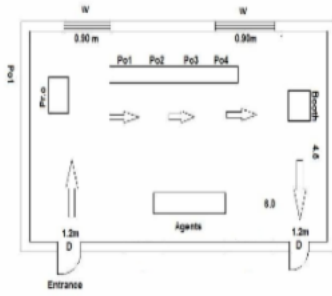

নির্বাচক নিবন্ধন আধিকারিকের স্বাক্ষর

Nazri Naksha

Google Map View

Polling Station Building Front View

Polling Station Front View

Cad View

Key MAP View

বিধানসভা নির্বাচনক্ষেত্রের নং, নাম : 191-বলাগড়  
ভাগ নং, নাম : 1-জয়পুর