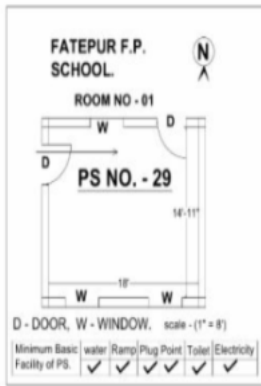

নির্বাচক নিবন্ধন আধিকারিকের স্বাক্ষর

Nazri Naksha

Google Map View

Polling Station Building Front View

Polling Station Front View

Cad View

Key MAP View

বিধানসভা নির্বাচনক্ষেত্রের নং, নাম : 191-বলাগড়
ভাগ নং, নাম : 1-মুসলমান পাড়া,