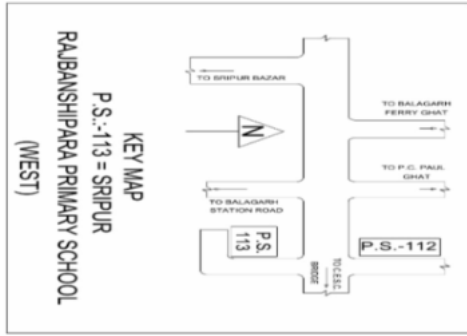

Nazri Naksha