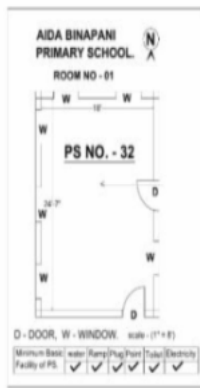

নির্বাচক নিবন্ধন আধিকারিকের স্বাক্ষর

Nazri Naksha

Google Map View

Polling Station Building Front View

Polling Station Front View

Cad View

Key MAP View

| | | | | | |
|---|--------------------------------|---|--------------------------------|--|--------------------------------|
| 1 নাম : বিভা (রায়)ঘোষ স্বামীর নাম: রনজিৎ ঘোষ বাড়ির নং : n0191 বয়স : 49 লিঙ্গ : মহিলা | NGB1397389 ফটো উপলব্ধ | 2 নাম : রনজিৎ ঘোষ পিতার নাম: পতিলাল ঘোষ বাড়ির নং : n0192 বয়স : 49 লিঙ্গ : পুরুষ | WB/40/188/078539 ফটো উপলব্ধ | 3 নাম : উৎপল ঘোষ পিতার নাম: মহাদেব ঘোষ বাড়ির নং : n0112 বয়স : 39 লিঙ্গ : পুরুষ | NGB0136473 ফটো উপলব্ধ |
| 4 নাম : বিমলেন্দু ঘোষ পিতার নাম: মহাদেব ঘোষ বাড়ির নং : n0112 বয়স : 38 লিঙ্গ : পুরুষ | NGB0136481 ফটো উপলব্ধ | 5 নাম : দিলীপ ঘোষ পিতার নাম: নিমাই ঘোষ বাড়ির নং : n0112 বয়স : 51 লিঙ্গ : পুরুষ | WB/40/188/078807 ফটো উপলব্ধ | 6 নাম : মিতা ঘোষ স্বামীর নাম: দিলীপ ঘোষ বাড়ির নং : n0112 বয়স : 40 লিঙ্গ : মহিলা | NGB0136507 ফটো উপলব্ধ |
| 7 নাম : সুফল ঘোষ পিতার নাম: ক্ষুদিরাম ঘোষ বাড়ির নং : n0113 বয়স : 57 লিঙ্গ : পুরুষ | WB/40/188/078788 ফটো উপলব্ধ | 8 নাম : বিপ্লব ঘোষ পিতার নাম: সুফল ঘোষ বাড়ির নং : n0113 বয়স : 35 লিঙ্গ : পুরুষ | NGB1208362 ফটো উপলব্ধ | 9 নাম : শংকর ঘোষ পিতার নাম: ক্ষুদিরাম ঘোষ বাড়ির নং : n0113 বয়স : 49 লিঙ্গ : পুরুষ | LCX1639590 ফটো উপলব্ধ |
| 10 নাম : জীবন ঘোষ পিতার নাম: ঝড় ঘোষ বাড়ির নং : n0114 বয়স : 57 লিঙ্গ : পুরুষ | LCX1639749 ফটো উপলব্ধ | 11 নাম : আরতী ঘোষ স্বামীর নাম: সুফল ঘোষ বাড়ির নং : n0114 বয়স : 51 লিঙ্গ : মহিলা | WB/40/188/078625 ফটো উপলব্ধ | 12 নাম : সবিতা ঘোষ স্বামীর নাম: কাশীনাথ ঘোষ বাড়ির নং : n0115 বয়স : 61 লিঙ্গ : মহিলা | WB/40/188/078632 ফটো উপলব্ধ |
| 13 নাম : দেবশীষ ঘোষ পিতার নাম: কাশীনাথ ঘোষ বাড়ির নং : n0115 বয়স : 38 লিঙ্গ : পুরুষ | LCX2157618 ফটো উপলব্ধ | 14 নাম : রাখি ঘোষ স্বামীর নাম: দেবশীষ ঘোষ বাড়ির নং : n0115 বয়স : 33 লিঙ্গ : মহিলা | NGB1810571 ফটো উপলব্ধ | 15 নাম : অক্ষয় ঘোষ পিতার নাম: মোহন ঘোষ বাড়ির নং : n0115 বয়স : 56 লিঙ্গ : পুরুষ | WB/40/188/078755 ফটো উপলব্ধ |
| 16 নাম : মণিমালা ঘোষ পিতার নাম: অক্ষয় ঘোষ বাড়ির নং : n0115 বয়স : 48 লিঙ্গ : মহিলা | LCX1639202 ফটো উপলব্ধ | 17 নাম : মোহন চন্দ্র ঘোষ পিতার নাম: অমল্য ঘোষ বাড়ির নং : n0115 বয়স : 81 লিঙ্গ : পুরুষ | LCX1639210 ফটো উপলব্ধ | 18 নাম : শৈল্য ঘোষ স্বামীর নাম: বিষ্ণুপদ ঘোষ বাড়ির নং : n0116 বয়স : 76 লিঙ্গ : মহিলা | WB/40/188/078248 ফটো উপলব্ধ |
| 19 নাম : কৃষ্ণ ঘোষ পিতার নাম: বিষ্ণুপদ ঘোষ বাড়ির নং : n0116 বয়স : 44 লিঙ্গ : পুরুষ | NGB0137646 ফটো উপলব্ধ | 20 নাম : শম্ভুচরণ ঘোষ পিতার নাম: বলাইচন্দ্র ঘোষ বাড়ির নং : n0117 বয়স : 71 লিঙ্গ : পুরুষ | LCX1107424 ফটো উপলব্ধ | 21 নাম : অসীমা ঘোষ স্বামীর নাম: শম্ভুচরণ ঘোষ বাড়ির নং : n0117 বয়স : 63 লিঙ্গ : মহিলা | WB/40/188/078578 ফটো উপলব্ধ |
| 22 নাম : মৌমিতা ঘোষ স্বামীর নাম: অজয় ঘোষ বাড়ির নং : n0117 বয়স : 34 লিঙ্গ : মহিলা | NGB1574995 ফটো উপলব্ধ | 23 নাম : নবকুমার ঘোষ পিতার নাম: বলাইচন্দ্র ঘোষ বাড়ির নং : n0117 বয়স : 59 লিঙ্গ : পুরুষ | WB/40/188/078542 ফটো উপলব্ধ | 24 নাম : শেফালী ঘোষ স্বামীর নাম: নবকুমার ঘোষ বাড়ির নং : n0117 বয়স : 55 লিঙ্গ : মহিলা | WB/40/188/078721 ফটো উপলব্ধ |
| 25 নাম : চম্পা ঘোষ স্বামীর নাম: ভীম ঘোষ বাড়ির নং : n0117 বয়স : 51 লিঙ্গ : মহিলা | WB/40/188/078460 ফটো উপলব্ধ | 26 নাম : সঞ্জয় ঘোষ পিতার নাম: শম্ভুচরণ ঘোষ বাড়ির নং : n0117 বয়স : 46 লিঙ্গ : পুরুষ | LCX1108356 ফটো উপলব্ধ | 27 নাম : কিরণ মালা ঘোষ স্বামীর নাম: সঞ্জয় ঘোষ বাড়ির নং : n0117 বয়স : 39 লিঙ্গ : মহিলা | NGB1407212 ফটো উপলব্ধ |
| 28 নাম : সুকুমার ঘোষ পিতার নাম: কালীপদ ঘোষ বাড়ির নং : n0118 বয়স : 79 লিঙ্গ : পুরুষ | WB/40/188/078655 ফটো উপলব্ধ | 29 নাম : পারমিতা ঘোষ পিতার নাম: আনন্দ ঘোষ বাড়ির নং : n0046 বয়স : 27 লিঙ্গ : মহিলা | NGB1989375 ফটো উপলব্ধ | 30 নাম : সুস্মিতা ঘোষ পিতার নাম: বিমল ঘোষ বাড়ির নং : n0047 বয়স : 27 লিঙ্গ : মহিলা | NGB1989383 ফটো উপলব্ধ |