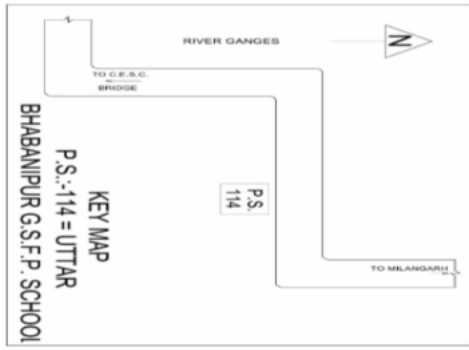

Nazri Naksha