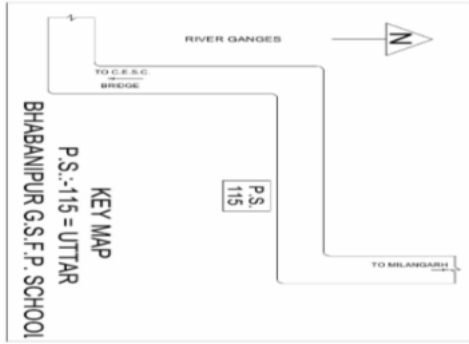

Nazri Naksha