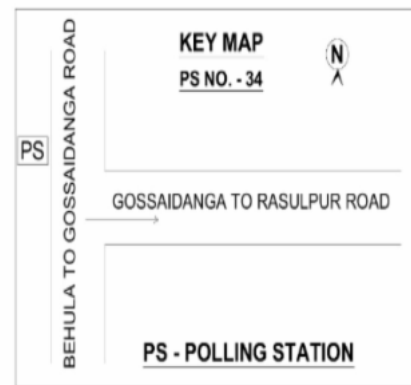

নির্বাচক নিবন্ধন আধিকারিকের স্বাক্ষর

Nazri Naksha

Google Map View

Polling Station Building Front View

Polling Station Front View

Cad View

Key MAP View

বিধানসভা নির্বাচনক্ষেত্রের নং, নাম : 191-বলাগড়
ভাগ নং, নাম : 1-সূর্যাপুর (মল্লিকপাড়া)