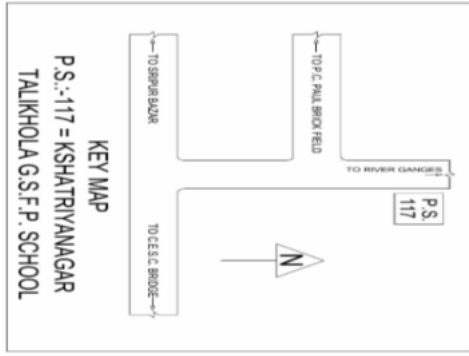

Nazri Naksha