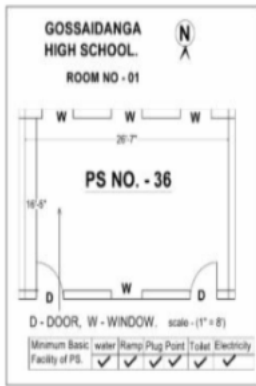

নির্বাচক নিবন্ধন আধিকারিকের স্বাক্ষর

Nazri Naksha

Google Map View

Polling Station Building Front View

Polling Station Front View

Cad View

Key MAP View

1 নাম : সাহারন বিবি স্বামীর নাম: আফসার আলী বাড়ির নং : N0249 বয়স : 71 লিঙ্গ : মহিলা	WB/40/188/087206	2 নাম : আনসুরা খাতুন পিতার নাম: মনসুর সেখ বাড়ির নং : এন0249 বয়স : 33 লিঙ্গ : মহিলা	NGB2135150	3 নাম : রহিসুল আলম পিতার নাম: সেখ আসরফ আলী বাড়ির নং : এন0000 বয়স : 28 লিঙ্গ : পুরুষ	NGB2182137
4 নাম : অনিল বাগ পিতার নাম: পশুপতি বাগ বাড়ির নং : এন0039 বয়স : 29 লিঙ্গ : পুরুষ	NGB2450377	5 নাম : বিষ্ণু বাগ পিতার নাম: পশুপতি বাগ বাড়ির নং : এন0039 বয়স : 24 লিঙ্গ : পুরুষ	NGB2450385	Q 6 নাম : রাজা সিং পিতার নাম: বাপি সিং বাড়ির নং : এন0039 বয়স : 26 লিঙ্গ : পুরুষ	NGB2450252
7 নাম : সুলতা মন্ডল স্বামীর নাম: দেবুল মন্ডল বাড়ির নং : n0041 বয়স : 31 লিঙ্গ : মহিলা	NGB1687714	8 নাম : মামনি সিং স্বামীর নাম: বাপি সিং বাড়ির নং : এন0039 বয়স : 41 লিঙ্গ : মহিলা	FNB2655512	9 নাম : মোসুমী ঘরামী স্বামীর নাম: রাজু ঘরামী বাড়ির নং : n0041 বয়স : 30 লিঙ্গ : মহিলা	NGB1990340
10 নাম : রুপা ঘড়ামি পিতার নাম: দিলীপ ঘড়ামি বাড়ির নং : n0041 বয়স : 37 লিঙ্গ : মহিলা	NGB1209006	11 নাম : রাজু ঘরামী পিতার নাম: দিলীপ ঘরামী বাড়ির নং : n0041 বয়স : 34 লিঙ্গ : পুরুষ	NGB1407816	12 নাম : দুলালী ঘরামী স্বামীর নাম: দিলীপ ঘরামী বাড়ির নং : n0041 বয়স : 57 লিঙ্গ : মহিলা	WB/40/188/087391
13 নাম : দিলীপ ঘরামী পিতার নাম: নোয়ারাম ঘরামী বাড়ির নং : n0041 বয়স : 67 লিঙ্গ : পুরুষ	WB/40/188/087729	14 নাম : মানিক ঘরামী পিতার নাম: নিরঞ্জন ঘরামী বাড়ির নং : n0041 বয়স : 47 লিঙ্গ : পুরুষ	LCX1625821	15 নাম : শংকর ঘরামী পিতার নাম: মদন ঘরামী বাড়ির নং : n0041 বয়স : 29 লিঙ্গ : পুরুষ	NGB1811439
16 নাম : কাকুলী ঘরামী স্বামীর নাম: মদন ঘরামী বাড়ির নং : n0041 বয়স : 49 লিঙ্গ : মহিলা	NGB2579555	17 নাম : মদন ঘরামী পিতার নাম: নিরঞ্জন ঘরামী বাড়ির নং : n0041 বয়স : 53 লিঙ্গ : পুরুষ	WB/40/188/087644	18 নাম : দুর্গা ঘরামী স্বামীর নাম: নিরঞ্জন ঘরামী বাড়ির নং : n0041 বয়স : 69 লিঙ্গ : মহিলা	WB/40/188/087271
19 নাম : সুদীপা মন্ডল স্বামীর নাম: রামপ্রসাদ মন্ডল বাড়ির নং : n0039 বয়স : 33 লিঙ্গ : মহিলা	NGB1687631	20 নাম : রামপ্রসাদ মন্ডল পিতার নাম: বিশ্বনাথ মন্ডল বাড়ির নং : n0039 বয়স : 42 লিঙ্গ : পুরুষ	NGB0151027	21 নাম : কম্পনা ঘরামী স্বামীর নাম: মধুসূদন ঘরামী বাড়ির নং : n0039 বয়স : 66 লিঙ্গ : মহিলা	WB/40/188/087362
22 নাম : মধুসূদন ঘরামী পিতার নাম: নোয়ারাম ঘরামী বাড়ির নং : n0039 বয়স : 73 লিঙ্গ : পুরুষ	WB/40/188/087500	23 নাম : সৌভাগ্য হালদার পিতার নাম: ভূতনাথ হালদার বাড়ির নং : এন0231 বয়স : 37 লিঙ্গ : পুরুষ	LCX2158533	24 নাম : সৌরভ দলুই পিতার নাম: গোবিন্দ দলুই বাড়ির নং : এন0064 বয়স : 28 লিঙ্গ : পুরুষ	NGB2158053
25 নাম : বাপন দলুই পিতার নাম: সুধীর দলুই বাড়ির নং : n0050 বয়স : 27 লিঙ্গ : পুরুষ	NGB1990225	26 নাম : অভিজিত দলুই পিতার নাম: বিশ্বনাথ দলুই বাড়ির নং : n0048 বয়স : 27 লিঙ্গ : পুরুষ	NGB1990233	27 নাম : সুলেখা দোলুই স্বামীর নাম: বিষ্ণু দোলুই বাড়ির নং : এন0049 বয়স : 31 লিঙ্গ : মহিলা	NGB2135135
28 নাম : কাকুলী দোলুই স্বামীর নাম: গোবিন্দ দোলুই বাড়ির নং : n0064 বয়স : 48 লিঙ্গ : মহিলা	LCX1645191	29 নাম : গোবিন্দ দলুই পিতার নাম: নারান দলুই বাড়ির নং : n0064 বয়স : 51 লিঙ্গ : পুরুষ	WB/40/188/087635	30 নাম : বিষ্ণু দলুই পিতার নাম: পল্টু দলুই বাড়ির নং : এন0049 বয়স : 40 লিঙ্গ : পুরুষ	NGB0151076