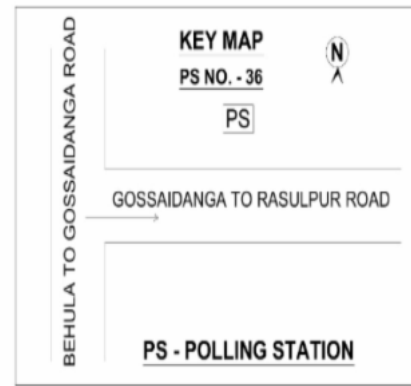

Key MAP View