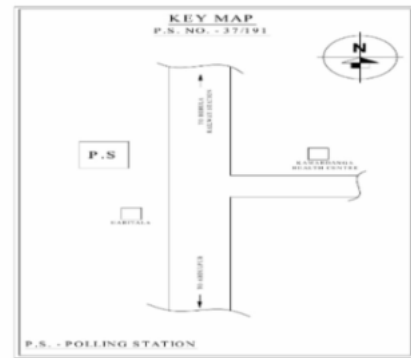

Key MAP View