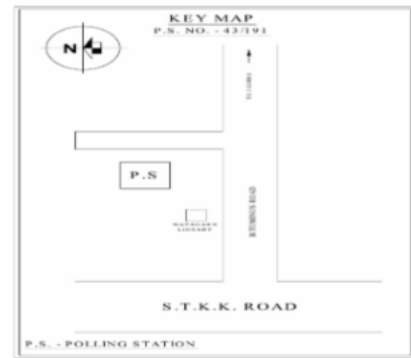

Key MAP View