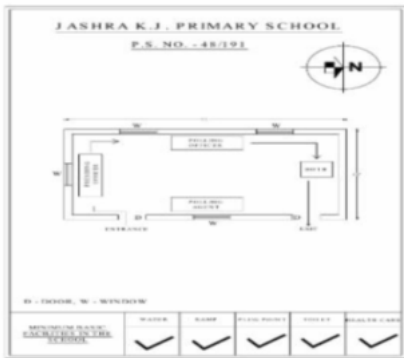

নির্বাচক নিবন্ধন আধিকারিকের স্বাক্ষর

Nazri Naksha

Google Map View

Polling Station Building Front View

Polling Station Front View

Cad View

Key MAP View

1 নাম : নতু বিবি স্বামীর নাম: রফিক বাড়ির নং : n0004 বয়স : 50 লিঙ্গ : মহিলা ফটো উপলব্ধ	WB/40/188/165164	2 নাম : ফিরোজ দফাদর পিতার নাম: কিসমত দফাদর বাড়ির নং : n0004 বয়স : 52 লিঙ্গ : পুরুষ ফটো উপলব্ধ	WB/40/188/165746	3 নাম : সুরোজ দফাদর পিতার নাম: রফিক দফাদর বাড়ির নং : n0004 বয়স : 29 লিঙ্গ : পুরুষ ফটো উপলব্ধ	NGB1814854
4 নাম : জহরা বিবি স্বামীর নাম: ফিরোজ বাড়ির নং : n0004 বয়স : 49 লিঙ্গ : মহিলা ফটো উপলব্ধ	WB/40/188/165162	5 নাম : রাহিনুর বিবি স্বামীর নাম: আবুতাহের দফাদর বাড়ির নং : n0045 বয়স : 40 লিঙ্গ : মহিলা ফটো উপলব্ধ	NGB1410802	6 নাম : শুকরা কর স্বামীর নাম: অভিষেক কর বাড়ির নং : এন0069 বয়স : 22 লিঙ্গ : মহিলা ফটো উপলব্ধ	NGB2450823
7 নাম : সুস্মিতা কর স্বামীর নাম: অনিবারন কর বাড়ির নং : n0038 বয়স : 29 লিঙ্গ : মহিলা ফটো উপলব্ধ	NGB1992759	8 নাম : তাপস বিশ্বাস পিতার নাম: সুনীল বিশ্বাস বাড়ির নং : n0038 বয়স : 42 লিঙ্গ : পুরুষ ফটো উপলব্ধ	LCX2235901	9 নাম : অনিবারন কর পিতার নাম: অশোক কর বাড়ির নং : n0038 বয়স : 44 লিঙ্গ : পুরুষ ফটো উপলব্ধ	NGB1580513
10 নাম : অভিষেক কর পিতার নাম: অশোক রঞ্জন কর বাড়ির নং : n0038 বয়স : 41 লিঙ্গ : পুরুষ ফটো উপলব্ধ	NGB1283928	11 নাম : সুমিত্রা চক্রবর্তী পিতার নাম: কালীপদ চক্রবর্তী বাড়ির নং : n0011 বয়স : 63 লিঙ্গ : মহিলা ফটো উপলব্ধ	NGB1893486	12 নাম : বীনা চক্রবর্তী স্বামীর নাম: সুকুমার চক্রবর্তী বাড়ির নং : n0011 বয়স : 45 লিঙ্গ : মহিলা ফটো উপলব্ধ	LCX1138056
13 নাম : সুকুমার চক্রবর্তী পিতার নাম: কালী চক্রবর্তী বাড়ির নং : n0011 বয়স : 58 লিঙ্গ : পুরুষ ফটো উপলব্ধ	WB/40/188/165735	14 নাম : সুকুরআলী দফাদর পিতার নাম: মোনাজাত দফাদর বাড়ির নং : n0003 বয়স : 75 লিঙ্গ : পুরুষ ফটো উপলব্ধ	WB/40/188/165687	15 নাম : আবু হাসান দফাদর পিতার নাম: সুকুর আলি দফাদর বাড়ির নং : n0003 বয়স : 43 লিঙ্গ : পুরুষ ফটো উপলব্ধ	LCX1650662
16 নাম : শীলা বিবি স্বামীর নাম: আবু হাসান দফাদর বাড়ির নং : 003 বয়স : 36 লিঙ্গ : মহিলা ফটো উপলব্ধ	NGB1283878	17 নাম : মমতাজ বিবি স্বামীর নাম: সুকুরআলি দফাদর বাড়ির নং : n0003 বয়স : 66 লিঙ্গ : মহিলা ফটো উপলব্ধ	NGB2296614	18 নাম : আবুতাহের দফাদর পিতার নাম: সুকুর আলি দফাদর বাড়ির নং : 003 বয়স : 47 লিঙ্গ : পুরুষ ফটো উপলব্ধ	LCX1139195
19 নাম : গীতা পান্ডে স্বামীর নাম: জয়শ্রী পান্ডে বাড়ির নং : n0003 বয়স : 58 লিঙ্গ : মহিলা ফটো উপলব্ধ	NGB1893551	20 নাম : হোসেন আলি দফাদর পিতার নাম: আবু তাহের দফাদর বাড়ির নং : 003 বয়স : 20 লিঙ্গ : পুরুষ ফটো উপলব্ধ	NGB2587004	21 নাম : খঞ্জনা দাস স্বামীর নাম: সুধান দাস বাড়ির নং : n0050 বয়স : 42 লিঙ্গ : মহিলা ফটো উপলব্ধ	NGB1283829
22 নাম : সুধান দাস পিতার নাম: নিবারন দাস বাড়ির নং : n0050 বয়স : 44 লিঙ্গ : পুরুষ ফটো উপলব্ধ	NGB1893601	23 নাম : পাপিয়া দাস স্বামীর নাম: পুষ্পা রঞ্জন দাস বাড়ির নং : 139 বয়স : 27 লিঙ্গ : মহিলা ফটো উপলব্ধ	NGB2243202	24 নাম : সুস্মিতা দাস স্বামীর নাম: বিশ্বজিৎ দাস বাড়ির নং : n0039 বয়স : 36 লিঙ্গ : মহিলা ফটো উপলব্ধ	NGB1488170
25 নাম : বিশ্বজিত দাস পিতার নাম: কানাই দাস বাড়ির নং : এন0032 বয়স : 49 লিঙ্গ : পুরুষ ফটো উপলব্ধ	LCX1139138	26 নাম : সরস্বতী দাস স্বামীর নাম: মদন দাস বাড়ির নং : n0039 বয়স : 46 লিঙ্গ : মহিলা ফটো উপলব্ধ	LCX1139062	27 নাম : মদন দাস পিতার নাম: কানাই দাস বাড়ির নং : n0039 বয়স : 50 লিঙ্গ : পুরুষ ফটো উপলব্ধ	WB/40/188/165747
28 নাম : কল্পনা দাস স্বামীর নাম: কানাই দাস বাড়ির নং : n0039 বয়স : 76 লিঙ্গ : মহিলা ফটো উপলব্ধ	WB/40/188/165148	29 নাম : জ্যোতিপ্রিয় দাস পিতার নাম: শঙ্কর দাস বাড়ির নং : 073 বয়স : 24 লিঙ্গ : পুরুষ ফটো উপলব্ধ	NGB2243301	30 নাম : শান্ত দাস পিতার নাম: মদনমোহন দাস বাড়ির নং : এন0039 বয়স : 21 লিঙ্গ : পুরুষ ফটো উপলব্ধ	NGB2498301