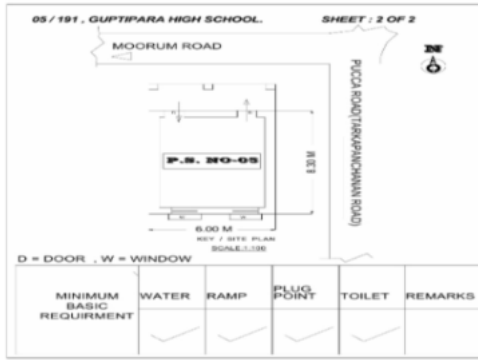

Nazri Naksha