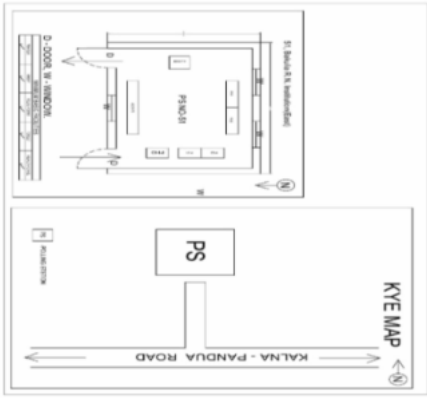

নির্বাচক তালিকা 2026 S25 পশ্চিমবঙ্গ

বিধানসভা নির্বাচনক্ষেত্রের নং, নাম ও সংরক্ষণের স্থিতি : 191 - বলাগড় (তপশীলি জাতি)		অংশ নং : 51			
বিধানসভা নির্বাচনক্ষেত্রটি যে লোকসভা নির্বাচনক্ষেত্রের / ক্ষেত্রসমূহের অন্তর্ভুক্ত তার নং, নাম ও সংরক্ষণ স্থিতি : 28 - হুগলী (সাধারণ)					
1. সংশোধনের পূর্ণ বিবরণ					
সংশোধনের বৎসর :	2026	নির্বাচক তালিকার পরিচিতি :			
ভিত্তি তারিখ :	01-01-2026	বিশেষ নিবিড় সংশোধনী ২০২৬-এর চূড়ান্ত ভোটের তালিকা			
সংশোধনের প্রকৃতি :	বিশেষ নিবিড় সংশোধনী 2026				
প্রকাশনার তারিখ :	28-02-2026				
2. অংশ ও নির্বাচনী এলাকার পূর্ণ বিবরণ :					
অংশের ভাগ নং ও নাম :					
1-পূর্বপাড়া					
2-বাকুলিয়া, আদিবাসীপাড়া					
3-বাকুলিয়া					
	প্রধান শহর/গ্রাম	: বাকুলিয়া			
	ওয়ার্ড	:			
	থানা	: বলাগড়			
	গ্রাম পঞ্চগায়েত	: বাকুলিয়া ধোবাপাড়া			
	ব্লক	: বলাগড়			
	মহকুমা	: হুগলী সদর			
	জেলা	: হুগলী			
	পিন	: 712512			
3. ভোট গ্রহন কেন্দ্রের পূর্ণ বিবরণ :					
ভোট গ্রহন কেন্দ্রের নং, নাম :	ভোট গ্রহন কেন্দ্রের শ্রেণী :		গ্রামীণ		
51 - বাকুলিয়া আর. এন. ইনস্টিটিউশন	এই অংশে সহায়ক ভোটগ্রহন কেন্দ্রের সংখ্যা		0		
ভোট গ্রহন কেন্দ্রের ঠিকানা :	:				
বাকুলিয়া আর. এন. ইনস্টিটিউশন, -রুম-1, বাকুলিয়া					
4. নির্বাচকের সংখ্যা :					
প্রথম ক্রমিক নং	শেষ ক্রমিক নং	মোট সংখ্যা			
		পুরুষ	মহিলা	তৃতীয় লিঙ্গ	মোট
1	934	447	474	0	921

নির্বাচক নিবন্ধন আধিকারিকের স্বাক্ষর

Nazri Naksha

Google Map View

Polling Station Building Front View

Polling Station Front View

Cad View

Key MAP View

বিধানসভা নির্বাচনক্ষেত্রের নং, নাম : 191-বলাগড়
ভাগ নং, নাম : 1-পূর্বপাড়া