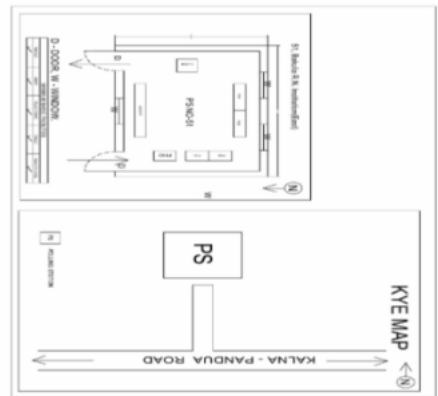

নির্বাচক নিবন্ধন আধিকারিকের স্বাক্ষর

Nazri Naksha

Google Map View

Polling Station Building Front View

Polling Station Front View

Cad View

Key MAP View

বিধানসভা নির্বাচনক্ষেত্রের নং, নাম : 191-বলাগড়
ভাগ নং, নাম : 1-পূর্বপাড়া