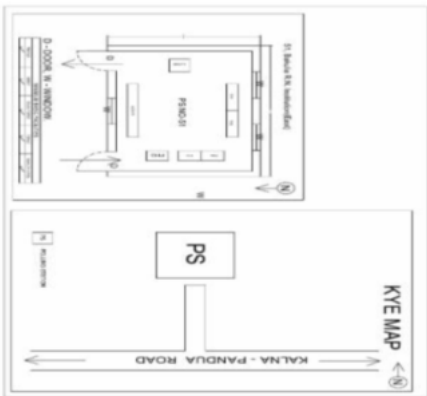

নির্বাচক নিবন্ধন আধিকারিকের স্বাক্ষর

Nazri Naksha

Google Map View

Polling Station Building Front View

Polling Station Front View

Cad View

Key MAP View

বিধানসভা নির্বাচনক্ষেত্রের নং, নাম : 191-বলাগড়
ভাগ নং, নাম : 1-পূর্বপাড়া