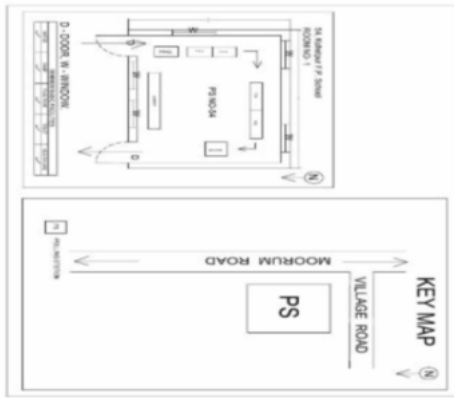

নির্বাচক নিবন্ধন আধিকারিকের স্বাক্ষর

Nazri Naksha

Google Map View

Polling Station Building Front View

Polling Station Front View

Cad View

Key MAP View

1 নাম : ছায়া আহিরী স্বামীর নাম: শ্রীদাম আহিরী বাড়ির নং : 00 বয়স : 53 লিঙ্গ : মহিলা	NGB2252708 ফটো উপলব্ধ	2 নাম : বুমা আহিরী স্বামীর নাম: প্রভাস আহিরী বাড়ির নং : এন0000 বয়স : 33 লিঙ্গ : মহিলা	NGB1814128 ফটো উপলব্ধ	3 নাম : রাজু আহিরী পিতার নাম: মিছরী লাল আহিরী বাড়ির নং : এন0101 বয়স : 34 লিঙ্গ : পুরুষ	NGB2129914 ফটো উপলব্ধ
4 নাম : অঞ্জনা আহিরী স্বামীর নাম: বিজয় আহিরী বাড়ির নং : n0248 বয়স : 28 লিঙ্গ : মহিলা	NGB2073849 ফটো উপলব্ধ	Q 5 নাম : আল্পনা আহিরী স্বামীর নাম: সুকুমার আহিরী বাড়ির নং : বয়স : 35 লিঙ্গ : মহিলা	NGB2073955 ফটো উপলব্ধ	6 নাম : বুমা প্রামানিক স্বামীর নাম: বকুল প্রামানিক বাড়ির নং : এন0037 বয়স : 37 লিঙ্গ : মহিলা	LCX2163616 ফটো উপলব্ধ
7 নাম : রিস্পা আহিরী স্বামীর নাম: বাপন আহিরী বাড়ির নং : 046 বয়স : 24 লিঙ্গ : মহিলা	NGB2252658 ফটো উপলব্ধ	8 নাম : সুজাতা মন্ডল স্বামীর নাম: মানিক মন্ডল বাড়ির নং : এন0052 বয়স : 34 লিঙ্গ : মহিলা	ZUM1416031 ফটো উপলব্ধ	9 নাম : সুমন সিং পিতার নাম: মৃত্যঞ্জয় সিং বাড়ির নং : এন0052 বয়স : 23 লিঙ্গ : পুরুষ	NGB2358968 ফটো উপলব্ধ
10 নাম : কৌশিক সিং পিতার নাম: রাজেন্দ্র নাথ সিং বাড়ির নং : এন0021 বয়স : 23 লিঙ্গ : পুরুষ	NGB2358935 ফটো উপলব্ধ	11 নাম : কেয়া সেন মন্ডল স্বামীর নাম: অরুণ সেন বাড়ির নং : এন0052 বয়স : 27 লিঙ্গ : মহিলা	ZUM1928746 ফটো উপলব্ধ	12 নাম : উমা আহেরী স্বামীর নাম: গণেশ আহেরী বাড়ির নং : এন0052 বয়স : 24 লিঙ্গ : মহিলা	NGB2358893 ফটো উপলব্ধ
13 নাম : মিলন আহিরী স্বামীর নাম: তপন আহিরী বাড়ির নং : n0207 বয়স : 46 লিঙ্গ : মহিলা	NGB1286897 ফটো উপলব্ধ	14 নাম : চন্দন আহিরী পিতার নাম: কুশ আহিরী বাড়ির নং : n0174 বয়স : 34 লিঙ্গ : পুরুষ	NGB1582246 ফটো উপলব্ধ	15 নাম : রিয়া বাগ পিতার নাম: উদয় কুমার বাগ বাড়ির নং : এন0026 বয়স : 24 লিঙ্গ : মহিলা	NGB2404523 ফটো উপলব্ধ
16 নাম : অক্ষয় সাঁতরা পিতার নাম: অসীম সাঁতরা বাড়ির নং : এন0023 বয়স : 22 লিঙ্গ : পুরুষ	NGB2404408 ফটো উপলব্ধ	17 নাম : সুমিত খামারু পিতার নাম: চিন্ময় খামারু বাড়ির নং : এন0025 বয়স : 22 লিঙ্গ : মহিলা	NGB2404507 ফটো উপলব্ধ	18 নাম : জয়ন্ত আহিরী পিতার নাম: মহাদেব আহিরী বাড়ির নং : এন0012 বয়স : 23 লিঙ্গ : পুরুষ	NGB2410207 ফটো উপলব্ধ
19 নাম : দারু আহিরী পিতার নাম: উলু আহিরী বাড়ির নং : এন0038 বয়স : 58 লিঙ্গ : পুরুষ	NGB2410298 ফটো উপলব্ধ	20 নাম : অর্পিতা দাস পিতার নাম: মহানন্দ দাস বাড়ির নং : এন0056 বয়স : 22 লিঙ্গ : মহিলা	NGB2420248 ফটো উপলব্ধ	21 নাম : রাহুল সিং পিতার নাম: দিলীপ সিং বাড়ির নং : এন0025 বয়স : 22 লিঙ্গ : পুরুষ	NGB2420289 ফটো উপলব্ধ
22 নাম : পূর্ণিমা আহেরী স্বামীর নাম: মহাদেব আহেরী বাড়ির নং : এন0025 বয়স : 22 লিঙ্গ : মহিলা	NGB2426351 ফটো উপলব্ধ	23 নাম : গীতা সিং পিতার নাম: দিলীপ সিং বাড়ির নং : এন0056 বয়স : 27 লিঙ্গ : মহিলা	NGB2426369 ফটো উপলব্ধ	24 নাম : অষ্টমী আহিরী স্বামীর নাম: রঞ্জিত আহিরী বাড়ির নং : এন0000 বয়স : 25 লিঙ্গ : মহিলা	YPW2270734 ফটো উপলব্ধ
25 নাম : প্রিয়া আহিরী স্বামীর নাম: বিনয় আহিরী বাড়ির নং : এন0021 বয়স : 24 লিঙ্গ : মহিলা	NGB2490373 ফটো উপলব্ধ	26 নাম : আকাশ আহিরী পিতার নাম: বাসুদেব আহিরী বাড়ির নং : এন0198 বয়স : 21 লিঙ্গ : পুরুষ	NGB2468700 ফটো উপলব্ধ	27 নাম : সোনালী আহিরী স্বামীর নাম: প্রশান্ত আহিরী বাড়ির নং : এন0046 বয়স : 24 লিঙ্গ : মহিলা	NGB2504579 ফটো উপলব্ধ
28 নাম : কুম্ভা আহিরী স্বামীর নাম: জয়রাম আহিরী বাড়ির নং : এন085 বয়স : 22 লিঙ্গ : মহিলা	NGB2482214 ফটো উপলব্ধ	29 নাম : মানিক আহিরী পিতার নাম: গণেশ আহিরী বাড়ির নং : এন0145 বয়স : 27 লিঙ্গ : পুরুষ	NGB2484038 ফটো উপলব্ধ	30 নাম : টোটন আহিরী পিতার নাম: উত্তম আহিরী বাড়ির নং : n0043 বয়স : 36 লিঙ্গ : পুরুষ	NGB1257047 ফটো উপলব্ধ