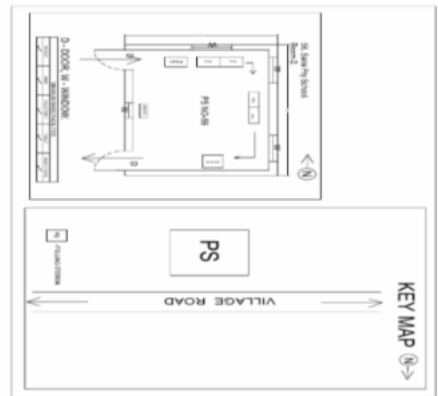

নির্বাচক নিবন্ধন আধিকারিকের স্বাক্ষর

Nazri Naksha

Google Map View

Polling Station Building Front View

Polling Station Front View

Cad View

Key MAP View

1	WB/40/188/108824	নাম : স্বপন কুমার কুন্ডু পিতার নাম: শক্রয় কুন্ডু বাড়ির নং : n0070 বয়স : 65 লিঙ্গ : পুরুষ	ফটো উপলব্ধ	2	WB/40/188/108676	নাম : বার্ণা কুন্ডু স্বামীর নাম: স্বপন কুমার কুন্ডু বাড়ির নং : n0073 বয়স : 55 লিঙ্গ : মহিলা	ফটো উপলব্ধ	3	NGB2446375	নাম : আশিষ কুন্ডু পিতার নাম: শক্রয় কুন্ডু বাড়ির নং : n0071 বয়স : 52 লিঙ্গ : পুরুষ	ফটো উপলব্ধ
4	NGB1287010	নাম : রুমা কুন্ডু স্বামীর নাম: আশিষ কুন্ডু বাড়ির নং : n0034 বয়স : 40 লিঙ্গ : মহিলা	ফটো উপলব্ধ	5	WB/40/188/108348	নাম : বাবলু কিস্কু পিতার নাম: লুথরো কিস্কু বাড়ির নং : n0080 বয়স : 70 লিঙ্গ : পুরুষ	ফটো উপলব্ধ	6	NGB0242040	নাম : আরতী কিস্কু পিতার নাম: বাবলু কিস্কু বাড়ির নং : n0080 বয়স : 38 লিঙ্গ : মহিলা	ফটো উপলব্ধ
7	NGB1287259	নাম : স্বাতী গাঙ্গুলি পিতার নাম: আদিত্য গাঙ্গুলি বাড়ির নং : n0053 বয়স : 35 লিঙ্গ : মহিলা	ফটো উপলব্ধ	8	LCX1278159	নাম : সুলেখা গাঙ্গুলী স্বামীর নাম: আদিত্য গাঙ্গুলী বাড়ির নং : n0053 বয়স : 57 লিঙ্গ : মহিলা	ফটো উপলব্ধ	9	WB/40/188/108825	নাম : অমিয় গাঙ্গুলী পিতার নাম: সরসী গাঙ্গুলী বাড়ির নং : n0053 বয়স : 84 লিঙ্গ : পুরুষ	ফটো উপলব্ধ
10	NGB2121317	নাম : শাশ্বতী গাঙ্গুলী পিতার নাম: আদিত্য গাঙ্গুলী বাড়ির নং : এন0087 বয়স : 25 লিঙ্গ : মহিলা	ফটো উপলব্ধ	11	LCX2012870	নাম : অমল ঘোষ পিতার নাম: মৃত্যুঞ্জয় ঘোষ বাড়ির নং : n0004 বয়স : 39 লিঙ্গ : পুরুষ	ফটো উপলব্ধ	12	WB/40/188/108295	নাম : রবীন্দ্রনাথ ঘোষ পিতার নাম: অমল্য ঘোষ বাড়ির নং : n0004 বয়স : 73 লিঙ্গ : পুরুষ	ফটো উপলব্ধ
13	NGB2074359	নাম : হৃদয় ঘোষ পিতার নাম: হরিপদ ঘোষ বাড়ির নং : n0098 বয়স : 26 লিঙ্গ : পুরুষ	ফটো উপলব্ধ	14	NGB2074367	নাম : ঋজু ঘোষ পিতার নাম: গৌরচন্দ্র ঘোষ বাড়ির নং : n0100 বয়স : 26 লিঙ্গ : পুরুষ	ফটো উপলব্ধ	15	NGB2074375	নাম : রিম্মা ঘোষ স্বামীর নাম: অমল ঘোষ বাড়ির নং : n0101 বয়স : 26 লিঙ্গ : মহিলা	ফটো উপলব্ধ
16	NGB1994268	নাম : মনীষা ঘোষ পিতার নাম: লক্ষন ঘোষ বাড়ির নং : n0003 বয়স : 27 লিঙ্গ : মহিলা	ফটো উপলব্ধ	17	LCX0255117	নাম : লক্ষন চন্দ্র ঘোষ পিতার নাম: কালিপদ ঘোষ বাড়ির নং : n0003 বয়স : 71 লিঙ্গ : পুরুষ	ফটো উপলব্ধ	18	ZUM1832765	নাম : রিমা ঘোষ পিতার নাম: দিলীপ ঘোষ বাড়ির নং : এন005 বয়স : 28 লিঙ্গ : মহিলা	ফটো উপলব্ধ
19	LCX1278621	নাম : অমিয় ঘোষ পিতার নাম: মৃত্যুঞ্জয় ঘোষ বাড়ির নং : n0004 বয়স : 47 লিঙ্গ : পুরুষ	ফটো উপলব্ধ	20	LCX2012888	নাম : বীথিকা ঘোষ স্বামীর নাম: অমিয় ঘোষ বাড়ির নং : n0004 বয়স : 38 লিঙ্গ : মহিলা	ফটো উপলব্ধ	21	WB/40/188/108757	নাম : ভারতী ঘোষ স্বামীর নাম: মৃত্যুঞ্জয় ঘোষ বাড়ির নং : n0004 বয়স : 71 লিঙ্গ : মহিলা	ফটো উপলব্ধ
22	WB/40/188/108471	নাম : মৃত্যুঞ্জয় ঘোষ পিতার নাম: অমল্য ঘোষ বাড়ির নং : n0004 বয়স : 78 লিঙ্গ : পুরুষ	ফটো উপলব্ধ	23	WB/40/188/108744	নাম : মিনতি ঘোষ স্বামীর নাম: লক্ষন ঘোষ বাড়ির নং : n0003 বয়স : 59 লিঙ্গ : মহিলা	ফটো উপলব্ধ	24	LCX2086254	নাম : বন্দনা ঘোষ স্বামীর নাম: গৌর ঘোষ বাড়ির নং : n0003 বয়স : 46 লিঙ্গ : মহিলা	ফটো উপলব্ধ
25	WB/40/188/108725	নাম : গৌর ঘোষ পিতার নাম: কালিপদ ঘোষ বাড়ির নং : n0003 বয়স : 53 লিঙ্গ : পুরুষ	ফটো উপলব্ধ	26	WB/40/188/108747	নাম : নিমিতা ঘোষ স্বামীর নাম: নিতাই ঘোষ বাড়ির নং : n0003 বয়স : 57 লিঙ্গ : মহিলা	ফটো উপলব্ধ	27	WB/40/188/108716	নাম : নিতাই ঘোষ পিতার নাম: কালিপদ ঘোষ বাড়ির নং : n0003 বয়স : 58 লিঙ্গ : পুরুষ	ফটো উপলব্ধ
28	WB/40/188/108745	নাম : তপতী ঘোষ স্বামীর নাম: কানাই ঘোষ বাড়ির নং : n0003 বয়স : 58 লিঙ্গ : মহিলা	ফটো উপলব্ধ	29	WB/40/188/108105	নাম : কানাই ঘোষ পিতার নাম: কালিপদ ঘোষ বাড়ির নং : n0003 বয়স : 60 লিঙ্গ : পুরুষ	ফটো উপলব্ধ	30	LCX2012862	নাম : সুব্রত ঘোষ পিতার নাম: মহাদেব ঘোষ বাড়ির নং : n0003 বয়স : 41 লিঙ্গ : পুরুষ	ফটো উপলব্ধ