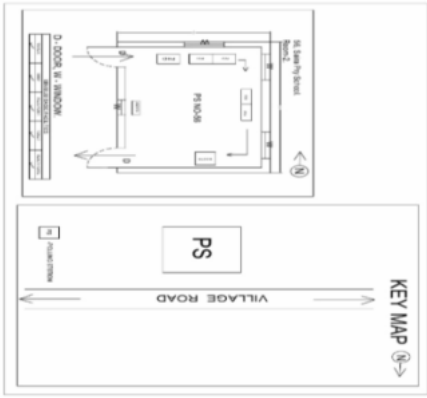

নির্বাচক নিবন্ধন আধিকারিকের স্বাক্ষর

Nazri Naksha

Google Map View

Polling Station Building Front View

Polling Station Front View

Cad View

Key MAP View

1	WB/40/188/108824	নাম : স্বপন কুমার কুন্ডু পিতার নাম: শক্রয় কুন্ডু বাড়ির নং : n0070 বয়স : 65 লিঙ্গ : পুরুষ	ফটো উপলব্ধ	2	WB/40/188/108676	নাম : বার্ণা কুন্ডু স্বামীর নাম: স্বপন কুমার কুন্ডু বাড়ির নং : n0073 বয়স : 55 লিঙ্গ : মহিলা	ফটো উপলব্ধ	3	NGB2446375	নাম : আশিষ কুন্ডু পিতার নাম: শক্রয় কুন্ডু বাড়ির নং : n0071 বয়স : 52 লিঙ্গ : পুরুষ	ফটো উপলব্ধ
4	NGB1287010	নাম : রুমা কুন্ডু স্বামীর নাম: আশিষ কুন্ডু বাড়ির নং : n0034 বয়স : 40 লিঙ্গ : মহিলা	ফটো উপলব্ধ	5	WB/40/188/108348	নাম : বাবলু কিস্কু পিতার নাম: লুথরো কিস্কু বাড়ির নং : n0080 বয়স : 70 লিঙ্গ : পুরুষ	ফটো উপলব্ধ	6	NGB0242040	নাম : আরতী কিস্কু পিতার নাম: বাবলু কিস্কু বাড়ির নং : n0080 বয়স : 38 লিঙ্গ : মহিলা	ফটো উপলব্ধ
7	NGB1287259	নাম : স্বাতী গাঙ্গুলি পিতার নাম: আদিত্য গাঙ্গুলি বাড়ির নং : n0053 বয়স : 35 লিঙ্গ : মহিলা	ফটো উপলব্ধ	8	LCX1278159	নাম : সুলেখা গাঙ্গুলী স্বামীর নাম: আদিত্য গাঙ্গুলী বাড়ির নং : n0053 বয়স : 57 লিঙ্গ : মহিলা	ফটো উপলব্ধ	9	WB/40/188/108825	নাম : অমিয় গাঙ্গুলী পিতার নাম: সরসী গাঙ্গুলী বাড়ির নং : n0053 বয়স : 84 লিঙ্গ : পুরুষ	ফটো উপলব্ধ
10	NGB2121317	নাম : শাশ্বতী গাঙ্গুলী পিতার নাম: আদিত্য গাঙ্গুলী বাড়ির নং : এন0087 বয়স : 25 লিঙ্গ : মহিলা	ফটো উপলব্ধ	11	LCX2012870	নাম : অমল ঘোষ পিতার নাম: মৃত্যুঞ্জয় ঘোষ বাড়ির নং : n0004 বয়স : 39 লিঙ্গ : পুরুষ	ফটো উপলব্ধ	12	WB/40/188/108295	নাম : রবীন্দ্রনাথ ঘোষ পিতার নাম: অমল্য ঘোষ বাড়ির নং : n0004 বয়স : 73 লিঙ্গ : পুরুষ	ফটো উপলব্ধ
13	NGB2074359	নাম : হৃদয় ঘোষ পিতার নাম: হরিপদ ঘোষ বাড়ির নং : n0098 বয়স : 26 লিঙ্গ : পুরুষ	ফটো উপলব্ধ	14	NGB2074367	নাম : ঋজু ঘোষ পিতার নাম: গৌরচন্দ্র ঘোষ বাড়ির নং : n0100 বয়স : 26 লিঙ্গ : পুরুষ	ফটো উপলব্ধ	15	NGB2074375	নাম : রিম্মা ঘোষ স্বামীর নাম: অমল ঘোষ বাড়ির নং : n0101 বয়স : 26 লিঙ্গ : মহিলা	ফটো উপলব্ধ
16	NGB1994268	নাম : মনীষা ঘোষ পিতার নাম: লক্ষন ঘোষ বাড়ির নং : n0003 বয়স : 27 লিঙ্গ : মহিলা	ফটো উপলব্ধ	17	LCX0255117	নাম : লক্ষন চন্দ্র ঘোষ পিতার নাম: কালিপদ ঘোষ বাড়ির নং : n0003 বয়স : 71 লিঙ্গ : পুরুষ	ফটো উপলব্ধ	18	ZUM1832765	নাম : রিমা ঘোষ পিতার নাম: দিলীপ ঘোষ বাড়ির নং : এন005 বয়স : 28 লিঙ্গ : মহিলা	ফটো উপলব্ধ
19	LCX1278621	নাম : অমিয় ঘোষ পিতার নাম: মৃত্যুঞ্জয় ঘোষ বাড়ির নং : n0004 বয়স : 47 লিঙ্গ : পুরুষ	ফটো উপলব্ধ	20	LCX2012888	নাম : বীথিকা ঘোষ স্বামীর নাম: অমিয় ঘোষ বাড়ির নং : n0004 বয়স : 38 লিঙ্গ : মহিলা	ফটো উপলব্ধ	21	WB/40/188/108757	নাম : ভারতী ঘোষ স্বামীর নাম: মৃত্যুঞ্জয় ঘোষ বাড়ির নং : n0004 বয়স : 71 লিঙ্গ : মহিলা	ফটো উপলব্ধ
22	WB/40/188/108471	নাম : মৃত্যুঞ্জয় ঘোষ পিতার নাম: অমল্য ঘোষ বাড়ির নং : n0004 বয়স : 78 লিঙ্গ : পুরুষ	ফটো উপলব্ধ	23	WB/40/188/108744	নাম : মিনতি ঘোষ স্বামীর নাম: লক্ষন ঘোষ বাড়ির নং : n0003 বয়স : 59 লিঙ্গ : মহিলা	ফটো উপলব্ধ	24	LCX2086254	নাম : বন্দনা ঘোষ স্বামীর নাম: গৌর ঘোষ বাড়ির নং : n0003 বয়স : 46 লিঙ্গ : মহিলা	ফটো উপলব্ধ
25	WB/40/188/108725	নাম : গৌর ঘোষ পিতার নাম: কালিপদ ঘোষ বাড়ির নং : n0003 বয়স : 53 লিঙ্গ : পুরুষ	ফটো উপলব্ধ	26	WB/40/188/108747	নাম : নিমিতা ঘোষ স্বামীর নাম: নিতাই ঘোষ বাড়ির নং : n0003 বয়স : 57 লিঙ্গ : মহিলা	ফটো উপলব্ধ	27	WB/40/188/108716	নাম : নিতাই ঘোষ পিতার নাম: কালিপদ ঘোষ বাড়ির নং : n0003 বয়স : 58 লিঙ্গ : পুরুষ	ফটো উপলব্ধ
28	WB/40/188/108745	নাম : তপতী ঘোষ স্বামীর নাম: কানাই ঘোষ বাড়ির নং : n0003 বয়স : 58 লিঙ্গ : মহিলা	ফটো উপলব্ধ	29	WB/40/188/108105	নাম : কানাই ঘোষ পিতার নাম: কালিপদ ঘোষ বাড়ির নং : n0003 বয়স : 60 লিঙ্গ : পুরুষ	ফটো উপলব্ধ	30	LCX2012862	নাম : সুব্রত ঘোষ পিতার নাম: মহাদেব ঘোষ বাড়ির নং : n0003 বয়স : 41 লিঙ্গ : পুরুষ	ফটো উপলব্ধ