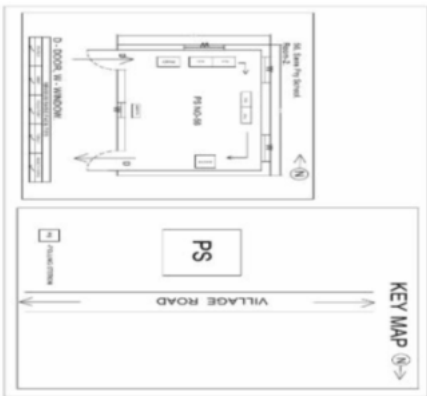

নির্বাচক নিবন্ধন আধিকারিকের স্বাক্ষর

Nazri Naksha

Google Map View

Polling Station Building Front View

Polling Station Front View

Cad View

Key MAP View

1	WB/40/188/108824	নাম : স্বপন কুমার কুন্ডু পিতার নাম: শক্রয় কুন্ডু বাড়ির নং : n0070 বয়স : 65 লিঙ্গ : পুরুষ	ফটো উপলব্ধ	2	WB/40/188/108676	নাম : বার্ণা কুন্ডু স্বামীর নাম: স্বপন কুমার কুন্ডু বাড়ির নং : n0073 বয়স : 55 লিঙ্গ : মহিলা	ফটো উপলব্ধ	3	NGB2446375	নাম : আশিষ কুন্ডু পিতার নাম: শক্রয় কুন্ডু বাড়ির নং : n0071 বয়স : 52 লিঙ্গ : পুরুষ	ফটো উপলব্ধ
4	NGB1287010	নাম : রুমা কুন্ডু স্বামীর নাম: আশিষ কুন্ডু বাড়ির নং : n0034 বয়স : 40 লিঙ্গ : মহিলা	ফটো উপলব্ধ	5	WB/40/188/108348	নাম : বাবলু কিস্কু পিতার নাম: লুথরো কিস্কু বাড়ির নং : n0080 বয়স : 70 লিঙ্গ : পুরুষ	ফটো উপলব্ধ	6	NGB0242040	নাম : আরতী কিস্কু পিতার নাম: বাবলু কিস্কু বাড়ির নং : n0080 বয়স : 38 লিঙ্গ : মহিলা	ফটো উপলব্ধ
7	NGB1287259	নাম : স্বাতী গাঙ্গুলি পিতার নাম: আদিত্য গাঙ্গুলি বাড়ির নং : n0053 বয়স : 35 লিঙ্গ : মহিলা	ফটো উপলব্ধ	8	LCX1278159	নাম : সুলেখা গাঙ্গুলী স্বামীর নাম: আদিত্য গাঙ্গুলী বাড়ির নং : n0053 বয়স : 57 লিঙ্গ : মহিলা	ফটো উপলব্ধ	9	WB/40/188/108825	নাম : অমিয় গাঙ্গুলী পিতার নাম: সরসী গাঙ্গুলী বাড়ির নং : n0053 বয়স : 84 লিঙ্গ : পুরুষ	ফটো উপলব্ধ
10	NGB2121317	নাম : শাশ্বতী গাঙ্গুলী পিতার নাম: আদিত্য গাঙ্গুলী বাড়ির নং : এন0087 বয়স : 25 লিঙ্গ : মহিলা	ফটো উপলব্ধ	11	LCX2012870	নাম : অমল ঘোষ পিতার নাম: মৃত্যুঞ্জয় ঘোষ বাড়ির নং : n0004 বয়স : 39 লিঙ্গ : পুরুষ	ফটো উপলব্ধ	12	WB/40/188/108295	নাম : রবীন্দ্রনাথ ঘোষ পিতার নাম: অমল্য ঘোষ বাড়ির নং : n0004 বয়স : 73 লিঙ্গ : পুরুষ	ফটো উপলব্ধ
13	NGB2074359	নাম : হৃদয় ঘোষ পিতার নাম: হরিপদ ঘোষ বাড়ির নং : n0098 বয়স : 26 লিঙ্গ : পুরুষ	ফটো উপলব্ধ	14	NGB2074367	নাম : ঋজু ঘোষ পিতার নাম: গৌরচন্দ্র ঘোষ বাড়ির নং : n0100 বয়স : 26 লিঙ্গ : পুরুষ	ফটো উপলব্ধ	15	NGB2074375	নাম : রিম্মা ঘোষ স্বামীর নাম: অমল ঘোষ বাড়ির নং : n0101 বয়স : 26 লিঙ্গ : মহিলা	ফটো উপলব্ধ
16	NGB1994268	নাম : মনীষা ঘোষ পিতার নাম: লক্ষন ঘোষ বাড়ির নং : n0003 বয়স : 27 লিঙ্গ : মহিলা	ফটো উপলব্ধ	17	LCX0255117	নাম : লক্ষন চন্দ্র ঘোষ পিতার নাম: কালিপদ ঘোষ বাড়ির নং : n0003 বয়স : 71 লিঙ্গ : পুরুষ	ফটো উপলব্ধ	18	ZUM1832765	নাম : রিমা ঘোষ পিতার নাম: দিলীপ ঘোষ বাড়ির নং : এন005 বয়স : 28 লিঙ্গ : মহিলা	ফটো উপলব্ধ
19	LCX1278621	নাম : অমিয় ঘোষ পিতার নাম: মৃত্যুঞ্জয় ঘোষ বাড়ির নং : n0004 বয়স : 47 লিঙ্গ : পুরুষ	ফটো উপলব্ধ	20	LCX2012888	নাম : বীথিকা ঘোষ স্বামীর নাম: অমিয় ঘোষ বাড়ির নং : n0004 বয়স : 38 লিঙ্গ : মহিলা	ফটো উপলব্ধ	21	WB/40/188/108757	নাম : ভারতী ঘোষ স্বামীর নাম: মৃত্যুঞ্জয় ঘোষ বাড়ির নং : n0004 বয়স : 71 লিঙ্গ : মহিলা	ফটো উপলব্ধ
22	WB/40/188/108471	নাম : মৃত্যুঞ্জয় ঘোষ পিতার নাম: অমল্য ঘোষ বাড়ির নং : n0004 বয়স : 78 লিঙ্গ : পুরুষ	ফটো উপলব্ধ	23	WB/40/188/108744	নাম : মিনতি ঘোষ স্বামীর নাম: লক্ষন ঘোষ বাড়ির নং : n0003 বয়স : 59 লিঙ্গ : মহিলা	ফটো উপলব্ধ	24	LCX2086254	নাম : বন্দনা ঘোষ স্বামীর নাম: গৌর ঘোষ বাড়ির নং : n0003 বয়স : 46 লিঙ্গ : মহিলা	ফটো উপলব্ধ
25	WB/40/188/108725	নাম : গৌর ঘোষ পিতার নাম: কালিপদ ঘোষ বাড়ির নং : n0003 বয়স : 53 লিঙ্গ : পুরুষ	ফটো উপলব্ধ	26	WB/40/188/108747	নাম : নিমিতা ঘোষ স্বামীর নাম: নিতাই ঘোষ বাড়ির নং : n0003 বয়স : 57 লিঙ্গ : মহিলা	ফটো উপলব্ধ	27	WB/40/188/108716	নাম : নিতাই ঘোষ পিতার নাম: কালিপদ ঘোষ বাড়ির নং : n0003 বয়স : 58 লিঙ্গ : পুরুষ	ফটো উপলব্ধ
28	WB/40/188/108745	নাম : তপতী ঘোষ স্বামীর নাম: কানাই ঘোষ বাড়ির নং : n0003 বয়স : 58 লিঙ্গ : মহিলা	ফটো উপলব্ধ	29	WB/40/188/108105	নাম : কানাই ঘোষ পিতার নাম: কালিপদ ঘোষ বাড়ির নং : n0003 বয়স : 60 লিঙ্গ : পুরুষ	ফটো উপলব্ধ	30	LCX2012862	নাম : সুব্রত ঘোষ পিতার নাম: মহাদেব ঘোষ বাড়ির নং : n0003 বয়স : 41 লিঙ্গ : পুরুষ	ফটো উপলব্ধ