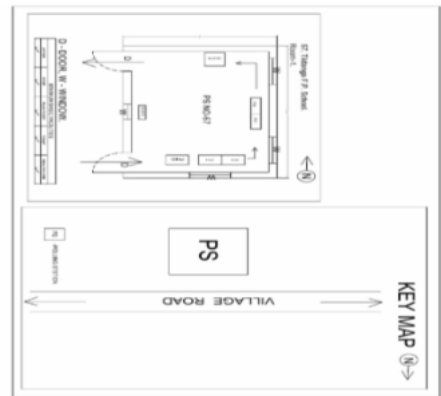

নির্বাচক নিবন্ধন আধিকারিকের স্বাক্ষর

Nazri Naksha

Google Map View

Polling Station Building Front View

Polling Station Front View

Cad View

Key MAP View

1 নাম : অর্পিতা কুমার স্বামীর নাম: কৃষ্ণজিত কুমার বাড়ির নং : n0031 বয়স : 28 লিঙ্গ : মহিলা	NGB1896620 ফটো উপলব্ধ	2 নাম : শম্পা কুমার স্বামীর নাম: অভিজিৎ কুমার বাড়ির নং : n0035 বয়স : 31 লিঙ্গ : মহিলা	NGB1696327 ফটো উপলব্ধ	3 নাম : অভিজিত কুমার পিতার নাম: বিশ্ব নাথ কুমার বাড়ির নং : n0035 বয়স : 40 লিঙ্গ : পুরুষ	LCX2163046 ফটো উপলব্ধ
4 নাম : সুলেখা কুমার স্বামীর নাম: বিশ্বনাথ কুমার বাড়ির নং : n0035 বয়স : 58 লিঙ্গ : মহিলা	WB/40/188/111276 ফটো উপলব্ধ	5 নাম : বিশ্বনাথ কুমার পিতার নাম: সাধন কুমার বাড়ির নং : n0035 বয়স : 62 লিঙ্গ : পুরুষ	WB/40/188/111443 ফটো উপলব্ধ	6 নাম : সাধনা কুমার স্বামীর নাম: টোটন কুমার বাড়ির নং : n0032 বয়স : 37 লিঙ্গ : মহিলা	LCX2237030 ফটো উপলব্ধ
7 নাম : টোটন কুমার পিতার নাম: শংকর কুমার বাড়ির নং : 9836005385 বয়স : 47 লিঙ্গ : পুরুষ	WB/40/188/111659 ফটো উপলব্ধ	8 নাম : মল্লিকা কুমার স্বামীর নাম: অরুণ কুমার বাড়ির নং : n0032 বয়স : 44 লিঙ্গ : মহিলা	LCX1635093 ফটো উপলব্ধ	9 নাম : অরুণ কুমার পিতার নাম: শংকর কুমার বাড়ির নং : n0032 বয়স : 50 লিঙ্গ : পুরুষ	WB/40/188/111330 ফটো উপলব্ধ
10 নাম : ছবি কুমার স্বামীর নাম: শংকর কুমার বাড়ির নং : n0032 বয়স : 65 লিঙ্গ : মহিলা	WB/40/188/111278 ফটো উপলব্ধ	11 নাম : রিম্পা কর্মকার স্বামীর নাম: শ্রীকান্ত কর্মকার বাড়ির নং : এন0015 বয়স : 22 লিঙ্গ : মহিলা	NGB2408227 ফটো উপলব্ধ	12 নাম : রিজু কুমার পিতার নাম: অরুণ কুমার বাড়ির নং : এন0032 বয়স : 20 লিঙ্গ : পুরুষ	NGB2559383 ফটো উপলব্ধ
13 নাম : মনু কুমার পিতার নাম: নিধিরাম কুমার বাড়ির নং : n0031 বয়স : 36 লিঙ্গ : পুরুষ	NGB1287374 ফটো উপলব্ধ	14 নাম : কৃষ্ণজিত কুমার পিতার নাম: নিধিরাম কুমার বাড়ির নং : n0031 বয়স : 37 লিঙ্গ : পুরুষ	LCX2237006 ফটো উপলব্ধ	15 নাম : মল্লিকা কুমার স্বামীর নাম: নিধিরাম কুমার বাড়ির নং : n0031 বয়স : 52 লিঙ্গ : মহিলা	WB/40/188/111277 ফটো উপলব্ধ
16 নাম : নিধিরাম কুমার পিতার নাম: অভয় কুমার বাড়ির নং : n0031 বয়স : 61 লিঙ্গ : পুরুষ	WB/40/188/111065 ফটো উপলব্ধ	17 নাম : সাধনা কুমার স্বামীর নাম: মানস কুমার বাড়ির নং : n0202 বয়স : 56 লিঙ্গ : মহিলা	LCX1280049 ফটো উপলব্ধ	18 নাম : মানস কুমার পিতার নাম: শিবপদ কুমার বাড়ির নং : n0201 বয়স : 61 লিঙ্গ : পুরুষ	WB/40/188/141309 ফটো উপলব্ধ
19 নাম : তাপসী কুমার স্বামীর নাম: মলয় কুমার বাড়ির নং : n0054 বয়স : 55 লিঙ্গ : মহিলা	WB/40/188/111553 ফটো উপলব্ধ	20 নাম : মলয় কুমার পিতার নাম: নারায়নপদ কুমার বাড়ির নং : n0054 বয়স : 62 লিঙ্গ : পুরুষ	WB/40/188/111391 ফটো উপলব্ধ	21 নাম : রেখা কুমার স্বামীর নাম: নারায়নপদ কুমার বাড়ির নং : n0054 বয়স : 78 লিঙ্গ : মহিলা	NGB2647048 ফটো উপলব্ধ
22 নাম : অপরাজিতা কর্মকার(চন্দ্র) স্বামীর নাম: রাজকুমার কর্মকার বাড়ির নং : n0041 বয়স : 38 লিঙ্গ : মহিলা	NGB1490580 ফটো উপলব্ধ	23 নাম : রাজকুমার কর্মকার পিতার নাম: রামচন্দ্র কর্মকার বাড়ির নং : n0041 বয়স : 47 লিঙ্গ : পুরুষ	LCX1127679 ফটো উপলব্ধ	24 নাম : স্বপ্না কর্মকার স্বামীর নাম: সুশান্ত কর্মকার বাড়ির নং : n0015 বয়স : 39 লিঙ্গ : মহিলা	LCX1127851 ফটো উপলব্ধ
25 নাম : সুশান্ত কর্মকার পিতার নাম: মনোদ্র কর্মকার বাড়ির নং : n0015 বয়স : 49 লিঙ্গ : পুরুষ	WB/40/188/111305 ফটো উপলব্ধ	26 নাম : শ্রীকান্ত কর্মকার পিতার নাম: লক্ষীকান্ত কর্মকার বাড়ির নং : n0015 বয়স : 30 লিঙ্গ : পুরুষ	NGB1696319 ফটো উপলব্ধ	27 নাম : শোভা কর্মকার স্বামীর নাম: লক্ষীকান্ত কর্মকার বাড়ির নং : n0015 বয়স : 50 লিঙ্গ : মহিলা	LCX1127844 ফটো উপলব্ধ
28 নাম : লক্ষীকান্ত কর্মকার পিতার নাম: মনোদ্র কর্মকার বাড়ির নং : n0015 বয়স : 62 লিঙ্গ : পুরুষ	LCX1127711 ফটো উপলব্ধ	29 নাম : বিলু কর্মকার স্বামীর নাম: মনোদ্র কর্মকার বাড়ির নং : n0015 বয়স : 79 লিঙ্গ : মহিলা	WB/40/188/111269 ফটো উপলব্ধ	30 নাম : সুচিত্রা কর্মকার পিতার নাম: লোহারাম কর্মকার বাড়ির নং : n0013 বয়স : 42 লিঙ্গ : মহিলা	LCX1634385 ফটো উপলব্ধ