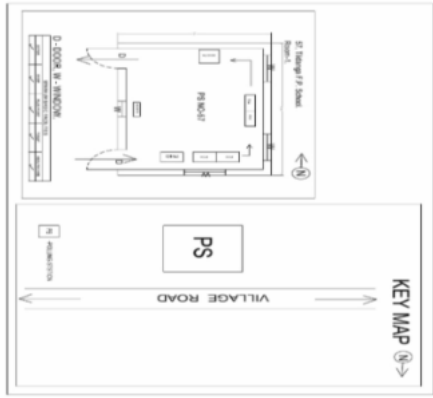

Nazri Naksha