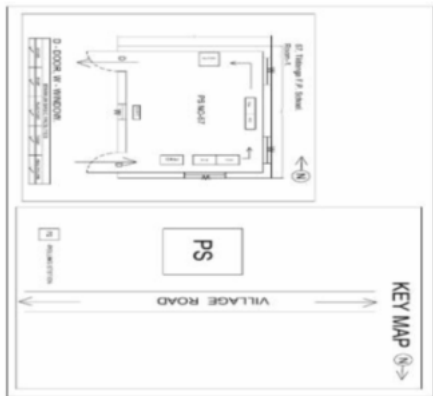

নির্বাচক নিবন্ধন আধিকারিকের স্বাক্ষর

Nazri Naksha

Google Map View

Polling Station Building Front View

Polling Station Front View

Cad View

Key MAP View

1 নাম : অর্পিতা কুমার স্বামীর নাম: কৃষ্ণজিত কুমার বাড়ির নং : n0031 বয়স : 28 লিঙ্গ : মহিলা	NGB1896620 ফটো উপলব্ধ	2 নাম : শম্পা কুমার স্বামীর নাম: অভিজিৎ কুমার বাড়ির নং : n0035 বয়স : 31 লিঙ্গ : মহিলা	NGB1696327 ফটো উপলব্ধ	3 নাম : অভিজিত কুমার পিতার নাম: বিশ্ব নাথ কুমার বাড়ির নং : n0035 বয়স : 40 লিঙ্গ : পুরুষ	LCX2163046 ফটো উপলব্ধ
4 নাম : সুলেখা কুমার স্বামীর নাম: বিশ্বনাথ কুমার বাড়ির নং : n0035 বয়স : 58 লিঙ্গ : মহিলা	WB/40/188/111276 ফটো উপলব্ধ	5 নাম : বিশ্বনাথ কুমার পিতার নাম: সাধন কুমার বাড়ির নং : n0035 বয়স : 62 লিঙ্গ : পুরুষ	WB/40/188/111443 ফটো উপলব্ধ	6 নাম : সাধনা কুমার স্বামীর নাম: টোটন কুমার বাড়ির নং : n0032 বয়স : 37 লিঙ্গ : মহিলা	LCX2237030 ফটো উপলব্ধ
7 নাম : টোটন কুমার পিতার নাম: শংকর কুমার বাড়ির নং : 9836005385 বয়স : 47 লিঙ্গ : পুরুষ	WB/40/188/111659 ফটো উপলব্ধ	8 নাম : মল্লিকা কুমার স্বামীর নাম: অরুণ কুমার বাড়ির নং : n0032 বয়স : 44 লিঙ্গ : মহিলা	LCX1635093 ফটো উপলব্ধ	9 নাম : অরুণ কুমার পিতার নাম: শংকর কুমার বাড়ির নং : n0032 বয়স : 50 লিঙ্গ : পুরুষ	WB/40/188/111330 ফটো উপলব্ধ
10 নাম : ছবি কুমার স্বামীর নাম: শংকর কুমার বাড়ির নং : n0032 বয়স : 65 লিঙ্গ : মহিলা	WB/40/188/111278 ফটো উপলব্ধ	11 নাম : রিম্পা কর্মকার স্বামীর নাম: শ্রীকান্ত কর্মকার বাড়ির নং : এন0015 বয়স : 22 লিঙ্গ : মহিলা	NGB2408227 ফটো উপলব্ধ	12 নাম : রিজু কুমার পিতার নাম: অরুণ কুমার বাড়ির নং : এন0032 বয়স : 20 লিঙ্গ : পুরুষ	NGB2559383 ফটো উপলব্ধ
13 নাম : মনু কুমার পিতার নাম: নিধিরাম কুমার বাড়ির নং : n0031 বয়স : 36 লিঙ্গ : পুরুষ	NGB1287374 ফটো উপলব্ধ	14 নাম : কৃষ্ণজিত কুমার পিতার নাম: নিধিরাম কুমার বাড়ির নং : n0031 বয়স : 37 লিঙ্গ : পুরুষ	LCX2237006 ফটো উপলব্ধ	15 নাম : মল্লিকা কুমার স্বামীর নাম: নিধিরাম কুমার বাড়ির নং : n0031 বয়স : 52 লিঙ্গ : মহিলা	WB/40/188/111277 ফটো উপলব্ধ
16 নাম : নিধিরাম কুমার পিতার নাম: অভয় কুমার বাড়ির নং : n0031 বয়স : 61 লিঙ্গ : পুরুষ	WB/40/188/111065 ফটো উপলব্ধ	17 নাম : সাধনা কুমার স্বামীর নাম: মানস কুমার বাড়ির নং : n0202 বয়স : 56 লিঙ্গ : মহিলা	LCX1280049 ফটো উপলব্ধ	18 নাম : মানস কুমার পিতার নাম: শিবপদ কুমার বাড়ির নং : n0201 বয়স : 61 লিঙ্গ : পুরুষ	WB/40/188/141309 ফটো উপলব্ধ
19 নাম : তাপসী কুমার স্বামীর নাম: মলয় কুমার বাড়ির নং : n0054 বয়স : 55 লিঙ্গ : মহিলা	WB/40/188/111553 ফটো উপলব্ধ	20 নাম : মলয় কুমার পিতার নাম: নারায়নপদ কুমার বাড়ির নং : n0054 বয়স : 62 লিঙ্গ : পুরুষ	WB/40/188/111391 ফটো উপলব্ধ	21 নাম : রেখা কুমার স্বামীর নাম: নারায়নপদ কুমার বাড়ির নং : n0054 বয়স : 78 লিঙ্গ : মহিলা	NGB2647048 ফটো উপলব্ধ
22 নাম : অপরাজিতা কর্মকার(চন্দ্র) স্বামীর নাম: রাজকুমার কর্মকার বাড়ির নং : n0041 বয়স : 38 লিঙ্গ : মহিলা	NGB1490580 ফটো উপলব্ধ	23 নাম : রাজকুমার কর্মকার পিতার নাম: রামচন্দ্র কর্মকার বাড়ির নং : n0041 বয়স : 47 লিঙ্গ : পুরুষ	LCX1127679 ফটো উপলব্ধ	24 নাম : স্বপ্না কর্মকার স্বামীর নাম: সুশান্ত কর্মকার বাড়ির নং : n0015 বয়স : 39 লিঙ্গ : মহিলা	LCX1127851 ফটো উপলব্ধ
25 নাম : সুশান্ত কর্মকার পিতার নাম: মনোদ্র কর্মকার বাড়ির নং : n0015 বয়স : 49 লিঙ্গ : পুরুষ	WB/40/188/111305 ফটো উপলব্ধ	26 নাম : শ্রীকান্ত কর্মকার পিতার নাম: লক্ষীকান্ত কর্মকার বাড়ির নং : n0015 বয়স : 30 লিঙ্গ : পুরুষ	NGB1696319 ফটো উপলব্ধ	27 নাম : শোভা কর্মকার স্বামীর নাম: লক্ষীকান্ত কর্মকার বাড়ির নং : n0015 বয়স : 50 লিঙ্গ : মহিলা	LCX1127844 ফটো উপলব্ধ
28 নাম : লক্ষীকান্ত কর্মকার পিতার নাম: মনোদ্র কর্মকার বাড়ির নং : n0015 বয়স : 62 লিঙ্গ : পুরুষ	LCX1127711 ফটো উপলব্ধ	29 নাম : বিলু কর্মকার স্বামীর নাম: মনোদ্র কর্মকার বাড়ির নং : n0015 বয়স : 79 লিঙ্গ : মহিলা	WB/40/188/111269 ফটো উপলব্ধ	30 নাম : সুচিত্রা কর্মকার পিতার নাম: লোহারাম কর্মকার বাড়ির নং : n0013 বয়স : 42 লিঙ্গ : মহিলা	LCX1634385 ফটো উপলব্ধ