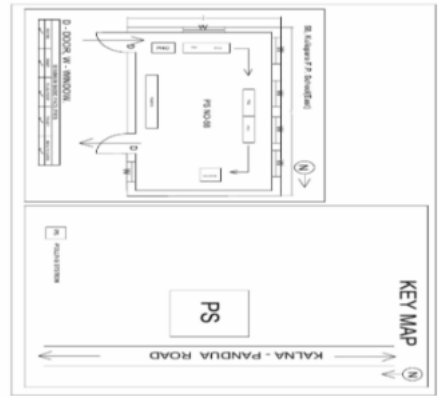

নির্বাচক নিবন্ধন আধিকারিকের স্বাক্ষর

Nazri Naksha

Google Map View

Polling Station Building Front View

Polling Station Front View

Cad View

Key MAP View

1 নাম : অদিতি আদক পিতার নাম: নবীন আদক বাড়ির নং : N0066 বয়স : 24 লিঙ্গ : মহিলা	NGB2288215 ফটো উপলব্ধ	2 নাম : অঞ্জনা আদক স্বামীর নাম: চিন্ময় আদক বাড়ির নং : n0281 বয়স : 33 লিঙ্গ : মহিলা	NGB1520196 ফটো উপলব্ধ	3 নাম : আব্দুল রোহিত পিতার নাম: আবদুল আলিফ শেখ বাড়ির নং : এন0012 বয়স : 24 লিঙ্গ : পুরুষ	NGB2359560 ফটো উপলব্ধ
4 নাম : শ্যামল কুমার কোলে পিতার নাম: লক্ষন কোলে বাড়ির নং : n0002 বয়স : 56 লিঙ্গ : পুরুষ	NGB2305928 ফটো উপলব্ধ	5 নাম : বেলা কোলে স্বামীর নাম: সমীর কোলে বাড়ির নং : n0004 বয়স : 59 লিঙ্গ : মহিলা	NGB2193217 ফটো উপলব্ধ	6 নাম : সোমা কোলে পিতার নাম: অশোক কোলে বাড়ির নং : এন0012 বয়স : 25 লিঙ্গ : মহিলা	NGB2159176 ফটো উপলব্ধ
7 নাম : সলিল কোলে পিতার নাম: নবীন চন্দ্র কোলে বাড়ির নং : n0002 বয়স : 50 লিঙ্গ : পুরুষ	WB/40/188/138155 ফটো উপলব্ধ	8 নাম : শ্যামলী কোলে স্বামীর নাম: তপন কোলে বাড়ির নং : n0003 বয়স : 48 লিঙ্গ : মহিলা	LCX1130756 ফটো উপলব্ধ	9 নাম : পূর্বিতা কোলে পিতার নাম: প্রবীর কোলে বাড়ির নং : এন0004 বয়স : 22 লিঙ্গ : মহিলা	NGB2420172 ফটো উপলব্ধ
10 নাম : বিমল কুমার কোলে পিতার নাম: লক্ষন চন্দ্র কোলে বাড়ির নং : n0002 বয়স : 60 লিঙ্গ : পুরুষ	WB/40/188/138321 ফটো উপলব্ধ	11 নাম : সবিতা কোলে স্বামীর নাম: বিমল কুমার কোলে বাড়ির নং : n0002 বয়স : 44 লিঙ্গ : মহিলা	LCX1281146 ফটো উপলব্ধ	12 নাম : দিপালী কোলে স্বামীর নাম: সলিল কোলে বাড়ির নং : n0002 বয়স : 44 লিঙ্গ : মহিলা	LCX2163350 ফটো উপলব্ধ
13 নাম : শম্ভু কোলে পিতার নাম: গোপাল কোলে বাড়ির নং : n0342 বয়স : 39 লিঙ্গ : পুরুষ	NGB2097624 ফটো উপলব্ধ	14 নাম : সুমিত কোলে পিতার নাম: তপন কোলে বাড়ির নং : n0003 বয়স : 28 লিঙ্গ : পুরুষ	NGB1896943 ফটো উপলব্ধ	15 নাম : তপন কোলে পিতার নাম: রামচন্দ্র কোলে বাড়ির নং : n0003 বয়স : 59 লিঙ্গ : পুরুষ	NGB2191609 ফটো উপলব্ধ
16 নাম : কাজল কোলে পিতার নাম: পঞ্চানন কোলে বাড়ির নং : n0001 বয়স : 61 লিঙ্গ : পুরুষ	WB/40/188/138615 ফটো উপলব্ধ	17 নাম : হীরা কোলে স্বামীর নাম: কাজল কোলে বাড়ির নং : n0001 বয়স : 50 লিঙ্গ : মহিলা	WB/40/188/138386 ফটো উপলব্ধ	18 নাম : রিজু কোলে পিতার নাম: কাজল কুমার কোলে বাড়ির নং : n0001 বয়স : 32 লিঙ্গ : পুরুষ	NGB1583038 ফটো উপলব্ধ
19 নাম : শান্তিময়ী কোলে স্বামীর নাম: লক্ষন কোলে বাড়ির নং : n0002 বয়স : 76 লিঙ্গ : মহিলা	WB/40/188/138382 ফটো উপলব্ধ	20 নাম : মঞ্জুরী কোলে স্বামীর নাম: অমলকুমার কোলে বাড়ির নং : n0002 বয়স : 52 লিঙ্গ : মহিলা	WB/40/188/138385 ফটো উপলব্ধ	21 নাম : ইরা কোলে স্বামীর নাম: শ্যামল কুমার কোলে বাড়ির নং : n0002 বয়স : 44 লিঙ্গ : মহিলা	LCX1639871 ফটো উপলব্ধ
22 নাম : সমীর কোলে পিতার নাম: মৃত্যঞ্জয় কোলে বাড়ির নং : n0004 বয়স : 61 লিঙ্গ : পুরুষ	NGB2193019 ফটো উপলব্ধ	23 নাম : প্রবীর কোলে পিতার নাম: মৃত্যঞ্জয় কোলে বাড়ির নং : n0004 বয়স : 55 লিঙ্গ : পুরুষ	WB/40/188/138061 ফটো উপলব্ধ	24 নাম : চম্পা কোলে স্বামীর নাম: প্রবীর কোলে বাড়ির নং : n0004 বয়স : 43 লিঙ্গ : মহিলা	LCX1639897 ফটো উপলব্ধ
25 নাম : সুবীর কোলে পিতার নাম: মৃত্যঞ্জয় কোলে বাড়ির নং : n0004 বয়স : 49 লিঙ্গ : পুরুষ	WB/40/188/138075 ফটো উপলব্ধ	26 নাম : তনুশ্রী কোলে স্বামীর নাম: সুবীর কোলে বাড়ির নং : n0004 বয়স : 37 লিঙ্গ : মহিলা	NGB0255182 ফটো উপলব্ধ	27 নাম : দিলীপ কোলে পিতার নাম: কৃষ্ণপদ কোলে বাড়ির নং : n0005 বয়স : 63 লিঙ্গ : পুরুষ	LCX1639889 ফটো উপলব্ধ
28 নাম : যুমনা কোলে স্বামীর নাম: দিলীপ কোলে বাড়ির নং : n0005 বয়স : 49 লিঙ্গ : মহিলা	WB/40/188/138521 ফটো উপলব্ধ	29 নাম : এককড়ি কোলে পিতার নাম: কৃষ্ণপদ কোলে বাড়ির নং : n0005 বয়স : 53 লিঙ্গ : পুরুষ	WB/40/188/138652 ফটো উপলব্ধ	30 নাম : পম্পা কোলে স্বামীর নাম: এককড়ি কোলে বাড়ির নং : n0005 বয়স : 46 লিঙ্গ : মহিলা	LCX1129337 ফটো উপলব্ধ