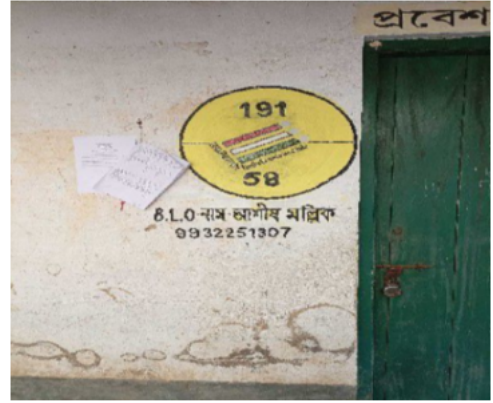

নির্বাচক নিবন্ধন আধিকারিকের স্বাক্ষর

Nazri Naksha

Google Map View

Polling Station Building Front View

Polling Station Front View

Cad View

Key MAP View

1 নাম : অদিতি আদক পিতার নাম: নবীন আদক বাড়ির নং : N0066 বয়স : 24 লিঙ্গ : মহিলা	NGB2288215 ফটো উপলব্ধ	2 নাম : অঞ্জনা আদক স্বামীর নাম: চিন্ময় আদক বাড়ির নং : n0281 বয়স : 33 লিঙ্গ : মহিলা	NGB1520196 ফটো উপলব্ধ	3 নাম : আব্দুল রোহিত পিতার নাম: আবদুল আলিফ শেখ বাড়ির নং : এন0012 বয়স : 24 লিঙ্গ : পুরুষ	NGB2359560 ফটো উপলব্ধ
4 নাম : শ্যামল কুমার কোলে পিতার নাম: লক্ষন কোলে বাড়ির নং : n0002 বয়স : 56 লিঙ্গ : পুরুষ	NGB2305928 ফটো উপলব্ধ	5 নাম : বেলা কোলে স্বামীর নাম: সমীর কোলে বাড়ির নং : n0004 বয়স : 59 লিঙ্গ : মহিলা	NGB2193217 ফটো উপলব্ধ	6 নাম : সোমা কোলে পিতার নাম: অশোক কোলে বাড়ির নং : এন0012 বয়স : 25 লিঙ্গ : মহিলা	NGB2159176 ফটো উপলব্ধ
7 নাম : সলিল কোলে পিতার নাম: নবীন চন্দ্র কোলে বাড়ির নং : n0002 বয়স : 50 লিঙ্গ : পুরুষ	WB/40/188/138155 ফটো উপলব্ধ	8 নাম : শ্যামলী কোলে স্বামীর নাম: তপন কোলে বাড়ির নং : n0003 বয়স : 48 লিঙ্গ : মহিলা	LCX1130756 ফটো উপলব্ধ	9 নাম : পূর্বিতা কোলে পিতার নাম: প্রবীর কোলে বাড়ির নং : এন0004 বয়স : 22 লিঙ্গ : মহিলা	NGB2420172 ফটো উপলব্ধ
10 নাম : বিমল কুমার কোলে পিতার নাম: লক্ষন চন্দ্র কোলে বাড়ির নং : n0002 বয়স : 60 লিঙ্গ : পুরুষ	WB/40/188/138321 ফটো উপলব্ধ	11 নাম : সবিতা কোলে স্বামীর নাম: বিমল কুমার কোলে বাড়ির নং : n0002 বয়স : 44 লিঙ্গ : মহিলা	LCX1281146 ফটো উপলব্ধ	12 নাম : দিপালী কোলে স্বামীর নাম: সলিল কোলে বাড়ির নং : n0002 বয়স : 44 লিঙ্গ : মহিলা	LCX2163350 ফটো উপলব্ধ
13 নাম : শম্ভু কোলে পিতার নাম: গোপাল কোলে বাড়ির নং : n0342 বয়স : 39 লিঙ্গ : পুরুষ	NGB2097624 ফটো উপলব্ধ	14 নাম : সুমিত কোলে পিতার নাম: তপন কোলে বাড়ির নং : n0003 বয়স : 28 লিঙ্গ : পুরুষ	NGB1896943 ফটো উপলব্ধ	15 নাম : তপন কোলে পিতার নাম: রামচন্দ্র কোলে বাড়ির নং : n0003 বয়স : 59 লিঙ্গ : পুরুষ	NGB2191609 ফটো উপলব্ধ
16 নাম : কাজল কোলে পিতার নাম: পঞ্চানন কোলে বাড়ির নং : n0001 বয়স : 61 লিঙ্গ : পুরুষ	WB/40/188/138615 ফটো উপলব্ধ	17 নাম : হীরা কোলে স্বামীর নাম: কাজল কোলে বাড়ির নং : n0001 বয়স : 50 লিঙ্গ : মহিলা	WB/40/188/138386 ফটো উপলব্ধ	18 নাম : রিজু কোলে পিতার নাম: কাজল কুমার কোলে বাড়ির নং : n0001 বয়স : 32 লিঙ্গ : পুরুষ	NGB1583038 ফটো উপলব্ধ
19 নাম : শান্তিময়ী কোলে স্বামীর নাম: লক্ষন কোলে বাড়ির নং : n0002 বয়স : 76 লিঙ্গ : মহিলা	WB/40/188/138382 ফটো উপলব্ধ	20 নাম : মঞ্জুরী কোলে স্বামীর নাম: অমলকুমার কোলে বাড়ির নং : n0002 বয়স : 52 লিঙ্গ : মহিলা	WB/40/188/138385 ফটো উপলব্ধ	21 নাম : ইরা কোলে স্বামীর নাম: শ্যামল কুমার কোলে বাড়ির নং : n0002 বয়স : 44 লিঙ্গ : মহিলা	LCX1639871 ফটো উপলব্ধ
22 নাম : সমীর কোলে পিতার নাম: মৃত্যঞ্জয় কোলে বাড়ির নং : n0004 বয়স : 61 লিঙ্গ : পুরুষ	NGB2193019 ফটো উপলব্ধ	23 নাম : প্রবীর কোলে পিতার নাম: মৃত্যঞ্জয় কোলে বাড়ির নং : n0004 বয়স : 55 লিঙ্গ : পুরুষ	WB/40/188/138061 ফটো উপলব্ধ	24 নাম : চম্পা কোলে স্বামীর নাম: প্রবীর কোলে বাড়ির নং : n0004 বয়স : 43 লিঙ্গ : মহিলা	LCX1639897 ফটো উপলব্ধ
25 নাম : সুবীর কোলে পিতার নাম: মৃত্যঞ্জয় কোলে বাড়ির নং : n0004 বয়স : 49 লিঙ্গ : পুরুষ	WB/40/188/138075 ফটো উপলব্ধ	26 নাম : তনুশ্রী কোলে স্বামীর নাম: সুবীর কোলে বাড়ির নং : n0004 বয়স : 37 লিঙ্গ : মহিলা	NGB0255182 ফটো উপলব্ধ	27 নাম : দিলীপ কোলে পিতার নাম: কৃষ্ণপদ কোলে বাড়ির নং : n0005 বয়স : 63 লিঙ্গ : পুরুষ	LCX1639889 ফটো উপলব্ধ
28 নাম : যুমনা কোলে স্বামীর নাম: দিলীপ কোলে বাড়ির নং : n0005 বয়স : 49 লিঙ্গ : মহিলা	WB/40/188/138521 ফটো উপলব্ধ	29 নাম : এককড়ি কোলে পিতার নাম: কৃষ্ণপদ কোলে বাড়ির নং : n0005 বয়স : 53 লিঙ্গ : পুরুষ	WB/40/188/138652 ফটো উপলব্ধ	30 নাম : পম্পা কোলে স্বামীর নাম: এককড়ি কোলে বাড়ির নং : n0005 বয়স : 46 লিঙ্গ : মহিলা	LCX1129337 ফটো উপলব্ধ