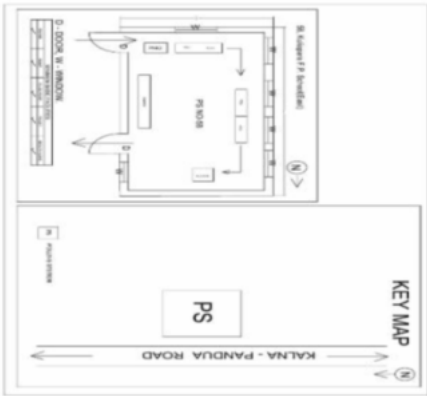

নির্বাচক নিবন্ধন আধিকারিকের স্বাক্ষর

Nazri Naksha

Google Map View

Polling Station Building Front View

Polling Station Front View

Cad View

Key MAP View

1 নাম : অদিতি আদক পিতার নাম: নবীন আদক বাড়ির নং : N0066 বয়স : 24 লিঙ্গ : মহিলা	NGB2288215 ফটো উপলব্ধ	2 নাম : অঞ্জনা আদক স্বামীর নাম: চিন্ময় আদক বাড়ির নং : n0281 বয়স : 33 লিঙ্গ : মহিলা	NGB1520196 ফটো উপলব্ধ	3 নাম : আব্দুল রোহিত পিতার নাম: আবদুল আলিফ শেখ বাড়ির নং : এন0012 বয়স : 24 লিঙ্গ : পুরুষ	NGB2359560 ফটো উপলব্ধ
4 নাম : শ্যামল কুমার কোলে পিতার নাম: লক্ষন কোলে বাড়ির নং : n0002 বয়স : 56 লিঙ্গ : পুরুষ	NGB2305928 ফটো উপলব্ধ	5 নাম : বেলা কোলে স্বামীর নাম: সমীর কোলে বাড়ির নং : n0004 বয়স : 59 লিঙ্গ : মহিলা	NGB2193217 ফটো উপলব্ধ	6 নাম : সোমা কোলে পিতার নাম: অশোক কোলে বাড়ির নং : এন0012 বয়স : 25 লিঙ্গ : মহিলা	NGB2159176 ফটো উপলব্ধ
7 নাম : সলিল কোলে পিতার নাম: নবীন চন্দ্র কোলে বাড়ির নং : n0002 বয়স : 50 লিঙ্গ : পুরুষ	WB/40/188/138155 ফটো উপলব্ধ	8 নাম : শ্যামলী কোলে স্বামীর নাম: তপন কোলে বাড়ির নং : n0003 বয়স : 48 লিঙ্গ : মহিলা	LCX1130756 ফটো উপলব্ধ	9 নাম : পূর্বিতা কোলে পিতার নাম: প্রবীর কোলে বাড়ির নং : এন0004 বয়স : 22 লিঙ্গ : মহিলা	NGB2420172 ফটো উপলব্ধ
10 নাম : বিমল কুমার কোলে পিতার নাম: লক্ষন চন্দ্র কোলে বাড়ির নং : n0002 বয়স : 60 লিঙ্গ : পুরুষ	WB/40/188/138321 ফটো উপলব্ধ	11 নাম : সবিতা কোলে স্বামীর নাম: বিমল কুমার কোলে বাড়ির নং : n0002 বয়স : 44 লিঙ্গ : মহিলা	LCX1281146 ফটো উপলব্ধ	12 নাম : দিপালী কোলে স্বামীর নাম: সলিল কোলে বাড়ির নং : n0002 বয়স : 44 লিঙ্গ : মহিলা	LCX2163350 ফটো উপলব্ধ
13 নাম : শম্ভু কোলে পিতার নাম: গোপাল কোলে বাড়ির নং : n0342 বয়স : 39 লিঙ্গ : পুরুষ	NGB2097624 ফটো উপলব্ধ	14 নাম : সুমিত কোলে পিতার নাম: তপন কোলে বাড়ির নং : n0003 বয়স : 28 লিঙ্গ : পুরুষ	NGB1896943 ফটো উপলব্ধ	15 নাম : তপন কোলে পিতার নাম: রামচন্দ্র কোলে বাড়ির নং : n0003 বয়স : 59 লিঙ্গ : পুরুষ	NGB2191609 ফটো উপলব্ধ
16 নাম : কাজল কোলে পিতার নাম: পঞ্চানন কোলে বাড়ির নং : n0001 বয়স : 61 লিঙ্গ : পুরুষ	WB/40/188/138615 ফটো উপলব্ধ	17 নাম : হীরা কোলে স্বামীর নাম: কাজল কোলে বাড়ির নং : n0001 বয়স : 50 লিঙ্গ : মহিলা	WB/40/188/138386 ফটো উপলব্ধ	18 নাম : রিজু কোলে পিতার নাম: কাজল কুমার কোলে বাড়ির নং : n0001 বয়স : 32 লিঙ্গ : পুরুষ	NGB1583038 ফটো উপলব্ধ
19 নাম : শান্তিময়ী কোলে স্বামীর নাম: লক্ষন কোলে বাড়ির নং : n0002 বয়স : 76 লিঙ্গ : মহিলা	WB/40/188/138382 ফটো উপলব্ধ	20 নাম : মঞ্জুরী কোলে স্বামীর নাম: অমলকুমার কোলে বাড়ির নং : n0002 বয়স : 52 লিঙ্গ : মহিলা	WB/40/188/138385 ফটো উপলব্ধ	21 নাম : ইরা কোলে স্বামীর নাম: শ্যামল কুমার কোলে বাড়ির নং : n0002 বয়স : 44 লিঙ্গ : মহিলা	LCX1639871 ফটো উপলব্ধ
22 নাম : সমীর কোলে পিতার নাম: মৃত্যঞ্জয় কোলে বাড়ির নং : n0004 বয়স : 61 লিঙ্গ : পুরুষ	NGB2193019 ফটো উপলব্ধ	23 নাম : প্রবীর কোলে পিতার নাম: মৃত্যঞ্জয় কোলে বাড়ির নং : n0004 বয়স : 55 লিঙ্গ : পুরুষ	WB/40/188/138061 ফটো উপলব্ধ	24 নাম : চম্পা কোলে স্বামীর নাম: প্রবীর কোলে বাড়ির নং : n0004 বয়স : 43 লিঙ্গ : মহিলা	LCX1639897 ফটো উপলব্ধ
25 নাম : সুবীর কোলে পিতার নাম: মৃত্যঞ্জয় কোলে বাড়ির নং : n0004 বয়স : 49 লিঙ্গ : পুরুষ	WB/40/188/138075 ফটো উপলব্ধ	26 নাম : তনুশ্রী কোলে স্বামীর নাম: সুবীর কোলে বাড়ির নং : n0004 বয়স : 37 লিঙ্গ : মহিলা	NGB0255182 ফটো উপলব্ধ	27 নাম : দিলীপ কোলে পিতার নাম: কৃষ্ণপদ কোলে বাড়ির নং : n0005 বয়স : 63 লিঙ্গ : পুরুষ	LCX1639889 ফটো উপলব্ধ
28 নাম : যুমনা কোলে স্বামীর নাম: দিলীপ কোলে বাড়ির নং : n0005 বয়স : 49 লিঙ্গ : মহিলা	WB/40/188/138521 ফটো উপলব্ধ	29 নাম : এককড়ি কোলে পিতার নাম: কৃষ্ণপদ কোলে বাড়ির নং : n0005 বয়স : 53 লিঙ্গ : পুরুষ	WB/40/188/138652 ফটো উপলব্ধ	30 নাম : পম্পা কোলে স্বামীর নাম: এককড়ি কোলে বাড়ির নং : n0005 বয়স : 46 লিঙ্গ : মহিলা	LCX1129337 ফটো উপলব্ধ