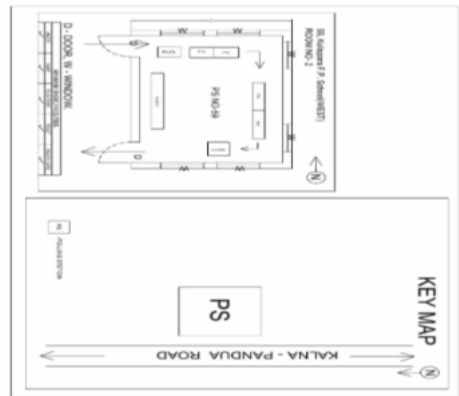

নির্বাচক নিবন্ধন আধিকারিকের স্বাক্ষর

Nazri Naksha

Google Map View

Polling Station Building Front View

Polling Station Front View

Cad View

Key MAP View

বিধানসভা নির্বাচনক্ষেত্রের নং, নাম : 191-বলাগড়  
ভাগ নং, নাম : 1-সমগ্র বাসুকি