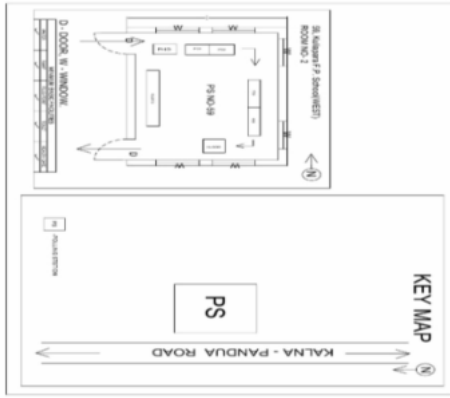

## নির্বাচক তালিকা 2026 S25 পশ্চিমবঙ্গ

বিধানসভা নির্বাচনক্ষেত্রের নং, নাম ও সংরক্ষণের স্থিতি : 191 - বলাগড় (তপশীলি জাতি)		অংশ নং : 59			
বিধানসভা নির্বাচনক্ষেত্রটি যে লোকসভা নির্বাচনক্ষেত্রের / ক্ষেত্রসমূহের অন্তর্ভুক্ত তার নং, নাম ও সংরক্ষণ স্থিতি : 28 - হুগলী (সাধারণ)					
1. সংশোধনের পূর্ণ বিবরণ					
সংশোধনের বৎসর :	2026	নির্বাচক তালিকার পরিচিতি :			
ভিত্তি তারিখ :	01-01-2026	বিশেষ নিবিড় সংশোধনী ২০২৬-এর চূড়ান্ত ভোটের তালিকা			
সংশোধনের প্রকৃতি :	বিশেষ নিবিড় সংশোধনী 2026				
প্রকাশনার তারিখ :	28-02-2026				
2. অংশ ও নির্বাচনী এলাকার পূর্ণ বিবরণ :					
অংশের ভাগ নং ও নাম :					
1-সমগ্র বাসুকি					
2-দূরমশেগড়					
3-দূরমশেগড় নদীর পাড়					
	প্রধান শহর/গ্রাম	: বাসুকী			
	ওয়ার্ড	:			
	থানা	: বলাগড়			
	গ্রাম পঞ্চগায়েত	: বাকুলিয়া ধোবাপাড়া			
	ব্লক	: বলাগড়			
	মহকুমা	: হুগলী সদর			
	জেলা	: হুগলী			
	পিন	: 712512			
3. ভোট গ্রহন কেন্দ্রের পূর্ণ বিবরণ :					
ভোট গ্রহন কেন্দ্রের নং, নাম :	ভোট গ্রহন কেন্দ্রের শ্রেণী :		গ্রামীণ		
59 - কুলিয়াপাড়া এফ. পি. স্কুল	এই অংশে সহায়ক ভোটগ্রহন কেন্দ্রের সংখ্যা		0		
ভোট গ্রহন কেন্দ্রের ঠিকানা :	:				
কুলিয়াপাড়া এফ. পি. স্কুল, -রুম-2, কুলিয়াপাড়া, বলাগড়					
4. নির্বাচকের সংখ্যা :					
প্রথম ক্রমিক নং	শেষ ক্রমিক নং	মোট সংখ্যা			
		পুরুষ	মহিলা	তৃতীয় লিঙ্গ	মোট
1	837	399	433	0	832

নির্বাচক নিবন্ধন আধিকারিকের স্বাক্ষর

Nazri Naksha

Google Map View

Polling Station Building Front View

Polling Station Front View

Cad View

Key MAP View

বিধানসভা নির্বাচনক্ষেত্রের নং, নাম : 191-বলাগড়  
ভাগ নং, নাম : 1-সমগ্র বাসুকি