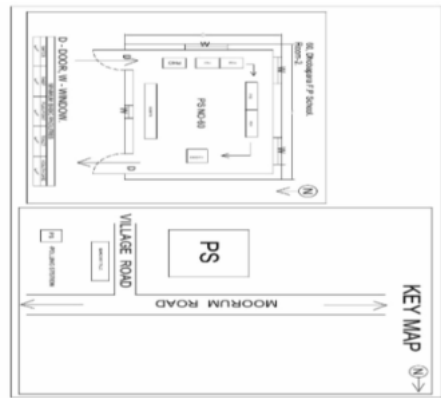

নির্বাচক নিবন্ধন আধিকারিকের স্বাক্ষর

Nazri Naksha

Google Map View

Polling Station Building Front View

Polling Station Front View

Cad View

Key MAP View

বিধানসভা নির্বাচনক্ষেত্রের নং, নাম : 191-বলাগড়
ভাগ নং, নাম : 1-ধোবাপাড়া(পূর্বপাড়া)