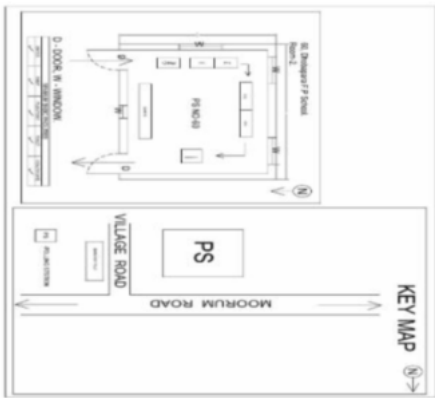

নির্বাচক নিবন্ধন আধিকারিকের স্বাক্ষর

Nazri Naksha

Google Map View

Polling Station Building Front View

Polling Station Front View

Cad View

Key MAP View

বিধানসভা নির্বাচনক্ষেত্রের নং, নাম : 191-বলাগড়
ভাগ নং, নাম : 1-ধোবাপাড়া(পূর্বপাড়া)