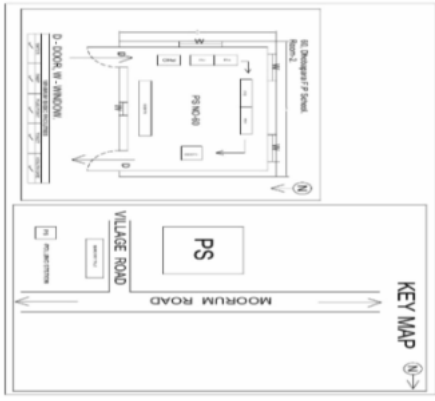

Nazri Naksha