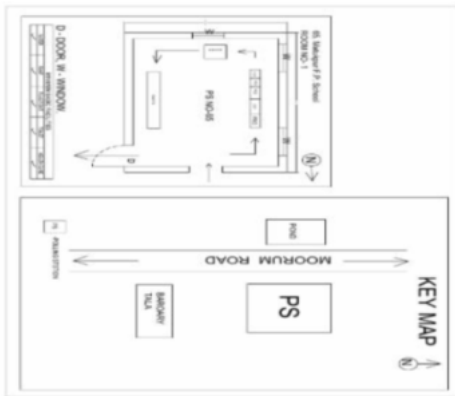

নির্বাচক নিবন্ধন আধিকারিকের স্বাক্ষর

Nazri Naksha

Google Map View

Polling Station Building Front View

Polling Station Front View

Cad View

Key MAP View

1 নাম : অনিতা মাণ্ডি (মুরম) স্বামীর নাম: মহাদেব মাণ্ডি বাড়ির নং : n0162 বয়স : 26 লিঙ্গ : মহিলা	NGB2101509 ফটো উপলব্ধ	2 নাম : সত্যজিৎ আদক পিতার নাম: সমীর আদক বাড়ির নং : n0158 বয়স : 26 লিঙ্গ : পুরুষ	NGB2101467 ফটো উপলব্ধ	3 নাম : কুন্তল আদক পিতার নাম: উদয় শঙ্কর আদক বাড়ির নং : n0001 বয়স : 39 লিঙ্গ : পুরুষ	LCX2013936 ফটো উপলব্ধ
4 নাম : অলোক আদক পিতার নাম: তাপস আদক বাড়ির নং : n0126 বয়স : 28 লিঙ্গ : পুরুষ	NGB1898931 ফটো উপলব্ধ	5 নাম : মুকুল আদক পিতার নাম: কালিপদ আদক বাড়ির নং : n0004 বয়স : 77 লিঙ্গ : পুরুষ	NGB2191492 ফটো উপলব্ধ	6 নাম : মৌসুমী আদক স্বামীর নাম: বিধান আদক বাড়ির নং : n0003 বয়স : 47 লিঙ্গ : মহিলা	LCX1132364 ফটো উপলব্ধ
7 নাম : বিধান আদক পিতার নাম: শ্যাম আদক বাড়ির নং : n0003 বয়স : 56 লিঙ্গ : পুরুষ	WB/40/188/153024 ফটো উপলব্ধ	8 নাম : কল্যাণী আদক স্বামীর নাম: বসুদেব আদক বাড়ির নং : n0003 বয়স : 52 লিঙ্গ : মহিলা	WB/40/188/153222 ফটো উপলব্ধ	9 নাম : বসুদেব আদক পিতার নাম: শ্যাম আদক বাড়ির নং : n0003 বয়স : 59 লিঙ্গ : পুরুষ	WB/40/188/153196 ফটো উপলব্ধ
10 নাম : অরুণা আদক স্বামীর নাম: শ্যামাপদ আদক বাড়ির নং : n0003 বয়স : 71 লিঙ্গ : মহিলা	WB/40/188/153221 ফটো উপলব্ধ	11 নাম : দিপঙ্কর আদক পিতার নাম: নিমাই আদক বাড়ির নং : n0002 বয়স : 39 লিঙ্গ : পুরুষ	LCX2013944 ফটো উপলব্ধ	12 নাম : গুণ্ডকর আদক পিতার নাম: বিধান আদক বাড়ির নং : n0169 বয়স : 26 লিঙ্গ : পুরুষ	NGB2101574 ফটো উপলব্ধ
13 নাম : হেমন্ত আদক পিতার নাম: হরিসাধন আদক বাড়ির নং : n0132 বয়স : 33 লিঙ্গ : পুরুষ	NGB1492180 ফটো উপলব্ধ	14 নাম : শ্রীমন্ত আদক পিতার নাম: হরিসাধন আদক বাড়ির নং : n0132 বয়স : 36 লিঙ্গ : পুরুষ	NGB1289644 ফটো উপলব্ধ	15 নাম : সাধনা আদক স্বামীর নাম: হরিসাধন আদক বাড়ির নং : n0132 বয়স : 54 লিঙ্গ : মহিলা	WB/40/188/153293 ফটো উপলব্ধ
16 নাম : হরিসাধন আদক পিতার নাম: বটকৃষ্ণ আদক বাড়ির নং : n0132 বয়স : 71 লিঙ্গ : পুরুষ	WB/40/188/153292 ফটো উপলব্ধ	17 নাম : চন্দনা আদক স্বামীর নাম: বুদ্ধদেব আদক বাড়ির নং : n0131 বয়স : 40 লিঙ্গ : মহিলা	LCX2013902 ফটো উপলব্ধ	18 নাম : বুদ্ধদেব আদক পিতার নাম: কার্তিক আদক বাড়ির নং : n0131 বয়স : 48 লিঙ্গ : পুরুষ	LCX1132133 ফটো উপলব্ধ
19 নাম : সন্দীপ আদক পিতার নাম: অজিত আদক বাড়ির নং : n0127 বয়স : 33 লিঙ্গ : পুরুষ	NGB1492040 ফটো উপলব্ধ	20 নাম : মনিকা আদক স্বামীর নাম: অজিত আদক বাড়ির নং : n0127 বয়স : 56 লিঙ্গ : মহিলা	WB/40/188/153192 ফটো উপলব্ধ	21 নাম : অজিত আদক পিতার নাম: মনুখ আদক বাড়ির নং : n0127 বয়স : 66 লিঙ্গ : পুরুষ	WB/40/188/153217 ফটো উপলব্ধ
22 নাম : ভীম আদক পিতার নাম: নিতাই আদক বাড়ির নং : n0126 বয়স : 52 লিঙ্গ : পুরুষ	WB/40/188/153179 ফটো উপলব্ধ	23 নাম : সনত আদক পিতার নাম: ভীম আদক বাড়ির নং : n0126 বয়স : 41 লিঙ্গ : পুরুষ	LCX1673631 ফটো উপলব্ধ	24 নাম : তাপসী আদক স্বামীর নাম: তাপস আদক বাড়ির নং : n0126 বয়স : 57 লিঙ্গ : মহিলা	WB/40/188/153156 ফটো উপলব্ধ
25 নাম : তাপস আদক পিতার নাম: রামনাথ আদক বাড়ির নং : n0126 বয়স : 63 লিঙ্গ : পুরুষ	LCX1277086 ফটো উপলব্ধ	26 নাম : গঙ্গা আদক স্বামীর নাম: দিলীপ আদক বাড়ির নং : n0073 বয়স : 30 লিঙ্গ : মহিলা	NGB1818749 ফটো উপলব্ধ	27 নাম : দিলীপ আদক পিতার নাম: হরিপদ আদক বাড়ির নং : n0073 বয়স : 48 লিঙ্গ : পুরুষ	LCX1131481 ফটো উপলব্ধ
28 নাম : প্রদীপ আদক পিতার নাম: হরিপদ আদক বাড়ির নং : n0073 বয়স : 48 লিঙ্গ : পুরুষ	LCX2088367 ফটো উপলব্ধ	29 নাম : মনোজ আদক পিতার নাম: মহানন্দ আদক বাড়ির নং : n0073 বয়স : 31 লিঙ্গ : পুরুষ	NGB1584770 ফটো উপলব্ধ	30 নাম : সোনালী আদক স্বামীর নাম: মহানন্দ আদক বাড়ির নং : n0073 বয়স : 49 লিঙ্গ : মহিলা	WB/40/188/153246 ফটো উপলব্ধ