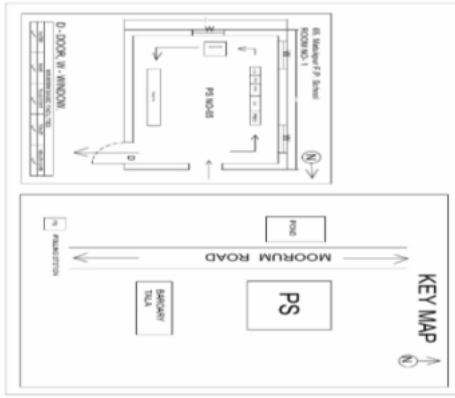

নির্বাচক নিবন্ধন আধিকারিকের স্বাক্ষর

Nazri Naksha

Google Map View

Polling Station Building Front View

Polling Station Front View

Cad View

Key MAP View

1 নাম : অনিতা মাণ্ডি (মুরম) স্বামীর নাম: মহাদেব মাণ্ডি বাড়ির নং : n0162 বয়স : 26 লিঙ্গ : মহিলা	NGB2101509 ফটো উপলব্ধ	2 নাম : সত্যজিৎ আদক পিতার নাম: সমীর আদক বাড়ির নং : n0158 বয়স : 26 লিঙ্গ : পুরুষ	NGB2101467 ফটো উপলব্ধ	3 নাম : কুন্তল আদক পিতার নাম: উদয় শঙ্কর আদক বাড়ির নং : n0001 বয়স : 39 লিঙ্গ : পুরুষ	LCX2013936 ফটো উপলব্ধ
4 নাম : অলোক আদক পিতার নাম: তাপস আদক বাড়ির নং : n0126 বয়স : 28 লিঙ্গ : পুরুষ	NGB1898931 ফটো উপলব্ধ	5 নাম : মুকুল আদক পিতার নাম: কালিপদ আদক বাড়ির নং : n0004 বয়স : 77 লিঙ্গ : পুরুষ	NGB2191492 ফটো উপলব্ধ	6 নাম : মৌসুমী আদক স্বামীর নাম: বিধান আদক বাড়ির নং : n0003 বয়স : 47 লিঙ্গ : মহিলা	LCX1132364 ফটো উপলব্ধ
7 নাম : বিধান আদক পিতার নাম: শ্যাম আদক বাড়ির নং : n0003 বয়স : 56 লিঙ্গ : পুরুষ	WB/40/188/153024 ফটো উপলব্ধ	8 নাম : কল্যাণী আদক স্বামীর নাম: বসুদেব আদক বাড়ির নং : n0003 বয়স : 52 লিঙ্গ : মহিলা	WB/40/188/153222 ফটো উপলব্ধ	9 নাম : বসুদেব আদক পিতার নাম: শ্যাম আদক বাড়ির নং : n0003 বয়স : 59 লিঙ্গ : পুরুষ	WB/40/188/153196 ফটো উপলব্ধ
10 নাম : অরুণা আদক স্বামীর নাম: শ্যামাপদ আদক বাড়ির নং : n0003 বয়স : 71 লিঙ্গ : মহিলা	WB/40/188/153221 ফটো উপলব্ধ	11 নাম : দিপঙ্কর আদক পিতার নাম: নিমাই আদক বাড়ির নং : n0002 বয়স : 39 লিঙ্গ : পুরুষ	LCX2013944 ফটো উপলব্ধ	12 নাম : গুণ্ডকর আদক পিতার নাম: বিধান আদক বাড়ির নং : n0169 বয়স : 26 লিঙ্গ : পুরুষ	NGB2101574 ফটো উপলব্ধ
13 নাম : হেমন্ত আদক পিতার নাম: হরিসাধন আদক বাড়ির নং : n0132 বয়স : 33 লিঙ্গ : পুরুষ	NGB1492180 ফটো উপলব্ধ	14 নাম : শ্রীমন্ত আদক পিতার নাম: হরিসাধন আদক বাড়ির নং : n0132 বয়স : 36 লিঙ্গ : পুরুষ	NGB1289644 ফটো উপলব্ধ	15 নাম : সাধনা আদক স্বামীর নাম: হরিসাধন আদক বাড়ির নং : n0132 বয়স : 54 লিঙ্গ : মহিলা	WB/40/188/153293 ফটো উপলব্ধ
16 নাম : হরিসাধন আদক পিতার নাম: বটকৃষ্ণ আদক বাড়ির নং : n0132 বয়স : 71 লিঙ্গ : পুরুষ	WB/40/188/153292 ফটো উপলব্ধ	17 নাম : চন্দনা আদক স্বামীর নাম: বুদ্ধদেব আদক বাড়ির নং : n0131 বয়স : 40 লিঙ্গ : মহিলা	LCX2013902 ফটো উপলব্ধ	18 নাম : বুদ্ধদেব আদক পিতার নাম: কার্তিক আদক বাড়ির নং : n0131 বয়স : 48 লিঙ্গ : পুরুষ	LCX1132133 ফটো উপলব্ধ
19 নাম : সন্দীপ আদক পিতার নাম: অজিত আদক বাড়ির নং : n0127 বয়স : 33 লিঙ্গ : পুরুষ	NGB1492040 ফটো উপলব্ধ	20 নাম : মনিকা আদক স্বামীর নাম: অজিত আদক বাড়ির নং : n0127 বয়স : 56 লিঙ্গ : মহিলা	WB/40/188/153192 ফটো উপলব্ধ	21 নাম : অজিত আদক পিতার নাম: মনুখ আদক বাড়ির নং : n0127 বয়স : 66 লিঙ্গ : পুরুষ	WB/40/188/153217 ফটো উপলব্ধ
22 নাম : ভীম আদক পিতার নাম: নিতাই আদক বাড়ির নং : n0126 বয়স : 52 লিঙ্গ : পুরুষ	WB/40/188/153179 ফটো উপলব্ধ	23 নাম : সনত আদক পিতার নাম: ভীম আদক বাড়ির নং : n0126 বয়স : 41 লিঙ্গ : পুরুষ	LCX1673631 ফটো উপলব্ধ	24 নাম : তাপসী আদক স্বামীর নাম: তাপস আদক বাড়ির নং : n0126 বয়স : 57 লিঙ্গ : মহিলা	WB/40/188/153156 ফটো উপলব্ধ
25 নাম : তাপস আদক পিতার নাম: রামনাথ আদক বাড়ির নং : n0126 বয়স : 63 লিঙ্গ : পুরুষ	LCX1277086 ফটো উপলব্ধ	26 নাম : গঙ্গা আদক স্বামীর নাম: দিলীপ আদক বাড়ির নং : n0073 বয়স : 30 লিঙ্গ : মহিলা	NGB1818749 ফটো উপলব্ধ	27 নাম : দিলীপ আদক পিতার নাম: হরিপদ আদক বাড়ির নং : n0073 বয়স : 48 লিঙ্গ : পুরুষ	LCX1131481 ফটো উপলব্ধ
28 নাম : প্রদীপ আদক পিতার নাম: হরিপদ আদক বাড়ির নং : n0073 বয়স : 48 লিঙ্গ : পুরুষ	LCX2088367 ফটো উপলব্ধ	29 নাম : মনোজ আদক পিতার নাম: মহানন্দ আদক বাড়ির নং : n0073 বয়স : 31 লিঙ্গ : পুরুষ	NGB1584770 ফটো উপলব্ধ	30 নাম : সোনালী আদক স্বামীর নাম: মহানন্দ আদক বাড়ির নং : n0073 বয়স : 49 লিঙ্গ : মহিলা	WB/40/188/153246 ফটো উপলব্ধ