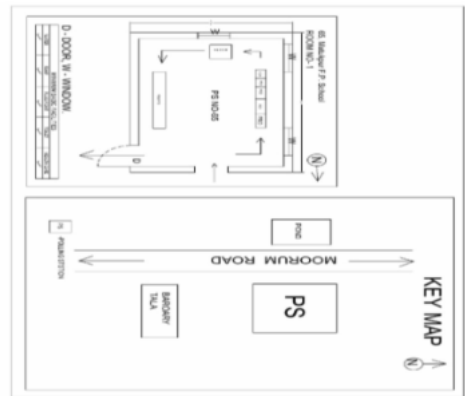

নির্বাচক নিবন্ধন আধিকারিকের স্বাক্ষর

Nazri Naksha

Google Map View

Polling Station Building Front View

Polling Station Front View

Cad View

Key MAP View

1 নাম : অনিতা মাণ্ডি (মুরম) স্বামীর নাম: মহাদেব মাণ্ডি বাড়ির নং : n0162 বয়স : 26 লিঙ্গ : মহিলা	NGB2101509 ফটো উপলব্ধ	2 নাম : সত্যজিৎ আদক পিতার নাম: সমীর আদক বাড়ির নং : n0158 বয়স : 26 লিঙ্গ : পুরুষ	NGB2101467 ফটো উপলব্ধ	3 নাম : কুন্তল আদক পিতার নাম: উদয় শঙ্কর আদক বাড়ির নং : n0001 বয়স : 39 লিঙ্গ : পুরুষ	LCX2013936 ফটো উপলব্ধ
4 নাম : অলোক আদক পিতার নাম: তাপস আদক বাড়ির নং : n0126 বয়স : 28 লিঙ্গ : পুরুষ	NGB1898931 ফটো উপলব্ধ	5 নাম : মুকুল আদক পিতার নাম: কালিপদ আদক বাড়ির নং : n0004 বয়স : 77 লিঙ্গ : পুরুষ	NGB2191492 ফটো উপলব্ধ	6 নাম : মৌসুমী আদক স্বামীর নাম: বিধান আদক বাড়ির নং : n0003 বয়স : 47 লিঙ্গ : মহিলা	LCX1132364 ফটো উপলব্ধ
7 নাম : বিধান আদক পিতার নাম: শ্যাম আদক বাড়ির নং : n0003 বয়স : 56 লিঙ্গ : পুরুষ	WB/40/188/153024 ফটো উপলব্ধ	8 নাম : কল্যাণী আদক স্বামীর নাম: বসুদেব আদক বাড়ির নং : n0003 বয়স : 52 লিঙ্গ : মহিলা	WB/40/188/153222 ফটো উপলব্ধ	9 নাম : বসুদেব আদক পিতার নাম: শ্যাম আদক বাড়ির নং : n0003 বয়স : 59 লিঙ্গ : পুরুষ	WB/40/188/153196 ফটো উপলব্ধ
10 নাম : অরুণা আদক স্বামীর নাম: শ্যামাপদ আদক বাড়ির নং : n0003 বয়স : 71 লিঙ্গ : মহিলা	WB/40/188/153221 ফটো উপলব্ধ	11 নাম : দিপঙ্কর আদক পিতার নাম: নিমাই আদক বাড়ির নং : n0002 বয়স : 39 লিঙ্গ : পুরুষ	LCX2013944 ফটো উপলব্ধ	12 নাম : গুণ্ডকর আদক পিতার নাম: বিধান আদক বাড়ির নং : n0169 বয়স : 26 লিঙ্গ : পুরুষ	NGB2101574 ফটো উপলব্ধ
13 নাম : হেমন্ত আদক পিতার নাম: হরিসাধন আদক বাড়ির নং : n0132 বয়স : 33 লিঙ্গ : পুরুষ	NGB1492180 ফটো উপলব্ধ	14 নাম : শ্রীমন্ত আদক পিতার নাম: হরিসাধন আদক বাড়ির নং : n0132 বয়স : 36 লিঙ্গ : পুরুষ	NGB1289644 ফটো উপলব্ধ	15 নাম : সাধনা আদক স্বামীর নাম: হরিসাধন আদক বাড়ির নং : n0132 বয়স : 54 লিঙ্গ : মহিলা	WB/40/188/153293 ফটো উপলব্ধ
16 নাম : হরিসাধন আদক পিতার নাম: বটকৃষ্ণ আদক বাড়ির নং : n0132 বয়স : 71 লিঙ্গ : পুরুষ	WB/40/188/153292 ফটো উপলব্ধ	17 নাম : চন্দনা আদক স্বামীর নাম: বুদ্ধদেব আদক বাড়ির নং : n0131 বয়স : 40 লিঙ্গ : মহিলা	LCX2013902 ফটো উপলব্ধ	18 নাম : বুদ্ধদেব আদক পিতার নাম: কার্তিক আদক বাড়ির নং : n0131 বয়স : 48 লিঙ্গ : পুরুষ	LCX1132133 ফটো উপলব্ধ
19 নাম : সন্দীপ আদক পিতার নাম: অজিত আদক বাড়ির নং : n0127 বয়স : 33 লিঙ্গ : পুরুষ	NGB1492040 ফটো উপলব্ধ	20 নাম : মনিকা আদক স্বামীর নাম: অজিত আদক বাড়ির নং : n0127 বয়স : 56 লিঙ্গ : মহিলা	WB/40/188/153192 ফটো উপলব্ধ	21 নাম : অজিত আদক পিতার নাম: মনুখ আদক বাড়ির নং : n0127 বয়স : 66 লিঙ্গ : পুরুষ	WB/40/188/153217 ফটো উপলব্ধ
22 নাম : ভীম আদক পিতার নাম: নিতাই আদক বাড়ির নং : n0126 বয়স : 52 লিঙ্গ : পুরুষ	WB/40/188/153179 ফটো উপলব্ধ	23 নাম : সনত আদক পিতার নাম: ভীম আদক বাড়ির নং : n0126 বয়স : 41 লিঙ্গ : পুরুষ	LCX1673631 ফটো উপলব্ধ	24 নাম : তাপসী আদক স্বামীর নাম: তাপস আদক বাড়ির নং : n0126 বয়স : 57 লিঙ্গ : মহিলা	WB/40/188/153156 ফটো উপলব্ধ
25 নাম : তাপস আদক পিতার নাম: রামনাথ আদক বাড়ির নং : n0126 বয়স : 63 লিঙ্গ : পুরুষ	LCX1277086 ফটো উপলব্ধ	26 নাম : গঙ্গা আদক স্বামীর নাম: দিলীপ আদক বাড়ির নং : n0073 বয়স : 30 লিঙ্গ : মহিলা	NGB1818749 ফটো উপলব্ধ	27 নাম : দিলীপ আদক পিতার নাম: হরিপদ আদক বাড়ির নং : n0073 বয়স : 48 লিঙ্গ : পুরুষ	LCX1131481 ফটো উপলব্ধ
28 নাম : প্রদীপ আদক পিতার নাম: হরিপদ আদক বাড়ির নং : n0073 বয়স : 48 লিঙ্গ : পুরুষ	LCX2088367 ফটো উপলব্ধ	29 নাম : মনোজ আদক পিতার নাম: মহানন্দ আদক বাড়ির নং : n0073 বয়স : 31 লিঙ্গ : পুরুষ	NGB1584770 ফটো উপলব্ধ	30 নাম : সোনালী আদক স্বামীর নাম: মহানন্দ আদক বাড়ির নং : n0073 বয়স : 49 লিঙ্গ : মহিলা	WB/40/188/153246 ফটো উপলব্ধ