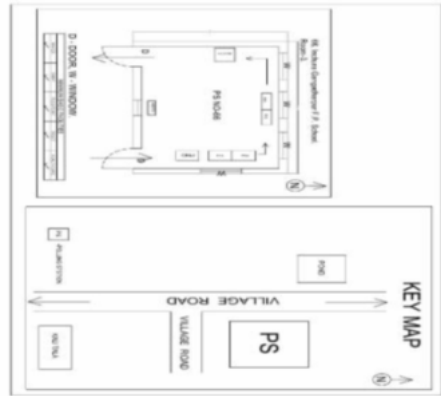

Key MAP View