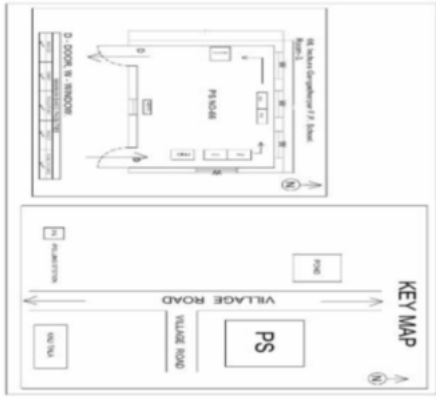

Nazri Naksha