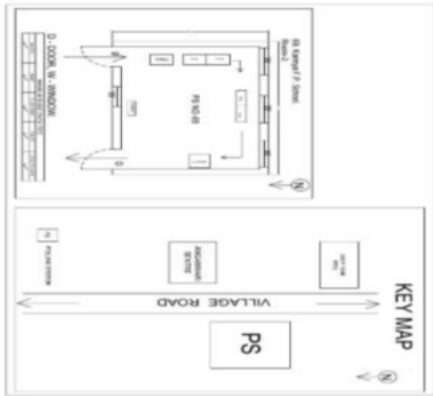

নির্বাচক নিবন্ধন আধিকারিকের স্বাক্ষর

Nazri Naksha

Google Map View

Polling Station Building Front View

Polling Station Front View

Cad View

Key MAP View

| | | | | | |
|--|--------------------------|--|--------------------------------|---|--------------------------------|
| 1 নাম : ইসমাতারা বিবি স্বামীর নাম: রাজু সেখ বাড়ির নং : n0158 বয়স : 31 লিঙ্গ : মহিলা | NGB1699792 ফটো উপলব্ধ | 2 নাম : আজমিরা বিবি স্বামীর নাম: নাসির মন্ডল বাড়ির নং : n0153 বয়স : 34 লিঙ্গ : মহিলা | NGB1699743 ফটো উপলব্ধ | 3 নাম : আব্দুল হাসেম পিতার নাম: করিম বস্তু বাড়ির নং : n0041 বয়স : 82 লিঙ্গ : পুরুষ | WB/40/188/171781 ফটো উপলব্ধ |
| 4 নাম : আব্দুল ওহিদ সেখ পিতার নাম: জলিল সেখ বাড়ির নং : n0041 বয়স : 56 লিঙ্গ : পুরুষ | LCX2089688 ফটো উপলব্ধ | 5 নাম : মনিরউদ্দিন সেখ পিতার নাম: হাসেম আলী সেখ বাড়ির নং : n0041 বয়স : 53 লিঙ্গ : পুরুষ | WB/40/188/171721 ফটো উপলব্ধ | 6 নাম : মসলেমা বিবি সেখ স্বামীর নাম: মনিরউদ্দিন সেখ বাড়ির নং : n0041 বয়স : 50 লিঙ্গ : মহিলা | LCX1278910 ফটো উপলব্ধ |
| 7 নাম : সেখ নাসিরউদ্দিন পিতার নাম: সেখ মনিরউদ্দিন বাড়ির নং : এন0041 বয়স : 25 লিঙ্গ : পুরুষ | NGB2154888 ফটো উপলব্ধ | 8 নাম : জাহানারা বেগম স্বামীর নাম: টোটন সেখ বাড়ির নং : এন0099 বয়স : 39 লিঙ্গ : মহিলা | RVU0186684 ফটো উপলব্ধ | 9 নাম : লাইলি মল্লিক স্বামীর নাম: বাদশা রহমান মল্লিক বাড়ির নং : 0085 বয়স : 35 লিঙ্গ : মহিলা | NGB2276210 ফটো উপলব্ধ |
| 10 নাম : নাসরিন সুলতানা স্বামীর নাম: আহসান হাবিব মল্লিক বাড়ির নং : 0190 বয়স : 35 লিঙ্গ : মহিলা | NGB2276301 ফটো উপলব্ধ | 11 নাম : সেখ জসিমউদ্দিন পিতার নাম: সেখ সাহাজান বাড়ির নং : 42 বয়স : 24 লিঙ্গ : পুরুষ | NGB2248102 ফটো উপলব্ধ | 12 নাম : কেয়া ধারা স্বামীর নাম: সুকুমার ধারা বাড়ির নং : 0130 বয়স : 28 লিঙ্গ : মহিলা | NGB2276137 ফটো উপলব্ধ |
| 13 নাম : সেখ নূর ইসলাম পিতার নাম: সেখ আব্দুল খালেক বাড়ির নং : n0178 বয়স : 27 লিঙ্গ : পুরুষ | NGB2102275 ফটো উপলব্ধ | 14 নাম : সেখ সইফুদ্দিন পিতার নাম: সেখ মনিরউদ্দিন বাড়ির নং : n0041 বয়স : 30 লিঙ্গ : পুরুষ | NGB1996545 ফটো উপলব্ধ | 15 নাম : সেখ মফিজ পিতার নাম: আব্দুল বাসির বাড়ির নং : n0180 বয়স : 34 লিঙ্গ : পুরুষ | NGB2102291 ফটো উপলব্ধ |
| 16 নাম : সেখ শরিফুল পিতার নাম: সেখ খালিল বাড়ির নং : n0189 বয়স : 26 লিঙ্গ : পুরুষ | NGB2102382 ফটো উপলব্ধ | 17 নাম : সুলতানা রিজিয়া স্বামীর নাম: ইসামুল সেখ বাড়ির নং : n0097 বয়স : 29 লিঙ্গ : মহিলা | NGB1996594 ফটো উপলব্ধ | 18 নাম : সেখ সফি কবুল আলম পিতার নাম: সেখ রবিউল আব্বাস বাড়ির নং : 43 বয়স : 24 লিঙ্গ : পুরুষ | NGB2248151 ফটো উপলব্ধ |
| 19 নাম : সেখ সরবত ইসলাম পিতার নাম: সেখ আব্দুল খালেক বাড়ির নং : N0055 বয়স : 24 লিঙ্গ : পুরুষ | NGB2232734 ফটো উপলব্ধ | 20 নাম : মেরিনা খাতুন পিতার নাম: সেখ মজিবুল হক বাড়ির নং : 75 বয়স : 25 লিঙ্গ : মহিলা | NGB2248219 ফটো উপলব্ধ | 21 নাম : মনসুর খাতুন স্বামীর নাম: মহাসীন মল্লিক বাড়ির নং : n0197 বয়স : 28 লিঙ্গ : মহিলা | NGB2291029 ফটো উপলব্ধ |
| 22 নাম : বসিরা খাতুন স্বামীর নাম: সাদাম মন্ডল বাড়ির নং : n0171 বয়স : 32 লিঙ্গ : মহিলা | NGB1904432 ফটো উপলব্ধ | 23 নাম : সৌমেন গরাই পিতার নাম: বিশ্বনাথ গরাই বাড়ির নং : এন0126 বয়স : 23 লিঙ্গ : পুরুষ | NGB2361319 ফটো উপলব্ধ | 24 নাম : স্বর্নেন্দু ঘোষ পিতার নাম: শ্যামাপদ ঘোষ বাড়ির নং : n0149 বয়স : 32 লিঙ্গ : পুরুষ | NGB1586049 ফটো উপলব্ধ |
| 25 নাম : তনিয়া ঘোষ পিতার নাম: মৃত্যুঞ্জয় ঘোষ বাড়ির নং : 0109 বয়স : 24 লিঙ্গ : মহিলা | NGB2275923 ফটো উপলব্ধ | 26 নাম : পিউ দাস স্বামীর নাম: অংশুমান দাস বাড়ির নং : এন0045 বয়স : 22 লিঙ্গ : মহিলা | NGB2488799 ফটো উপলব্ধ | 27 নাম : রানা দাস পিতার নাম: প্রশান্ত দাস বাড়ির নং : এন0018 বয়স : 22 লিঙ্গ : পুরুষ | NGB2409217 ফটো উপলব্ধ |
| 28 নাম : প্রিয়াংসী দাস পিতার নাম: আনন্দ দাস বাড়ির নং : এন0027 বয়স : 23 লিঙ্গ : মহিলা | NGB2361327 ফটো উপলব্ধ | # 29 নাম : প্রিয়া দাস স্বামীর নাম: সঞ্জয় দাস বাড়ির নং : এন0025 বয়স : 32 লিঙ্গ : মহিলা | RVU1649490 ফটো উপলব্ধ | 30 নাম : সৌরভ কুমার দাস পিতার নাম: বসন্ত কুমার দাস বাড়ির নং : n0179 বয়স : 26 লিঙ্গ : পুরুষ | NGB2102283 ফটো উপলব্ধ |