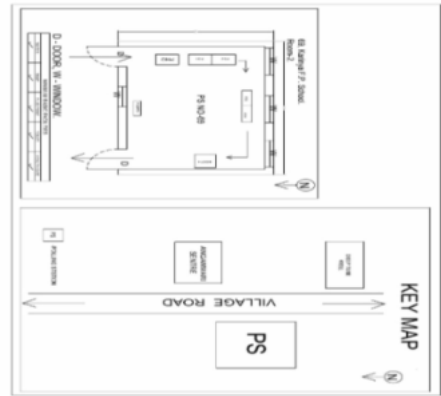

নির্বাচক নিবন্ধন আধিকারিকের স্বাক্ষর

Nazri Naksha

Google Map View

Polling Station Building Front View

Polling Station Front View

Cad View

Key MAP View

| | | | | | |
|--|--------------------------|--|--------------------------------|---|--------------------------------|
| 1 নাম : ইসমাতারা বিবি স্বামীর নাম: রাজু সেখ বাড়ির নং : n0158 বয়স : 31 লিঙ্গ : মহিলা | NGB1699792 ফটো উপলব্ধ | 2 নাম : আজমিরা বিবি স্বামীর নাম: নাসির মন্ডল বাড়ির নং : n0153 বয়স : 34 লিঙ্গ : মহিলা | NGB1699743 ফটো উপলব্ধ | 3 নাম : আব্দুল হাসেম পিতার নাম: করিম বস্তু বাড়ির নং : n0041 বয়স : 82 লিঙ্গ : পুরুষ | WB/40/188/171781 ফটো উপলব্ধ |
| 4 নাম : আব্দুল ওহিদ সেখ পিতার নাম: জলিল সেখ বাড়ির নং : n0041 বয়স : 56 লিঙ্গ : পুরুষ | LCX2089688 ফটো উপলব্ধ | 5 নাম : মনিরউদ্দিন সেখ পিতার নাম: হাসেম আলী সেখ বাড়ির নং : n0041 বয়স : 53 লিঙ্গ : পুরুষ | WB/40/188/171721 ফটো উপলব্ধ | 6 নাম : মসলেমা বিবি সেখ স্বামীর নাম: মনিরউদ্দিন সেখ বাড়ির নং : n0041 বয়স : 50 লিঙ্গ : মহিলা | LCX1278910 ফটো উপলব্ধ |
| 7 নাম : সেখ নাসিরউদ্দিন পিতার নাম: সেখ মনিরউদ্দিন বাড়ির নং : এন0041 বয়স : 25 লিঙ্গ : পুরুষ | NGB2154888 ফটো উপলব্ধ | 8 নাম : জাহানারা বেগম স্বামীর নাম: টোটন সেখ বাড়ির নং : এন0099 বয়স : 39 লিঙ্গ : মহিলা | RVU0186684 ফটো উপলব্ধ | 9 নাম : লাইলি মল্লিক স্বামীর নাম: বাদশা রহমান মল্লিক বাড়ির নং : 0085 বয়স : 35 লিঙ্গ : মহিলা | NGB2276210 ফটো উপলব্ধ |
| 10 নাম : নাসরিন সুলতানা স্বামীর নাম: আহসান হাবিব মল্লিক বাড়ির নং : 0190 বয়স : 35 লিঙ্গ : মহিলা | NGB2276301 ফটো উপলব্ধ | 11 নাম : সেখ জসিমউদ্দিন পিতার নাম: সেখ সাহাজান বাড়ির নং : 42 বয়স : 24 লিঙ্গ : পুরুষ | NGB2248102 ফটো উপলব্ধ | 12 নাম : কেয়া ধারা স্বামীর নাম: সুকুমার ধারা বাড়ির নং : 0130 বয়স : 28 লিঙ্গ : মহিলা | NGB2276137 ফটো উপলব্ধ |
| 13 নাম : সেখ নূর ইসলাম পিতার নাম: সেখ আব্দুল খালেক বাড়ির নং : n0178 বয়স : 27 লিঙ্গ : পুরুষ | NGB2102275 ফটো উপলব্ধ | 14 নাম : সেখ সইফুদ্দিন পিতার নাম: সেখ মনিরউদ্দিন বাড়ির নং : n0041 বয়স : 30 লিঙ্গ : পুরুষ | NGB1996545 ফটো উপলব্ধ | 15 নাম : সেখ মফিজ পিতার নাম: আব্দুল বাসির বাড়ির নং : n0180 বয়স : 34 লিঙ্গ : পুরুষ | NGB2102291 ফটো উপলব্ধ |
| 16 নাম : সেখ শরিফুল পিতার নাম: সেখ খালিল বাড়ির নং : n0189 বয়স : 26 লিঙ্গ : পুরুষ | NGB2102382 ফটো উপলব্ধ | 17 নাম : সুলতানা রিজিয়া স্বামীর নাম: ইসামুল সেখ বাড়ির নং : n0097 বয়স : 29 লিঙ্গ : মহিলা | NGB1996594 ফটো উপলব্ধ | 18 নাম : সেখ সফি কবুল আলম পিতার নাম: সেখ রবিউল আব্বাস বাড়ির নং : 43 বয়স : 24 লিঙ্গ : পুরুষ | NGB2248151 ফটো উপলব্ধ |
| 19 নাম : সেখ সরবত ইসলাম পিতার নাম: সেখ আব্দুল খালেক বাড়ির নং : N0055 বয়স : 24 লিঙ্গ : পুরুষ | NGB2232734 ফটো উপলব্ধ | 20 নাম : মেরিনা খাতুন পিতার নাম: সেখ মজিবুল হক বাড়ির নং : 75 বয়স : 25 লিঙ্গ : মহিলা | NGB2248219 ফটো উপলব্ধ | 21 নাম : মনসুর খাতুন স্বামীর নাম: মহাসীন মল্লিক বাড়ির নং : n0197 বয়স : 28 লিঙ্গ : মহিলা | NGB2291029 ফটো উপলব্ধ |
| 22 নাম : বসিরা খাতুন স্বামীর নাম: সাদাম মন্ডল বাড়ির নং : n0171 বয়স : 32 লিঙ্গ : মহিলা | NGB1904432 ফটো উপলব্ধ | 23 নাম : সৌমেন গরাই পিতার নাম: বিশ্বনাথ গরাই বাড়ির নং : এন0126 বয়স : 23 লিঙ্গ : পুরুষ | NGB2361319 ফটো উপলব্ধ | 24 নাম : স্বর্নেন্দু ঘোষ পিতার নাম: শ্যামাপদ ঘোষ বাড়ির নং : n0149 বয়স : 32 লিঙ্গ : পুরুষ | NGB1586049 ফটো উপলব্ধ |
| 25 নাম : তনিয়া ঘোষ পিতার নাম: মৃত্যুঞ্জয় ঘোষ বাড়ির নং : 0109 বয়স : 24 লিঙ্গ : মহিলা | NGB2275923 ফটো উপলব্ধ | 26 নাম : পিউ দাস স্বামীর নাম: অংশুমান দাস বাড়ির নং : এন0045 বয়স : 22 লিঙ্গ : মহিলা | NGB2488799 ফটো উপলব্ধ | 27 নাম : রানা দাস পিতার নাম: প্রশান্ত দাস বাড়ির নং : এন0018 বয়স : 22 লিঙ্গ : পুরুষ | NGB2409217 ফটো উপলব্ধ |
| 28 নাম : প্রিয়াংসী দাস পিতার নাম: আনন্দ দাস বাড়ির নং : এন0027 বয়স : 23 লিঙ্গ : মহিলা | NGB2361327 ফটো উপলব্ধ | # 29 নাম : প্রিয়া দাস স্বামীর নাম: সঞ্জয় দাস বাড়ির নং : এন0025 বয়স : 32 লিঙ্গ : মহিলা | RVU1649490 ফটো উপলব্ধ | 30 নাম : সৌরভ কুমার দাস পিতার নাম: বসন্ত কুমার দাস বাড়ির নং : n0179 বয়স : 26 লিঙ্গ : পুরুষ | NGB2102283 ফটো উপলব্ধ |