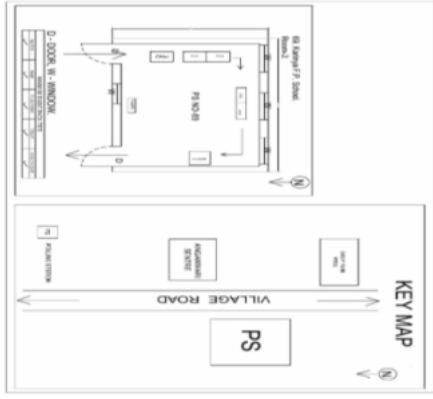

Nazri Naksha