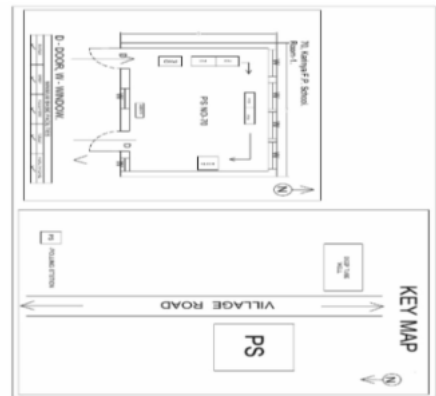

নির্বাচক নিবন্ধন আধিকারিকের স্বাক্ষর

Nazri Naksha

Google Map View

Polling Station Building Front View

Polling Station Front View

Cad View

Key MAP View

বিধানসভা নির্বাচনক্ষেত্রের নং, নাম : 191-বলাগড়
ভাগ নং, নাম : 1-সমগ্র মশড়া