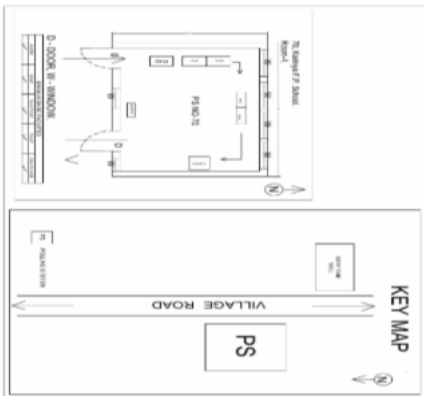

নির্বাচক নিবন্ধন আধিকারিকের স্বাক্ষর

Nazri Naksha

Google Map View

Polling Station Building Front View

Polling Station Front View

Cad View

Key MAP View

বিধানসভা নির্বাচনক্ষেত্রের নং, নাম : 191-বলাগড়
ভাগ নং, নাম : 1-সমগ্র মশড়া