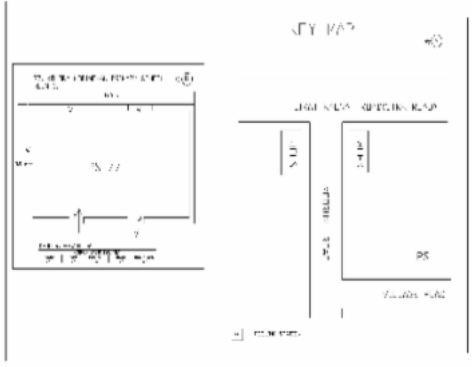

Nazri Naksha