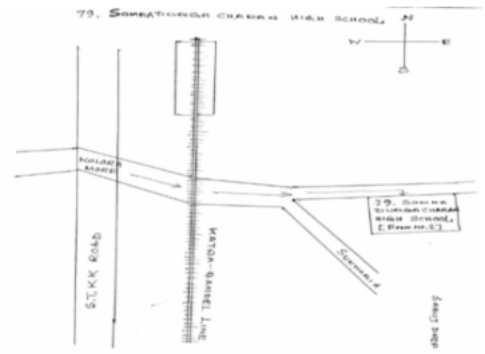

নির্বাচক নিবন্ধন আধিকারিকের স্বাক্ষর

Nazri Naksha

Google Map View

Polling Station Building Front View

Polling Station Front View

Cad View

Key MAP View

1 নাম : লক্ষী (মজুমদার) সেন স্বামীর নাম: সুরজ কুমার সেন বাড়ির নং : n0149 বয়স : 27 লিঙ্গ : মহিলা	NGB2076792	ফটো উপলব্ধ	2 নাম : প্রতিমা (মন্ডল) দে স্বামীর নাম: সুশান্ত দে বাড়ির নং : n0143 বয়স : 40 লিঙ্গ : মহিলা	LCX2208684	ফটো উপলব্ধ	3 নাম : লক্ষী রাজবংশী পিতার নাম: বুদ্ধদেব রাজবংশী বাড়ির নং : এন0099 বয়স : 22 লিঙ্গ : মহিলা	NGB2428506	ফটো উপলব্ধ
4 নাম : সৌমিতা (মোদক) মুখোপাধ্যায় স্বামীর নাম: সুমন্ত মোদক বাড়ির নং : n0099 বয়স : 42 লিঙ্গ : মহিলা	LCX1781889	ফটো উপলব্ধ	5 নাম : সোনালী (সরকার) কোন্ডার স্বামীর নাম: পার্থ সারথী কোন্ডার বাড়ির নং : n0142 বয়স : 30 লিঙ্গ : মহিলা	NGB1741032	ফটো উপলব্ধ	6 নাম : সঙ্গীতা (সরকার) মজুমদার স্বামীর নাম: গৌতম মজুমদার বাড়ির নং : n0145 বয়স : 35 লিঙ্গ : মহিলা	NGB1214667	ফটো উপলব্ধ
7 নাম : কাকলী অধিকারী স্বামীর নাম: শ্যামা প্রসাদ অধিকারী বাড়ির নং : n0032 বয়স : 43 লিঙ্গ : মহিলা	NGB0343178	ফটো উপলব্ধ	8 নাম : মধুশ্রী অধিকারী স্বামীর নাম: বামাপ্রসাদ অধিকারী বাড়ির নং : n0032 বয়স : 37 লিঙ্গ : মহিলা	NGB1494830	ফটো উপলব্ধ	9 নাম : বামাপ্রসাদ অধিকারী পিতার নাম: অমিয় অধিকারী বাড়ির নং : n0032 বয়স : 49 লিঙ্গ : পুরুষ	WB/40/188/207200	ফটো উপলব্ধ
10 নাম : উদয়ন অধিকারী পিতার নাম: অমল অধিকারী বাড়ির নং : n0033 বয়স : 51 লিঙ্গ : পুরুষ	WB/40/188/207155	ফটো উপলব্ধ	11 নাম : শ্যামাপ্রসাদ অধিকারী পিতার নাম: অমিয় অধিকারী বাড়ির নং : n0032 বয়স : 53 লিঙ্গ : পুরুষ	WB/40/188/207302	ফটো উপলব্ধ	12 নাম : অনিতা কর্মকার স্বামীর নাম: মলয় কর্মকার বাড়ির নং : n0036 বয়স : 47 লিঙ্গ : মহিলা	LCX1122001	ফটো উপলব্ধ
13 নাম : মলয় কর্মকার পিতার নাম: শম্ভুচরণ কর্মকার বাড়ির নং : n0036 বয়স : 62 লিঙ্গ : পুরুষ	WB/40/188/207380	ফটো উপলব্ধ	14 নাম : জাগতি কর্মকার পিতার নাম: উমাপতি কর্মকার বাড়ির নং : n0036 বয়স : 33 লিঙ্গ : মহিলা	NGB1589662	ফটো উপলব্ধ	15 নাম : জয়ন্ত কর্মকার পিতার নাম: উমাপতি কর্মকার বাড়ির নং : n0036 বয়স : 38 লিঙ্গ : পুরুষ	LCX2017879	ফটো উপলব্ধ
16 নাম : উমাপতি কর্মকার পিতার নাম: শম্ভুচরণ কর্মকার বাড়ির নং : n0036 বয়স : 70 লিঙ্গ : পুরুষ	NGB2207678	ফটো উপলব্ধ	17 নাম : মনীষা কর্মকার পিতার নাম: মলয় কর্মকার বাড়ির নং : এন0036 বয়স : 22 লিঙ্গ : মহিলা	NGB2434108	ফটো উপলব্ধ	18 নাম : টিনা কৈরী পিতার নাম: শিবরাম কৈরী বাড়ির নং : এন0000 বয়স : 24 লিঙ্গ : মহিলা	NGB2428522	ফটো উপলব্ধ
19 নাম : রুপম কৈরী পিতার নাম: শিবরাম কৈরী বাড়ির নং : n0027 বয়স : 37 লিঙ্গ : পুরুষ	NGB1294370	ফটো উপলব্ধ	20 নাম : সুমন কৈরী পিতার নাম: শিবরাম কৈরী বাড়ির নং : n0027 বয়স : 39 লিঙ্গ : পুরুষ	NGB1589779	ফটো উপলব্ধ	21 নাম : রুপ কৈরী পিতার নাম: শিবরাম কৈরী বাড়ির নং : n0027 বয়স : 41 লিঙ্গ : মহিলা	LCX2017952	ফটো উপলব্ধ
22 নাম : গীতা কৈরী স্বামীর নাম: শিবরাম কৈরী বাড়ির নং : n0027 বয়স : 60 লিঙ্গ : মহিলা	WB/40/188/207372	ফটো উপলব্ধ	23 নাম : শিবরাম কৈরী পিতার নাম: যোগেশ্বর কৈরী বাড়ির নং : n0027 বয়স : 71 লিঙ্গ : পুরুষ	WB/40/188/207145	ফটো উপলব্ধ	24 নাম : অঙ্কিতা কোন্ডার পিতার নাম: উদয় চাঁদ কোন্ডার বাড়ির নং : এন0013 বয়স : 25 লিঙ্গ : মহিলা	NGB2175248	ফটো উপলব্ধ
25 নাম : নবনিতা কোন্ডার পিতার নাম: জনার্দন কোন্ডার বাড়ির নং : n0014 বয়স : 28 লিঙ্গ : মহিলা	NGB1903053	ফটো উপলব্ধ	26 নাম : সবিতা কোন্ডার স্বামীর নাম: মানবেন্দ্র কোন্ডার বাড়ির নং : n0014 বয়স : 51 লিঙ্গ : মহিলা	LCX2017937	ফটো উপলব্ধ	27 নাম : মানবেন্দ্র কোন্ডার পিতার নাম: পাঁচকড়ি কোন্ডার বাড়ির নং : n0014 বয়স : 60 লিঙ্গ : পুরুষ	NGB2209823	ফটো উপলব্ধ
28 নাম : নন্দা কোন্ডার স্বামীর নাম: জনার্দন কোন্ডার বাড়ির নং : n0014 বয়স : 53 লিঙ্গ : মহিলা	LCX1122019	ফটো উপলব্ধ	29 নাম : মিনতী কোন্ডার স্বামীর নাম: পাঁচকড়ি কোন্ডার বাড়ির নং : n0014 বয়স : 86 লিঙ্গ : মহিলা	WB/40/188/207094	ফটো উপলব্ধ	30 নাম : ঝুমা কোন্ডার স্বামীর নাম: উদয় কোন্ডার বাড়ির নং : n0013 বয়স : 47 লিঙ্গ : মহিলা	LCX1121979	ফটো উপলব্ধ