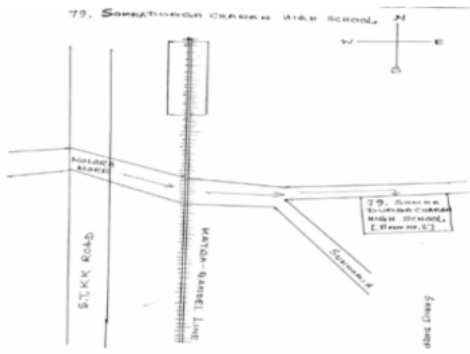

নির্বাচক নিবন্ধন আধিকারিকের স্বাক্ষর

Nazri Naksha

Google Map View

Polling Station Building Front View

Polling Station Front View

Cad View

Key MAP View

1 নাম : লক্ষী (মজুমদার) সেন স্বামীর নাম: সুরজ কুমার সেন বাড়ির নং : n0149 বয়স : 27 লিঙ্গ : মহিলা	NGB2076792	ফটো উপলব্ধ	2 নাম : প্রতিমা (মন্ডল) দে স্বামীর নাম: সুশান্ত দে বাড়ির নং : n0143 বয়স : 40 লিঙ্গ : মহিলা	LCX2208684	ফটো উপলব্ধ	3 নাম : লক্ষী রাজবংশী পিতার নাম: বুদ্ধদেব রাজবংশী বাড়ির নং : এন0099 বয়স : 22 লিঙ্গ : মহিলা	NGB2428506	ফটো উপলব্ধ
4 নাম : সৌমিতা (মোদক) মুখোপাধ্যায় স্বামীর নাম: সুমন্ত মোদক বাড়ির নং : n0099 বয়স : 42 লিঙ্গ : মহিলা	LCX1781889	ফটো উপলব্ধ	5 নাম : সোনালী (সরকার) কোন্ডার স্বামীর নাম: পার্থ সারথী কোন্ডার বাড়ির নং : n0142 বয়স : 30 লিঙ্গ : মহিলা	NGB1741032	ফটো উপলব্ধ	6 নাম : সঙ্গীতা (সরকার) মজুমদার স্বামীর নাম: গৌতম মজুমদার বাড়ির নং : n0145 বয়স : 35 লিঙ্গ : মহিলা	NGB1214667	ফটো উপলব্ধ
7 নাম : কাকলী অধিকারী স্বামীর নাম: শ্যামা প্রসাদ অধিকারী বাড়ির নং : n0032 বয়স : 43 লিঙ্গ : মহিলা	NGB0343178	ফটো উপলব্ধ	8 নাম : মধুশ্রী অধিকারী স্বামীর নাম: বামাপ্রসাদ অধিকারী বাড়ির নং : n0032 বয়স : 37 লিঙ্গ : মহিলা	NGB1494830	ফটো উপলব্ধ	9 নাম : বামাপ্রসাদ অধিকারী পিতার নাম: অমিয় অধিকারী বাড়ির নং : n0032 বয়স : 49 লিঙ্গ : পুরুষ	WB/40/188/207200	ফটো উপলব্ধ
10 নাম : উদয়ন অধিকারী পিতার নাম: অমল অধিকারী বাড়ির নং : n0033 বয়স : 51 লিঙ্গ : পুরুষ	WB/40/188/207155	ফটো উপলব্ধ	11 নাম : শ্যামাপ্রসাদ অধিকারী পিতার নাম: অমিয় অধিকারী বাড়ির নং : n0032 বয়স : 53 লিঙ্গ : পুরুষ	WB/40/188/207302	ফটো উপলব্ধ	12 নাম : অনিতা কর্মকার স্বামীর নাম: মলয় কর্মকার বাড়ির নং : n0036 বয়স : 47 লিঙ্গ : মহিলা	LCX1122001	ফটো উপলব্ধ
13 নাম : মলয় কর্মকার পিতার নাম: শম্ভুচরণ কর্মকার বাড়ির নং : n0036 বয়স : 62 লিঙ্গ : পুরুষ	WB/40/188/207380	ফটো উপলব্ধ	14 নাম : জাগতি কর্মকার পিতার নাম: উমাপতি কর্মকার বাড়ির নং : n0036 বয়স : 33 লিঙ্গ : মহিলা	NGB1589662	ফটো উপলব্ধ	15 নাম : জয়ন্ত কর্মকার পিতার নাম: উমাপতি কর্মকার বাড়ির নং : n0036 বয়স : 38 লিঙ্গ : পুরুষ	LCX2017879	ফটো উপলব্ধ
16 নাম : উমাপতি কর্মকার পিতার নাম: শম্ভুচরণ কর্মকার বাড়ির নং : n0036 বয়স : 70 লিঙ্গ : পুরুষ	NGB2207678	ফটো উপলব্ধ	17 নাম : মনীষা কর্মকার পিতার নাম: মলয় কর্মকার বাড়ির নং : এন0036 বয়স : 22 লিঙ্গ : মহিলা	NGB2434108	ফটো উপলব্ধ	18 নাম : টিনা কৈরী পিতার নাম: শিবরাম কৈরী বাড়ির নং : এন0000 বয়স : 24 লিঙ্গ : মহিলা	NGB2428522	ফটো উপলব্ধ
19 নাম : রুপম কৈরী পিতার নাম: শিবরাম কৈরী বাড়ির নং : n0027 বয়স : 37 লিঙ্গ : পুরুষ	NGB1294370	ফটো উপলব্ধ	20 নাম : সুমন কৈরী পিতার নাম: শিবরাম কৈরী বাড়ির নং : n0027 বয়স : 39 লিঙ্গ : পুরুষ	NGB1589779	ফটো উপলব্ধ	21 নাম : রুপ কৈরী পিতার নাম: শিবরাম কৈরী বাড়ির নং : n0027 বয়স : 41 লিঙ্গ : মহিলা	LCX2017952	ফটো উপলব্ধ
22 নাম : গীতা কৈরী স্বামীর নাম: শিবরাম কৈরী বাড়ির নং : n0027 বয়স : 60 লিঙ্গ : মহিলা	WB/40/188/207372	ফটো উপলব্ধ	23 নাম : শিবরাম কৈরী পিতার নাম: যোগেশ্বর কৈরী বাড়ির নং : n0027 বয়স : 71 লিঙ্গ : পুরুষ	WB/40/188/207145	ফটো উপলব্ধ	24 নাম : অঙ্কিতা কোন্ডার পিতার নাম: উদয় চাঁদ কোন্ডার বাড়ির নং : এন0013 বয়স : 25 লিঙ্গ : মহিলা	NGB2175248	ফটো উপলব্ধ
25 নাম : নবনিতা কোন্ডার পিতার নাম: জনার্দন কোন্ডার বাড়ির নং : n0014 বয়স : 28 লিঙ্গ : মহিলা	NGB1903053	ফটো উপলব্ধ	26 নাম : সবিতা কোন্ডার স্বামীর নাম: মানবেন্দ্র কোন্ডার বাড়ির নং : n0014 বয়স : 51 লিঙ্গ : মহিলা	LCX2017937	ফটো উপলব্ধ	27 নাম : মানবেন্দ্র কোন্ডার পিতার নাম: পাঁচকড়ি কোন্ডার বাড়ির নং : n0014 বয়স : 60 লিঙ্গ : পুরুষ	NGB2209823	ফটো উপলব্ধ
28 নাম : নন্দা কোন্ডার স্বামীর নাম: জনার্দন কোন্ডার বাড়ির নং : n0014 বয়স : 53 লিঙ্গ : মহিলা	LCX1122019	ফটো উপলব্ধ	29 নাম : মিনতী কোন্ডার স্বামীর নাম: পাঁচকড়ি কোন্ডার বাড়ির নং : n0014 বয়স : 86 লিঙ্গ : মহিলা	WB/40/188/207094	ফটো উপলব্ধ	30 নাম : ঝুমা কোন্ডার স্বামীর নাম: উদয় কোন্ডার বাড়ির নং : n0013 বয়স : 47 লিঙ্গ : মহিলা	LCX1121979	ফটো উপলব্ধ