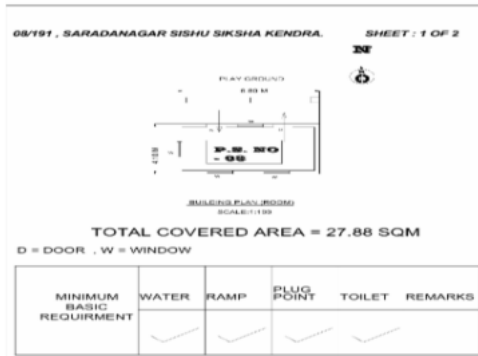

নির্বাচক নিবন্ধন আধিকারিকের স্বাক্ষর

Nazri Naksha

Google Map View

Polling Station Building Front View

Polling Station Front View

Cad View

Key MAP View

1 নাম : জগবন্ধু মণ্ডল পিতার নাম: রমাপতি মণ্ডল বাড়ির নং : n0179 বয়স : 59 লিঙ্গ : পুরুষ	LCX0007526 ফটো উপলব্ধ	2 নাম : বীনা মণ্ডল স্বামীর নাম: জগবন্ধু মণ্ডল বাড়ির নং : n0180 বয়স : 43 লিঙ্গ : মহিলা	LCX1658913 ফটো উপলব্ধ	3 নাম : অন্ন সরকার স্বামীর নাম: অনিবারস সরকার বাড়ির নং : n0182 বয়স : 60 লিঙ্গ : মহিলা	LCX0008110 ফটো উপলব্ধ
4 নাম : মনু বিশ্বাস পিতার নাম: অবনীমোহন বিশ্বাস বাড়ির নং : n0119 বয়স : 52 লিঙ্গ : পুরুষ	WB/40/188/054554 ফটো উপলব্ধ	5 নাম : শুরা বিশ্বাস পিতার নাম: মনু বিশ্বাস বাড়ির নং : এন0119 বয়স : 27 লিঙ্গ : মহিলা	NGB2166221 ফটো উপলব্ধ	6 নাম : মৌমিতা বিশ্বাস পিতার নাম: মনু বিশ্বাস বাড়ির নং : এন0119 বয়স : 27 লিঙ্গ : মহিলা	NGB2166106 ফটো উপলব্ধ
7 নাম : শুভময় মন্ডল পিতার নাম: জগবন্ধু মন্ডল বাড়ির নং : এন0179 বয়স : 21 লিঙ্গ : পুরুষ	NGB2502136 ফটো উপলব্ধ	8 নাম : সীমা সরকার স্বামীর নাম: অনুকূল সরকার বাড়ির নং : 283 বয়স : 24 লিঙ্গ : মহিলা	NGB2284644 ফটো উপলব্ধ	9 নাম : চন্দ্রিমা ভাওয়াল কুণ্ডু স্বামীর নাম: মানস কুণ্ডু বাড়ির নং : n0130 বয়স : 33 লিঙ্গ : মহিলা	NGB1478312 ফটো উপলব্ধ
10 নাম : চিত্তরঞ্জন ভাওয়াল পিতার নাম: প্রভাত ভাওয়াল বাড়ির নং : n0130 বয়স : 67 লিঙ্গ : পুরুষ	NGB2214039 ফটো উপলব্ধ	11 নাম : মঞ্জু ভাওয়াল স্বামীর নাম: চিত্তরঞ্জন ভাওয়াল বাড়ির নং : n0130 বয়স : 59 লিঙ্গ : মহিলা	NGB2213973 ফটো উপলব্ধ	12 নাম : নন্দিতা সাহা স্বামীর নাম: অসীম সাহা বাড়ির নং : n0130 বয়স : 39 লিঙ্গ : মহিলা	LCX2148898 ফটো উপলব্ধ
13 নাম : শ্যামলী অধিকারী স্বামীর নাম: ষড়ানন অধিকারী বাড়ির নং : n0140 বয়স : 71 লিঙ্গ : মহিলা	WB/40/188/054024 ফটো উপলব্ধ	14 নাম : সঞ্জয় অধিকারী পিতার নাম: ষড়ানন অধিকারী বাড়ির নং : n0140 বয়স : 47 লিঙ্গ : পুরুষ	LCX1614262 ফটো উপলব্ধ	15 নাম : বাপী ভূমিজ পিতার নাম: প্রফুল্ল ভূমিজ বাড়ির নং : n0140 বয়স : 40 লিঙ্গ : পুরুষ	LCX2149144 ফটো উপলব্ধ
16 নাম : সুজাতা ভূমিজ স্বামীর নাম: বাপী ভূমিজ বাড়ির নং : n0140 বয়স : 38 লিঙ্গ : মহিলা	NGB1400993 ফটো উপলব্ধ	17 নাম : তারক কুণ্ডু পিতার নাম: বনবিহারী কুণ্ডু বাড়ির নং : n0013 বয়স : 50 লিঙ্গ : পুরুষ	WB/40/188/054032 ফটো উপলব্ধ	18 নাম : কেয়া কুন্ডু স্বামীর নাম: তারক কুন্ডু বাড়ির নং : n0013 বয়স : 34 লিঙ্গ : মহিলা	NGB1566272 ফটো উপলব্ধ
19 নাম : সুদীপ্ত কুণ্ডু পিতার নাম: শিবরঞ্জন কুণ্ডু বাড়ির নং : n0131 বয়স : 50 লিঙ্গ : পুরুষ	NGB2201267 ফটো উপলব্ধ	20 নাম : স্বাতী কুণ্ডু স্বামীর নাম: সুদীপ্ত কুণ্ডু বাড়ির নং : n0131 বয়স : 45 লিঙ্গ : মহিলা	LCX2149169 ফটো উপলব্ধ	21 নাম : অলিগু কুণ্ডু পিতার নাম: খুশিরঞ্জন কুন্ডু বাড়ির নং : n0131 বয়স : 45 লিঙ্গ : পুরুষ	LCX1611193 ফটো উপলব্ধ
Q নাম : মনিকা কুন্ডু স্বামীর নাম: অলিগু কুণ্ডু বাড়ির নং : বয়স : 39 লিঙ্গ : মহিলা	NGB1804855 ফটো উপলব্ধ	23 নাম : জগবন্ধু কুণ্ডু পিতার নাম: সুরেন্দ্রনাথ কুণ্ডু বাড়ির নং : n0147 বয়স : 67 লিঙ্গ : পুরুষ	WB/40/188/054333 ফটো উপলব্ধ	24 নাম : সন্ধ্যা কুণ্ডু স্বামীর নাম: জগবন্ধু কুণ্ডু বাড়ির নং : n0147 বয়স : 59 লিঙ্গ : মহিলা	WB/40/188/054331 ফটো উপলব্ধ
# নাম : মানস কুণ্ডু পিতার নাম: জগবন্ধু কুন্ডু বাড়ির নং : n0147 বয়স : 38 লিঙ্গ : পুরুষ	LCX2149177 ফটো উপলব্ধ	26 নাম : সৌম্যদীপ কুণ্ডু পিতার নাম: সুদীপ্ত কুণ্ডু বাড়ির নং : এন0031 বয়স : 21 লিঙ্গ : পুরুষ	NGB2505402 ফটো উপলব্ধ	27 নাম : সায়েন কর্মকার পিতার নাম: শুভেন্দু কর্মকার বাড়ির নং : এন0069 বয়স : 21 লিঙ্গ : পুরুষ	NGB2500445 ফটো উপলব্ধ
28 নাম : শুভেন্দু কর্মকার পিতার নাম: সুবলচন্দ্র কর্মকার বাড়ির নং : n0197 বয়স : 44 লিঙ্গ : পুরুষ	NGB0032557 ফটো উপলব্ধ	29 নাম : সৌমিতা কর্মকার(নন্দী) স্বামীর নাম: শুভেন্দু কর্মকার বাড়ির নং : n0198 বয়স : 43 লিঙ্গ : মহিলা	NGB0032565 ফটো উপলব্ধ	30 নাম : অলি হালদার পিতার নাম: পরিতোষ হালদার বাড়ির নং : এন0098 বয়স : 28 লিঙ্গ : মহিলা	NGB1986546 ফটো উপলব্ধ