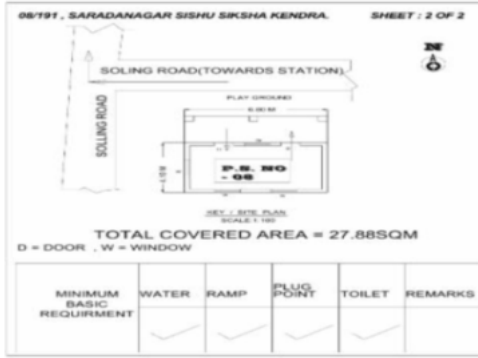

Nazri Naksha