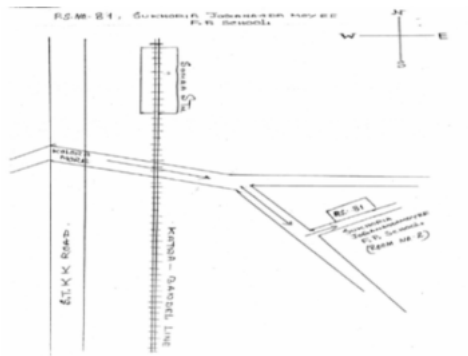

নির্বাচক নিবন্ধন আধিকারিকের স্বাক্ষর

Nazri Naksha

Google Map View

Polling Station Building Front View

Polling Station Front View

Cad View

Key MAP View

1 নাম : বিশুজিৎ দেবনাথ পিতার নাম: গোকুল দেবনাথ বাড়ির নং : n0047 বয়স : 41 লিঙ্গ : পুরুষ	LCX1695204 ফটো উপলব্ধ	Q 2 নাম : রিয়া দেবনাথ স্বামীর নাম: বিশুজিৎ দেবনাথ বাড়ির নং : বয়স : 31 লিঙ্গ : মহিলা	ZUM1608710 ফটো উপলব্ধ	3 নাম : শিশির অধিকারী পিতার নাম: জয়গোপাল অধিকারী বাড়ির নং : n0011 বয়স : 64 লিঙ্গ : পুরুষ	NGB1704162 ফটো উপলব্ধ
4 নাম : সুবীর অধিকারী পিতার নাম: শিশির অধিকারী বাড়ির নং : n0011 বয়স : 35 লিঙ্গ : পুরুষ	NGB1590397 ফটো উপলব্ধ	5 নাম : সুমিতা অধিকারী স্বামীর নাম: রুপম অধিকারী বাড়ির নং : 066 বয়স : 26 লিঙ্গ : মহিলা	NGB2258556 ফটো উপলব্ধ	6 নাম : সন্ধ্যা অধিকারী স্বামীর নাম: শিশির অধিকারী বাড়ির নং : n0011 বয়স : 55 লিঙ্গ : মহিলা	NGB2260917 ফটো উপলব্ধ
7 নাম : বিলিক অধিকারী স্বামীর নাম: সুবীর অধিকারী বাড়ির নং : N0011 বয়স : 33 লিঙ্গ : মহিলা	ZTA1791193 ফটো উপলব্ধ	8 নাম : গার্গী দাস ঘোষ স্বামীর নাম: আশিষ ঘোষ বাড়ির নং : N0004 বয়স : 32 লিঙ্গ : মহিলা	NGB1580547 ফটো উপলব্ধ	9 নাম : সুশীলা ঘোষ স্বামীর নাম: বৈদ্যনাথ ঘোষ বাড়ির নং : n0046 বয়স : 81 লিঙ্গ : মহিলা	WB/40/188/210502 ফটো উপলব্ধ
10 নাম : কৃষ্ণা ঘোষ স্বামীর নাম: তনুয় ঘোষ বাড়ির নং : n0037 বয়স : 39 লিঙ্গ : মহিলা	NGB1704113 ফটো উপলব্ধ	11 নাম : তনুয় ঘোষ পিতার নাম: কমল ঘোষ বাড়ির নং : n0037 বয়স : 37 লিঙ্গ : পুরুষ	NGB0350967 ফটো উপলব্ধ	12 নাম : অর্চনা ঘোষ স্বামীর নাম: কমল ঘোষ বাড়ির নং : n0037 বয়স : 56 লিঙ্গ : মহিলা	WB/40/188/210749 ফটো উপলব্ধ
13 নাম : কমল ঘোষ পিতার নাম: গোপাল ঘোষ বাড়ির নং : n0037 বয়স : 63 লিঙ্গ : পুরুষ	WB/40/188/210750 ফটো উপলব্ধ	14 নাম : আশিষ ঘোষ পিতার নাম: বিল্টা ঘোষ বাড়ির নং : n0004 বয়স : 39 লিঙ্গ : পুরুষ	LCX2093698 ফটো উপলব্ধ	15 নাম : তাপসী ঘোষ স্বামীর নাম: দেবশীষ ঘোষ বাড়ির নং : n0004 বয়স : 45 লিঙ্গ : মহিলা	LCX1274547 ফটো উপলব্ধ
16 নাম : প্রতিমা ঘোষ স্বামীর নাম: তাপস ঘোষ বাড়ির নং : n0046 বয়স : 32 লিঙ্গ : মহিলা	NGB1822287 ফটো উপলব্ধ	17 নাম : সুদীপ ঘোষ পিতার নাম: শিশির ঘোষ বাড়ির নং : n0046 বয়স : 34 লিঙ্গ : পুরুষ	NGB1417450 ফটো উপলব্ধ	18 নাম : তাপস ঘোষ পিতার নাম: শিশির ঘোষ বাড়ির নং : n0046 বয়স : 37 লিঙ্গ : পুরুষ	LCX2240091 ফটো উপলব্ধ
19 নাম : অসীমা ঘোষ স্বামীর নাম: শিশির ঘোষ বাড়ির নং : n0046 বয়স : 56 লিঙ্গ : মহিলা	WB/40/188/210496 ফটো উপলব্ধ	20 নাম : শিশির ঘোষ পিতার নাম: বৈদ্যনাথ ঘোষ বাড়ির নং : n0046 বয়স : 61 লিঙ্গ : পুরুষ	LCX2093219 ফটো উপলব্ধ	21 নাম : ডলি ঘোষ স্বামীর নাম: সুদীপ ঘোষ বাড়ির নং : n0046 বয়স : 29 লিঙ্গ : মহিলা	NGB1998558 ফটো উপলব্ধ
22 নাম : দেবশীষ ঘোষ পিতার নাম: বিল্টা ঘোষ বাড়ির নং : n0004 বয়স : 45 লিঙ্গ : পুরুষ	NGB1704071 ফটো উপলব্ধ	23 নাম : সোমা চক্রবর্তী (মজুমদার) স্বামীর নাম: অসীম কুমার চক্রবর্তী বাড়ির নং : n0043 বয়স : 50 লিঙ্গ : মহিলা	LCX1273507 ফটো উপলব্ধ	24 নাম : আশীষ কুমার চক্রবর্তী পিতার নাম: নলিনী ভূষণ চক্রবর্তী বাড়ির নং : n0043 বয়স : 68 লিঙ্গ : পুরুষ	NGB2194439 ফটো উপলব্ধ
25 নাম : চন্দ্রালিকা চক্রবর্তী পিতার নাম: অসীম কুমার চক্রবর্তী বাড়ির নং : এন0043 বয়স : 25 লিঙ্গ : মহিলা	NGB2177335 ফটো উপলব্ধ	26 নাম : অসীম কুমার চক্রবর্তী পিতার নাম: নলিনী ভূষণ চক্রবর্তী বাড়ির নং : n0043 বয়স : 62 লিঙ্গ : পুরুষ	WB/40/188/210821 ফটো উপলব্ধ	27 নাম : তৃপ্তি চক্রবর্তী স্বামীর নাম: সমীরেন্দ্র চক্রবর্তী বাড়ির নং : n0023 বয়স : 69 লিঙ্গ : মহিলা	WB/40/188/210543 ফটো উপলব্ধ
28 নাম : শুভা ব্যানার্জী পিতার নাম: কানাই ব্যানার্জী বাড়ির নং : n0112 বয়স : 57 লিঙ্গ : মহিলা	WB/40/188/210795 ফটো উপলব্ধ	29 নাম : শশাঙ্ক চ্যাটার্জী পিতার নাম: শক্তিপদ চ্যাটার্জী বাড়ির নং : n0112 বয়স : 63 লিঙ্গ : পুরুষ	NGB1704105 ফটো উপলব্ধ	30 নাম : আলোক চৌধুরী পিতার নাম: দেবেন্দ্র নাথ চৌধুরী বাড়ির নং : n0110 বয়স : 59 লিঙ্গ : পুরুষ	NGB2305365 ফটো উপলব্ধ