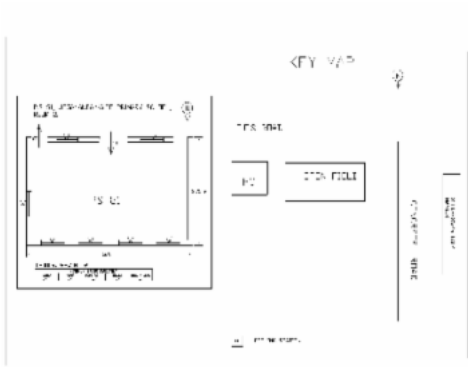

Nazri Naksha