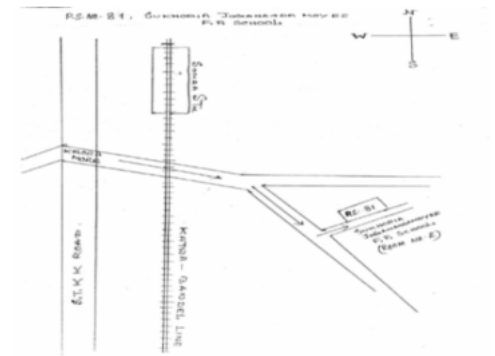

নির্বাচক নিবন্ধন আধিকারিকের স্বাক্ষর

Nazri Naksha

Google Map View

Polling Station Building Front View

Polling Station Front View

Cad View

Key MAP View

1 নাম : বিশুজিৎ দেবনাথ পিতার নাম: গোকুল দেবনাথ বাড়ির নং : n0047 বয়স : 41 লিঙ্গ : পুরুষ	LCX1695204 ফটো উপলব্ধ	Q 2 নাম : রিয়া দেবনাথ স্বামীর নাম: বিশুজিৎ দেবনাথ বাড়ির নং : বয়স : 31 লিঙ্গ : মহিলা	ZUM1608710 ফটো উপলব্ধ	3 নাম : শিশির অধিকারী পিতার নাম: জয়গোপাল অধিকারী বাড়ির নং : n0011 বয়স : 64 লিঙ্গ : পুরুষ	NGB1704162 ফটো উপলব্ধ
4 নাম : সুবীর অধিকারী পিতার নাম: শিশির অধিকারী বাড়ির নং : n0011 বয়স : 35 লিঙ্গ : পুরুষ	NGB1590397 ফটো উপলব্ধ	5 নাম : সুমিতা অধিকারী স্বামীর নাম: রুপম অধিকারী বাড়ির নং : 066 বয়স : 26 লিঙ্গ : মহিলা	NGB2258556 ফটো উপলব্ধ	6 নাম : সন্ধ্যা অধিকারী স্বামীর নাম: শিশির অধিকারী বাড়ির নং : n0011 বয়স : 55 লিঙ্গ : মহিলা	NGB2260917 ফটো উপলব্ধ
7 নাম : বিলিক অধিকারী স্বামীর নাম: সুবীর অধিকারী বাড়ির নং : N0011 বয়স : 33 লিঙ্গ : মহিলা	ZTA1791193 ফটো উপলব্ধ	8 নাম : গার্গী দাস ঘোষ স্বামীর নাম: আশিষ ঘোষ বাড়ির নং : N0004 বয়স : 32 লিঙ্গ : মহিলা	NGB1580547 ফটো উপলব্ধ	9 নাম : সুশীলা ঘোষ স্বামীর নাম: বৈদ্যনাথ ঘোষ বাড়ির নং : n0046 বয়স : 81 লিঙ্গ : মহিলা	WB/40/188/210502 ফটো উপলব্ধ
10 নাম : কৃষ্ণা ঘোষ স্বামীর নাম: তনুয় ঘোষ বাড়ির নং : n0037 বয়স : 39 লিঙ্গ : মহিলা	NGB1704113 ফটো উপলব্ধ	11 নাম : তনুয় ঘোষ পিতার নাম: কমল ঘোষ বাড়ির নং : n0037 বয়স : 37 লিঙ্গ : পুরুষ	NGB0350967 ফটো উপলব্ধ	12 নাম : অর্চনা ঘোষ স্বামীর নাম: কমল ঘোষ বাড়ির নং : n0037 বয়স : 56 লিঙ্গ : মহিলা	WB/40/188/210749 ফটো উপলব্ধ
13 নাম : কমল ঘোষ পিতার নাম: গোপাল ঘোষ বাড়ির নং : n0037 বয়স : 63 লিঙ্গ : পুরুষ	WB/40/188/210750 ফটো উপলব্ধ	14 নাম : আশিষ ঘোষ পিতার নাম: বিল্টা ঘোষ বাড়ির নং : n0004 বয়স : 39 লিঙ্গ : পুরুষ	LCX2093698 ফটো উপলব্ধ	15 নাম : তাপসী ঘোষ স্বামীর নাম: দেবশীষ ঘোষ বাড়ির নং : n0004 বয়স : 45 লিঙ্গ : মহিলা	LCX1274547 ফটো উপলব্ধ
16 নাম : প্রতিমা ঘোষ স্বামীর নাম: তাপস ঘোষ বাড়ির নং : n0046 বয়স : 32 লিঙ্গ : মহিলা	NGB1822287 ফটো উপলব্ধ	17 নাম : সুদীপ ঘোষ পিতার নাম: শিশির ঘোষ বাড়ির নং : n0046 বয়স : 34 লিঙ্গ : পুরুষ	NGB1417450 ফটো উপলব্ধ	18 নাম : তাপস ঘোষ পিতার নাম: শিশির ঘোষ বাড়ির নং : n0046 বয়স : 37 লিঙ্গ : পুরুষ	LCX2240091 ফটো উপলব্ধ
19 নাম : অসীমা ঘোষ স্বামীর নাম: শিশির ঘোষ বাড়ির নং : n0046 বয়স : 56 লিঙ্গ : মহিলা	WB/40/188/210496 ফটো উপলব্ধ	20 নাম : শিশির ঘোষ পিতার নাম: বৈদ্যনাথ ঘোষ বাড়ির নং : n0046 বয়স : 61 লিঙ্গ : পুরুষ	LCX2093219 ফটো উপলব্ধ	21 নাম : ডলি ঘোষ স্বামীর নাম: সুদীপ ঘোষ বাড়ির নং : n0046 বয়স : 29 লিঙ্গ : মহিলা	NGB1998558 ফটো উপলব্ধ
22 নাম : দেবশীষ ঘোষ পিতার নাম: বিল্টা ঘোষ বাড়ির নং : n0004 বয়স : 45 লিঙ্গ : পুরুষ	NGB1704071 ফটো উপলব্ধ	23 নাম : সোমা চক্রবর্তী (মজুমদার) স্বামীর নাম: অসীম কুমার চক্রবর্তী বাড়ির নং : n0043 বয়স : 50 লিঙ্গ : মহিলা	LCX1273507 ফটো উপলব্ধ	24 নাম : আশীষ কুমার চক্রবর্তী পিতার নাম: নলিনী ভূষণ চক্রবর্তী বাড়ির নং : n0043 বয়স : 68 লিঙ্গ : পুরুষ	NGB2194439 ফটো উপলব্ধ
25 নাম : চন্দ্রালিকা চক্রবর্তী পিতার নাম: অসীম কুমার চক্রবর্তী বাড়ির নং : এন0043 বয়স : 25 লিঙ্গ : মহিলা	NGB2177335 ফটো উপলব্ধ	26 নাম : অসীম কুমার চক্রবর্তী পিতার নাম: নলিনী ভূষণ চক্রবর্তী বাড়ির নং : n0043 বয়স : 62 লিঙ্গ : পুরুষ	WB/40/188/210821 ফটো উপলব্ধ	27 নাম : তৃপ্তি চক্রবর্তী স্বামীর নাম: সমীরেন্দ্র চক্রবর্তী বাড়ির নং : n0023 বয়স : 69 লিঙ্গ : মহিলা	WB/40/188/210543 ফটো উপলব্ধ
28 নাম : শুভা ব্যানার্জী পিতার নাম: কানাই ব্যানার্জী বাড়ির নং : n0112 বয়স : 57 লিঙ্গ : মহিলা	WB/40/188/210795 ফটো উপলব্ধ	29 নাম : শশাঙ্ক চ্যাটার্জী পিতার নাম: শক্তিপদ চ্যাটার্জী বাড়ির নং : n0112 বয়স : 63 লিঙ্গ : পুরুষ	NGB1704105 ফটো উপলব্ধ	30 নাম : আলোক চৌধুরী পিতার নাম: দেবেন্দ্র নাথ চৌধুরী বাড়ির নং : n0110 বয়স : 59 লিঙ্গ : পুরুষ	NGB2305365 ফটো উপলব্ধ