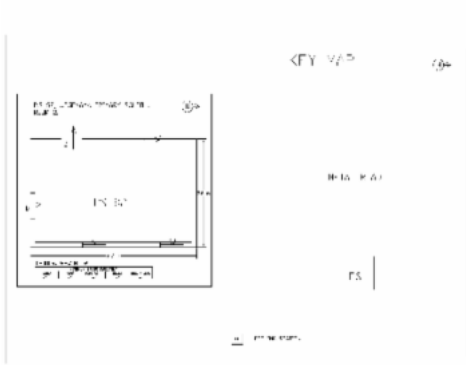

Nazri Naksha