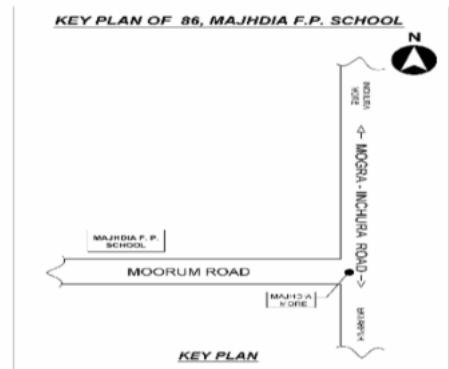

নির্বাচক নিবন্ধন আধিকারিকের স্বাক্ষর

Nazri Naksha

Google Map View

Polling Station Building Front View

Polling Station Front View

Cad View

Key MAP View

1 নাম : পূজা ঘোষ স্বামীর নাম : ভাঙ্কর ঘোষ বাড়ির নং : n0115 বয়স : 31 লিঙ্গ : মহিলা	NGB2049336 ফটো উপলব্ধ	2 নাম : সঞ্জিব ঘোষ পিতার নাম : সীতারাম ঘোষ বাড়ির নং : n0280 বয়স : 32 লিঙ্গ : পুরুষ	NGB2065217 ফটো উপলব্ধ	3 নাম : সমীরন ঘোষ পিতার নাম : শরত ঘোষ বাড়ির নং : n0092 বয়স : 36 লিঙ্গ : পুরুষ	NGB1215540 ফটো উপলব্ধ
4 নাম : প্রসেনজিত ঘোষ পিতার নাম : বংশীবদন ঘোষ বাড়ির নং : n0010 বয়স : 42 লিঙ্গ : পুরুষ	NGB2039287 ফটো উপলব্ধ	5 নাম : বংশীবদন ঘোষ পিতার নাম : বৈদ্যনাথ ঘোষ বাড়ির নং : n0010 বয়স : 71 লিঙ্গ : পুরুষ	WB/40/188/180308 ফটো উপলব্ধ	6 নাম : গীতারানী ঘোষ স্বামীর নাম : বংশীবদন ঘোষ বাড়ির নং : n0010 বয়স : 66 লিঙ্গ : মহিলা	WB/40/188/180342 ফটো উপলব্ধ
Q 7 নাম : প্রদীপ্ত প্রামানিক পিতার নাম : সুজিৎ প্রামানিক বাড়ির নং : এন0442 বয়স : 21 লিঙ্গ : পুরুষ	NGB2491090 ফটো উপলব্ধ	8 নাম : যমুনা প্রামানিক স্বামীর নাম : সুজিৎ প্রামানিক বাড়ির নং : n0242 বয়স : 37 লিঙ্গ : মহিলা	NGB1904788 ফটো উপলব্ধ	9 নাম : সুজিৎ প্রামানিক পিতার নাম : অরবিন্দ প্রামানিক বাড়ির নং : n0242 বয়স : 36 লিঙ্গ : পুরুষ	NGB1705847 ফটো উপলব্ধ
10 নাম : রূপালী বাগচী স্বামীর নাম : দীপঙ্কর বাগচী বাড়ির নং : n0102 বয়স : 44 লিঙ্গ : মহিলা	FKY3654118 ফটো উপলব্ধ	11 নাম : প্রতাপ বাগচী পিতার নাম : লক্ষন বাগচী বাড়ির নং : n0102 বয়স : 36 লিঙ্গ : পুরুষ	NGB1705961 ফটো উপলব্ধ	12 নাম : সুজিত বাগচী পিতার নাম : লক্ষন বাগচী বাড়ির নং : n0102 বয়স : 41 লিঙ্গ : পুরুষ	NGB1705953 ফটো উপলব্ধ
13 নাম : দীপঙ্কর বাগচী পিতার নাম : লক্ষন বাগচী বাড়ির নং : n0102 বয়স : 46 লিঙ্গ : পুরুষ	NGB1705946 ফটো উপলব্ধ	14 নাম : চঞ্চলা বাগচী স্বামীর নাম : লক্ষন বাগচী বাড়ির নং : n0101 বয়স : 65 লিঙ্গ : মহিলা	NGB1298173 ফটো উপলব্ধ	15 নাম : কনিকা মন্ডল স্বামীর নাম : মৃত্যুঞ্জয় মন্ডল বাড়ির নং : n0083 বয়স : 42 লিঙ্গ : মহিলা	NGB1904945 ফটো উপলব্ধ
16 নাম : সমু বিশ্বাস পিতার নাম : স্বরূপ বিশ্বাস বাড়ির নং : n0237 বয়স : 36 লিঙ্গ : পুরুষ	NGB1904960 ফটো উপলব্ধ	17 নাম : প্রভাতি বিশ্বাস স্বামীর নাম : গোপাল বিশ্বাস বাড়ির নং : n0313 বয়স : 27 লিঙ্গ : মহিলা	NGB2065514 ফটো উপলব্ধ	18 নাম : বিশ্বজিত বিশ্বাস পিতার নাম : নিধিকান্ত বিশ্বাস বাড়ির নং : n0315 বয়স : 26 লিঙ্গ : পুরুষ	NGB2065530 ফটো উপলব্ধ
19 নাম : প্রভাত বিশ্বাস পিতার নাম : নিসি কান্ত বিশ্বাস বাড়ির নং : n0210 বয়স : 28 লিঙ্গ : পুরুষ	NGB1999424 ফটো উপলব্ধ	20 নাম : মানসী বিশ্বাস স্বামীর নাম : প্রশান্ত বিশ্বাস বাড়ির নং : এন0083 বয়স : 34 লিঙ্গ : মহিলা	NGB2413011 ফটো উপলব্ধ	21 নাম : সুমন বিশ্বাস পিতার নাম : খোকন বিশ্বাস বাড়ির নং : n0083 বয়স : 29 লিঙ্গ : পুরুষ	NGB1904754 ফটো উপলব্ধ
22 নাম : মীনা বিশ্বাস স্বামীর নাম : গোলক বিশ্বাস বাড়ির নং : n0051 বয়স : 43 লিঙ্গ : মহিলা	LCX1781061 ফটো উপলব্ধ	23 নাম : গোলক বিশ্বাস পিতার নাম : নলিন কান্ত বিশ্বাস বাড়ির নং : n0051 বয়স : 57 লিঙ্গ : পুরুষ	NGB1215581 ফটো উপলব্ধ	24 নাম : গৌতম বিশ্বাস পিতার নাম : গোকুল বিশ্বাস বাড়ির নং : n0048 বয়স : 31 লিঙ্গ : পুরুষ	NGB1706068 ফটো উপলব্ধ
25 নাম : সুব্রত বিশ্বাস পিতার নাম : স্বরূপ কুমার বিশ্বাস বাড়ির নং : n0237 বয়স : 34 লিঙ্গ : পুরুষ	NGB1592039 ফটো উপলব্ধ	26 নাম : বিচিত্রা বিশ্বাস স্বামীর নাম : গোকুল বিশ্বাস বাড়ির নং : n0085 বয়স : 52 লিঙ্গ : মহিলা	LCX2019735 ফটো উপলব্ধ	Q 27 নাম : দেবব্রত বিশ্বাস পিতার নাম : অতুল বিশ্বাস বাড়ির নং : বয়স : 36 লিঙ্গ : পুরুষ	NGB0373522 ফটো উপলব্ধ
28 নাম : সুকদেব বিশ্বাস পিতার নাম : ফকির চন্দ্র বিশ্বাস বাড়ির নং : n0083 বয়স : 42 লিঙ্গ : পুরুষ	LCX2169506 ফটো উপলব্ধ	29 নাম : রথীন্দ্রনাথ বিশ্বাস পিতার নাম : চিত্র বিশ্বাস বাড়ির নং : n0083 বয়স : 34 লিঙ্গ : পুরুষ	NGB1592195 ফটো উপলব্ধ	30 নাম : শিবানী বিশ্বাস স্বামীর নাম : চিত্র বিশ্বাস বাড়ির নং : n0083 বয়স : 44 লিঙ্গ : মহিলা	NGB2039311 ফটো উপলব্ধ