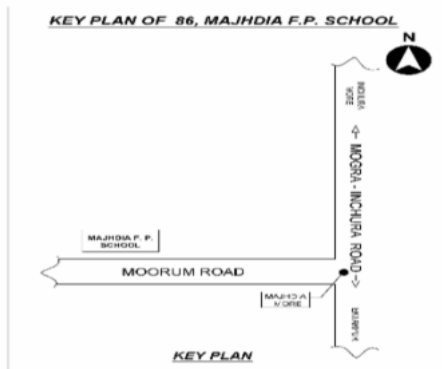

নির্বাচক নিবন্ধন আধিকারিকের স্বাক্ষর

Nazri Naksha

Google Map View

Polling Station Building Front View

Polling Station Front View

Cad View

Key MAP View

1 নাম : পূজা ঘোষ স্বামীর নাম : ভাঙ্কর ঘোষ বাড়ির নং : n0115 বয়স : 31 লিঙ্গ : মহিলা	NGB2049336 ফটো উপলব্ধ	2 নাম : সঞ্জিব ঘোষ পিতার নাম : সীতারাম ঘোষ বাড়ির নং : n0280 বয়স : 32 লিঙ্গ : পুরুষ	NGB2065217 ফটো উপলব্ধ	3 নাম : সমীরন ঘোষ পিতার নাম : শরত ঘোষ বাড়ির নং : n0092 বয়স : 36 লিঙ্গ : পুরুষ	NGB1215540 ফটো উপলব্ধ
4 নাম : প্রসেনজিত ঘোষ পিতার নাম : বংশীবদন ঘোষ বাড়ির নং : n0010 বয়স : 42 লিঙ্গ : পুরুষ	NGB2039287 ফটো উপলব্ধ	5 নাম : বংশীবদন ঘোষ পিতার নাম : বৈদ্যনাথ ঘোষ বাড়ির নং : n0010 বয়স : 71 লিঙ্গ : পুরুষ	WB/40/188/180308 ফটো উপলব্ধ	6 নাম : গীতারানী ঘোষ স্বামীর নাম : বংশীবদন ঘোষ বাড়ির নং : n0010 বয়স : 66 লিঙ্গ : মহিলা	WB/40/188/180342 ফটো উপলব্ধ
Q 7 নাম : প্রদীপ্ত প্রামানিক পিতার নাম : সুজিৎ প্রামানিক বাড়ির নং : এন0442 বয়স : 21 লিঙ্গ : পুরুষ	NGB2491090 ফটো উপলব্ধ	8 নাম : যমুনা প্রামানিক স্বামীর নাম : সুজিৎ প্রামানিক বাড়ির নং : n0242 বয়স : 37 লিঙ্গ : মহিলা	NGB1904788 ফটো উপলব্ধ	9 নাম : সুজিৎ প্রামানিক পিতার নাম : অরবিন্দ প্রামানিক বাড়ির নং : n0242 বয়স : 36 লিঙ্গ : পুরুষ	NGB1705847 ফটো উপলব্ধ
10 নাম : রূপালী বাগচী স্বামীর নাম : দীপঙ্কর বাগচী বাড়ির নং : n0102 বয়স : 44 লিঙ্গ : মহিলা	FKY3654118 ফটো উপলব্ধ	11 নাম : প্রতাপ বাগচী পিতার নাম : লক্ষন বাগচী বাড়ির নং : n0102 বয়স : 36 লিঙ্গ : পুরুষ	NGB1705961 ফটো উপলব্ধ	12 নাম : সুজিত বাগচী পিতার নাম : লক্ষন বাগচী বাড়ির নং : n0102 বয়স : 41 লিঙ্গ : পুরুষ	NGB1705953 ফটো উপলব্ধ
13 নাম : দীপঙ্কর বাগচী পিতার নাম : লক্ষন বাগচী বাড়ির নং : n0102 বয়স : 46 লিঙ্গ : পুরুষ	NGB1705946 ফটো উপলব্ধ	14 নাম : চঞ্চলা বাগচী স্বামীর নাম : লক্ষন বাগচী বাড়ির নং : n0101 বয়স : 65 লিঙ্গ : মহিলা	NGB1298173 ফটো উপলব্ধ	15 নাম : কনিকা মন্ডল স্বামীর নাম : মৃত্যুঞ্জয় মন্ডল বাড়ির নং : n0083 বয়স : 42 লিঙ্গ : মহিলা	NGB1904945 ফটো উপলব্ধ
16 নাম : সমু বিশ্বাস পিতার নাম : স্বরূপ বিশ্বাস বাড়ির নং : n0237 বয়স : 36 লিঙ্গ : পুরুষ	NGB1904960 ফটো উপলব্ধ	17 নাম : প্রভাতি বিশ্বাস স্বামীর নাম : গোপাল বিশ্বাস বাড়ির নং : n0313 বয়স : 27 লিঙ্গ : মহিলা	NGB2065514 ফটো উপলব্ধ	18 নাম : বিশ্বজিত বিশ্বাস পিতার নাম : নিধিকান্ত বিশ্বাস বাড়ির নং : n0315 বয়স : 26 লিঙ্গ : পুরুষ	NGB2065530 ফটো উপলব্ধ
19 নাম : প্রভাত বিশ্বাস পিতার নাম : নিসি কান্ত বিশ্বাস বাড়ির নং : n0210 বয়স : 28 লিঙ্গ : পুরুষ	NGB1999424 ফটো উপলব্ধ	20 নাম : মানসী বিশ্বাস স্বামীর নাম : প্রশান্ত বিশ্বাস বাড়ির নং : এন0083 বয়স : 34 লিঙ্গ : মহিলা	NGB2413011 ফটো উপলব্ধ	21 নাম : সুমন বিশ্বাস পিতার নাম : খোকন বিশ্বাস বাড়ির নং : n0083 বয়স : 29 লিঙ্গ : পুরুষ	NGB1904754 ফটো উপলব্ধ
22 নাম : মীনা বিশ্বাস স্বামীর নাম : গোলক বিশ্বাস বাড়ির নং : n0051 বয়স : 43 লিঙ্গ : মহিলা	LCX1781061 ফটো উপলব্ধ	23 নাম : গোলক বিশ্বাস পিতার নাম : নলিন কান্ত বিশ্বাস বাড়ির নং : n0051 বয়স : 57 লিঙ্গ : পুরুষ	NGB1215581 ফটো উপলব্ধ	24 নাম : গৌতম বিশ্বাস পিতার নাম : গোকুল বিশ্বাস বাড়ির নং : n0048 বয়স : 31 লিঙ্গ : পুরুষ	NGB1706068 ফটো উপলব্ধ
25 নাম : সুব্রত বিশ্বাস পিতার নাম : স্বরূপ কুমার বিশ্বাস বাড়ির নং : n0237 বয়স : 34 লিঙ্গ : পুরুষ	NGB1592039 ফটো উপলব্ধ	26 নাম : বিচিত্রা বিশ্বাস স্বামীর নাম : গোকুল বিশ্বাস বাড়ির নং : n0085 বয়স : 52 লিঙ্গ : মহিলা	LCX2019735 ফটো উপলব্ধ	Q 27 নাম : দেবব্রত বিশ্বাস পিতার নাম : অতুল বিশ্বাস বাড়ির নং : বয়স : 36 লিঙ্গ : পুরুষ	NGB0373522 ফটো উপলব্ধ
28 নাম : সুকদেব বিশ্বাস পিতার নাম : ফকির চন্দ্র বিশ্বাস বাড়ির নং : n0083 বয়স : 42 লিঙ্গ : পুরুষ	LCX2169506 ফটো উপলব্ধ	29 নাম : রথীন্দ্রনাথ বিশ্বাস পিতার নাম : চিত্র বিশ্বাস বাড়ির নং : n0083 বয়স : 34 লিঙ্গ : পুরুষ	NGB1592195 ফটো উপলব্ধ	30 নাম : শিবানী বিশ্বাস স্বামীর নাম : চিত্র বিশ্বাস বাড়ির নং : n0083 বয়স : 44 লিঙ্গ : মহিলা	NGB2039311 ফটো উপলব্ধ