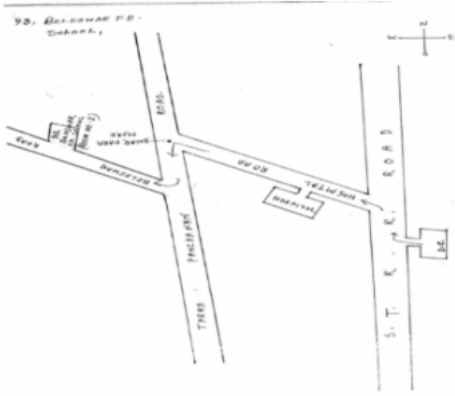

নির্বাচক তালিকা 2026 S25 পশ্চিমবঙ্গ

বিধানসভা নির্বাচনক্ষেত্রের নং, নাম ও সংরক্ষণের স্থিতি : 191 - বলাগড় (তপশীলি জাতি)		অংশ নং : 93			
বিধানসভা নির্বাচনক্ষেত্রটি যে লোকসভা নির্বাচনক্ষেত্রের / ক্ষেত্রসমূহের অন্তর্ভুক্ত তার নং, নাম ও সংরক্ষণ স্থিতি : 28 - হুগলী (সাধারণ)					
1. সংশোধনের পূর্ণ বিবরণ					
সংশোধনের বৎসর :	2026	নির্বাচক তালিকার পরিচিতি :			
ভিত্তি তারিখ :	01-01-2026	বিশেষ নিবিড় সংশোধনী ২০২৬-এর চূড়ান্ত ভোটের তালিকা			
সংশোধনের প্রকৃতি :	বিশেষ নিবিড় সংশোধনী 2026				
প্রকাশনার তারিখ :	28-02-2026				
2. অংশ ও নির্বাচনী এলাকার পূর্ণ বিবরণ :					
অংশের ভাগ নং ও নাম :					
1-উত্তর পাড়া					
2-বাবলা ডাঙ্গার পাড়					
3-বাসনা তেলেনী পাড়া					
	প্রধান শহর/গ্রাম	: বেলেশ্বর			
	ওয়ার্ড	:			
	থানা	: বলাগড়			
	গ্রাম পঞ্চগায়েত	: একতারপুর			
	ব্লক	: বলাগড়			
	মহকুমা	: হুগলী সদর			
	জেলা	: হুগলী			
	পিন	: 712501			
3. ভোট গ্রহন কেন্দ্রের পূর্ণ বিবরণ :					
ভোট গ্রহন কেন্দ্রের নং, নাম :	ভোট গ্রহন কেন্দ্রের শ্রেণী :		গ্রামীণ		
93 - বেলেশ্বর প্রাইমারী বিদ্যালয়	এই অংশে সহায়ক ভোটগ্রহন কেন্দ্রের সংখ্যা		0		
ভোট গ্রহন কেন্দ্রের ঠিকানা :	:				
বেলেশ্বর প্রাইমারী বিদ্যালয়, - রুম-2, বেলেশ্বর					
4. নির্বাচকের সংখ্যা :					
প্রথম ক্রমিক নং	শেষ ক্রমিক নং	মোট সংখ্যা			
		পুরুষ	মহিলা	তৃতীয় লিঙ্গ	মোট
1	716	346	367	0	713

নির্বাচক নিবন্ধন আধিকারিকের স্বাক্ষর

Nazri Naksha

Google Map View

Polling Station Building Front View

Polling Station Front View

Cad View

Key MAP View

বিধানসভা নির্বাচনক্ষেত্রের নং, নাম : 191-বলাগড়
ভাগ নং, নাম : 1-উত্তর পাড়া