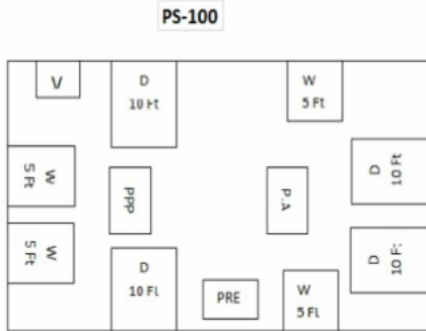

নির্বাচক নিবন্ধন আধিকারিকের স্বাক্ষর

Nazri Naksha

Google Map View

Polling Station Building Front View

Polling Station Front View

Cad View

Key MAP View

বিধানসভা নির্বাচনক্ষেত্রের নং, নাম : 192-পাণ্ডুয়া
ভাগ নং, নাম : 1-ডিটাসিন (উত্তর)