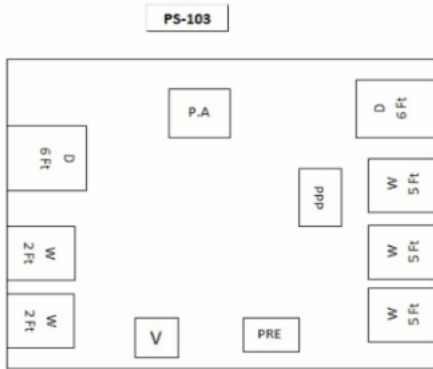

নির্বাচক নিবন্ধন আধিকারিকের স্বাক্ষর

Nazri Naksha

Google Map View

Polling Station Building Front View

Polling Station Front View

Cad View

Key MAP View

1 নাম : আয়েশা সুলতান পিতার নাম: আনোয়ার আলী সেখ বাড়ির নং : n0004 বয়স : 34 লিঙ্গ : মহিলা	RVU1876788 ফটো উপলব্ধ	2 নাম : ঠাকুর মনি সরেন স্বামীর নাম: সঞ্জয় সরেন বাড়ির নং : n0004 বয়স : 35 লিঙ্গ : মহিলা	RVU1998939 ফটো উপলব্ধ	3 নাম : নাসবননেসা রাস্তন পিতার নাম: সেখ আনোয়ার আলী বাড়ির নং : n0004 বয়স : 37 লিঙ্গ : মহিলা	RVU1627926 ফটো উপলব্ধ
4 নাম : খুসবননেসা খাতুন পিতার নাম: সেখ আনোয়ার আলী বাড়ির নং : n0004 বয়স : 37 লিঙ্গ : মহিলা	RVU1627934 ফটো উপলব্ধ	5 নাম : সেখ আমিনউদ্দিন পিতার নাম: আঃ ছাত্তার সেখ বাড়ির নং : n0004 বয়স : 49 লিঙ্গ : পুরুষ	WB/40/189/231255 ফটো উপলব্ধ	6 নাম : হামিদা বিবি স্বামীর নাম: মহিনউদ্দিন সেখ বাড়ির নং : n0004 বয়স : 51 লিঙ্গ : মহিলা	DRW1651504 ফটো উপলব্ধ
7 নাম : সুফিয়া বিবি স্বামীর নাম: আনোয়ার আলি সেখ বাড়ির নং : n0004 বয়স : 56 লিঙ্গ : মহিলা	WB/40/189/231333 ফটো উপলব্ধ	8 নাম : আনোয়ার আলি সেখ পিতার নাম: আমীর সেখ বাড়ির নং : n0004 বয়স : 61 লিঙ্গ : পুরুষ	RVU2415537 ফটো উপলব্ধ	9 নাম : রোকিয়া বিবি স্বামীর নাম: আমির সেখ বাড়ির নং : n0004 বয়স : 75 লিঙ্গ : মহিলা	WB/40/189/231335 ফটো উপলব্ধ
10 নাম : দিপালী সরেন স্বামীর নাম: দশরথ সরেন বাড়ির নং : n0004 বয়স : 37 লিঙ্গ : মহিলা	RVU1627918 ফটো উপলব্ধ	11 নাম : দশরথ সরেন পিতার নাম: মনসা সরেন বাড়ির নং : n0004 বয়স : 42 লিঙ্গ : পুরুষ	DRW2306074 ফটো উপলব্ধ	12 নাম : সেখ সাহাজু হুদু পিতার নাম: মহিউদ্দিন আলি সেখ বাড়ির নং : n0019 বয়স : 43 লিঙ্গ : পুরুষ	RVU1306109 ফটো উপলব্ধ
13 নাম : কাবির উদ্দিন পিতার নাম: কাবির হোসদা বাড়ির নং : n0126 বয়স : 49 লিঙ্গ : পুরুষ	RVU1756022 ফটো উপলব্ধ	14 নাম : রেহানা বিবি স্বামীর নাম: কাবিরউদ্দিন বাড়ির নং : n0125 বয়স : 45 লিঙ্গ : মহিলা	RVU1755990 ফটো উপলব্ধ	15 নাম : সেখ রাকিব পিতার নাম: সেখ সাফিক বাড়ির নং : N000 বয়স : 25 লিঙ্গ : পুরুষ	RVU2488385 ফটো উপলব্ধ
16 নাম : নাসিমা বেগম স্বামীর নাম: সেখ আব্দুল রসিদ বাড়ির নং : n0127 বয়স : 38 লিঙ্গ : মহিলা	DRW2686152 ফটো উপলব্ধ	17 নাম : রাবিয়া বিবি স্বামীর নাম: জাহাঙ্গীর আলম বাড়ির নং : এন0085 বয়স : 39 লিঙ্গ : মহিলা	RVU2374817 ফটো উপলব্ধ	18 নাম : জাবেদ আলামিন পিতার নাম: আনোয়ার আলি বাড়ির নং : n0004 বয়স : 31 লিঙ্গ : পুরুষ	RVU2093771 ফটো উপলব্ধ
19 নাম : সেখ আব্দুল রসিদ পিতার নাম: সেখ আমীর আলী বাড়ির নং : n0031 বয়স : 46 লিঙ্গ : পুরুষ	DRW1651413 ফটো উপলব্ধ	20 নাম : শাইনা খাতুন পিতার নাম: কাবির উদ্দিন বাড়ির নং : N0126 বয়স : 24 লিঙ্গ : মহিলা	RVU2509180 ফটো উপলব্ধ	21 নাম : সেখ সাজিত পিতার নাম: সেখ আমিন উদ্দিন বাড়ির নং : এন0004 বয়স : 21 লিঙ্গ : পুরুষ	RVU2783876 ফটো উপলব্ধ
22 নাম : আব্দুল আজিজ পিতার নাম: কাবির উদ্দিন বাড়ির নং : এন0126 বয়স : 21 লিঙ্গ : পুরুষ	RVU2783868 ফটো উপলব্ধ	23 নাম : সারুক আলি পিতার নাম: সেখ খোরশেদ আলি বাড়ির নং : N000 বয়স : 24 লিঙ্গ : পুরুষ	RVU2487619 ফটো উপলব্ধ	24 নাম : হাবিব মায়ের নাম: নাজিরা বেগম বাড়ির নং : n0022 বয়স : 47 লিঙ্গ : পুরুষ	RVU1306133 ফটো উপলব্ধ
25 নাম : আলতাফ আশ্ফাতি পিতার নাম: মহিউদ্দিন রহমান সেখ বাড়ির নং : n0012 বয়স : 51 লিঙ্গ : পুরুষ	RVU1306034 ফটো উপলব্ধ	26 নাম : সেখ মহম্মদ আরিফুল ইসলাম পিতার নাম: সেখ আব্দুর রহিম বাড়ির নং : N000 বয়স : 24 লিঙ্গ : পুরুষ	RVU2488559 ফটো উপলব্ধ	27 নাম : রেনিফা খাতুন স্বামীর নাম: সেখ আজিজ বাড়ির নং : N000 বয়স : 24 লিঙ্গ : মহিলা	RVU2487742 ফটো উপলব্ধ
28 নাম : আফসানা খাতুন স্বামীর নাম: সেখ আব্দুর রহমান বাড়ির নং : N000 বয়স : 24 লিঙ্গ : মহিলা	RVU2487775 ফটো উপলব্ধ	29 নাম : সাকিলা খাতুন পিতার নাম: কালাম আলি সেখ বাড়ির নং : N000 বয়স : 25 লিঙ্গ : মহিলা	RVU2487726 ফটো উপলব্ধ	30 নাম : আমিনা খাতুন স্বামীর নাম: সেখ আফসার আলি বাড়ির নং : N000 বয়স : 27 লিঙ্গ : মহিলা	RVU2487908 ফটো উপলব্ধ