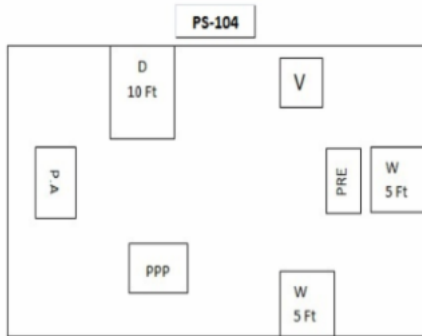

নির্বাচক নিবন্ধন আধিকারিকের স্বাক্ষর

Nazri Naksha

Google Map View

Polling Station Building Front View

Polling Station Front View

Cad View

Key MAP View

বিধানসভা নির্বাচনক্ষেত্রের নং, নাম : 192-পাণ্ডুয়া  
ভাগ নং, নাম : 1-পাটরা পূর্বপাড়া