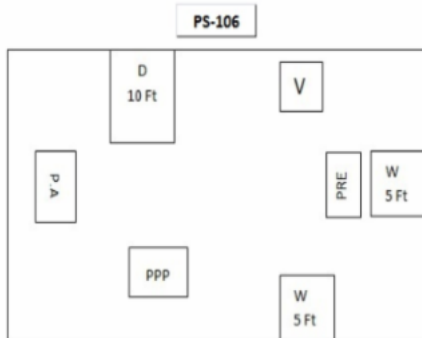

নির্বাচক নিবন্ধন আধিকারিকের স্বাক্ষর

Nazri Naksha

Google Map View

Polling Station Building Front View

Polling Station Front View

Cad View

Key MAP View

1 নাম : হাসিবা খাতুন (বিবি) স্বামীর নাম: ফিরোজ আলী বাড়ির নং : n0003 বয়স : 30 লিঙ্গ : মহিলা	RVU2171536 ফটো উপলব্ধ	2 নাম : মনুজা বিবি স্বামীর নাম: সেখ মোজাম্মেল মোল্লা বাড়ির নং : n0012 বয়স : 67 লিঙ্গ : মহিলা	WB/40/189/240330 ফটো উপলব্ধ	3 নাম : মাহমুদা খাতুন (বিবি) স্বামীর নাম: মহসিন মোল্লা বাড়ির নং : n0051 বয়স : 36 লিঙ্গ : মহিলা	RVU2094688 ফটো উপলব্ধ
4 নাম : রাজিয়া সুলতানা (বিবি) স্বামীর নাম: সেখ বাহার আলী বাড়ির নং : n0015 বয়স : 28 লিঙ্গ : মহিলা	RVU2094662 ফটো উপলব্ধ	5 নাম : আঞ্জুমানারা খাতুন (বেগম) স্বামীর নাম: আব্দুর রাসিদ মণ্ডল বাড়ির নং : n0058 বয়স : 51 লিঙ্গ : মহিলা	DRW1597145 ফটো উপলব্ধ	6 নাম : সেখ মুস্তাকিম আলি পিতার নাম: আবদুস সাত্তার বাড়ির নং : উওরপাড়া বয়স : 46 লিঙ্গ : পুরুষ	DRW2310415 ফটো উপলব্ধ
7 নাম : ফিরোজ আলী পিতার নাম: সেখ মোক্তার বাড়ির নং : n0003 বয়স : 43 লিঙ্গ : পুরুষ	RVU1382589 ফটো উপলব্ধ	8 নাম : মমতাজ বিবি স্বামীর নাম: সেখ মোক্তার বাড়ির নং : n0003 বয়স : 66 লিঙ্গ : মহিলা	WB/40/189/240256 ফটো উপলব্ধ	9 নাম : মোসাম্মৎ জাহানারা খাতুন (বিবি) স্বামীর নাম: সেখ মিরাজ আলী বাড়ির নং : n0002 বয়স : 41 লিঙ্গ : মহিলা	RVU1382803 ফটো উপলব্ধ
10 নাম : সাবিনা বেগম স্বামীর নাম: সেখ ইব্রাহিম বেগম বাড়ির নং : n0002 বয়স : 43 লিঙ্গ : মহিলা	DRW2620730 ফটো উপলব্ধ	11 নাম : সাালেমা বিবি স্বামীর নাম: সেখ রমজান আলী বাড়ির নং : n0002 বয়স : 45 লিঙ্গ : মহিলা	RVU1382555 ফটো উপলব্ধ	12 নাম : সেখ রমজান আলি পিতার নাম: সেখ সাজাহান আলি বাড়ির নং : n0002 বয়স : 48 লিঙ্গ : পুরুষ	DRW2620847 ফটো উপলব্ধ
13 নাম : সেখ সাজাহান মন্ডল পিতার নাম: ফকির মহম্মদ বাড়ির নং : n0002 বয়স : 66 লিঙ্গ : পুরুষ	RVU2962926 ফটো উপলব্ধ	14 নাম : রুনা লাইলা বিবি স্বামীর নাম: আলতাব হোসেন বাড়ির নং : n0054 বয়স : 46 লিঙ্গ : মহিলা	DRW2694263 ফটো উপলব্ধ	15 নাম : স্ক আল্লাব হুসেন পিতার নাম: মেহের আলি হোসেন বাড়ির নং : n0054 বয়স : 46 লিঙ্গ : পুরুষ	DRW1596485 ফটো উপলব্ধ
16 নাম : ফে.র্ডেসিয়া বিবি স্বামীর নাম: স্ক আকবর আলি বাড়ির নং : n0053 বয়স : 48 লিঙ্গ : মহিলা	DRW1596238 ফটো উপলব্ধ	17 নাম : মাবিলা খাতুন (বিবি ) পিতার নাম: সেখ রবিয়োল বাড়ির নং : n0013 বয়স : 45 লিঙ্গ : মহিলা	RVU1382720 ফটো উপলব্ধ	18 নাম : জাহাঙ্গীর আলম মায়ের নাম: জাহানারা বিবি বাড়ির নং : n0013 বয়স : 31 লিঙ্গ : পুরুষ	RVU1999275 ফটো উপলব্ধ
19 নাম : মহম্মদ মোস্তাফা মোল্লা পিতার নাম: মোজাম্মেল মোল্লা বাড়ির নং : n0012 বয়স : 55 লিঙ্গ : পুরুষ	DRW2620722 ফটো উপলব্ধ	20 নাম : সেখ ফিরোজ মায়ের নাম: নুরজাহান বিবি বাড়ির নং : n0051 বয়স : 35 লিঙ্গ : পুরুষ	RVU1877679 ফটো উপলব্ধ	21 নাম : সেখ জামির উদ্দিন পিতার নাম: সেখ মোহর আলি বাড়ির নং : n0051 বয়স : 40 লিঙ্গ : পুরুষ	RVU0471094 ফটো উপলব্ধ
22 নাম : নুরজাহান বিবি স্বামীর নাম: স্ক মোহর আলী বাড়ির নং : n0051 বয়স : 53 লিঙ্গ : মহিলা	GMG2453157 ফটো উপলব্ধ	23 নাম : সেখ মসদুদ পিতার নাম: নুর মহম্মদ বাড়ির নং : n0051 বয়স : 56 লিঙ্গ : পুরুষ	DRW0481168 ফটো উপলব্ধ	24 নাম : নাজেমা খাতুন (বিবি) স্বামীর নাম: সেখ সেলিম বাড়ির নং : n0051 বয়স : 41 লিঙ্গ : মহিলা	RVU1529825 ফটো উপলব্ধ
25 নাম : সেখ সেলিম মায়ের নাম: বাসেদা বিবি বাড়ির নং : n0051 বয়স : 47 লিঙ্গ : পুরুষ	RVU1529817 ফটো উপলব্ধ	26 নাম : রেজিনা বিবি স্বামীর নাম: সেখ নাসির উদ্দিন বাড়ির নং : n0050 বয়স : 39 লিঙ্গ : মহিলা	DRW2541985 ফটো উপলব্ধ	27 নাম : খাদিজা বিবি স্বামীর নাম: সেখ আনিমুদ্দিন মোল্লা বাড়ির নং : n0050 বয়স : 39 লিঙ্গ : মহিলা	RVU1529809 ফটো উপলব্ধ
28 নাম : আলিমউদ্দিন মোল্লা পিতার নাম: মতলেব আলী মোল্লা বাড়ির নং : n0050 বয়স : 46 লিঙ্গ : পুরুষ	RVU1756923 ফটো উপলব্ধ	29 নাম : সেখ নাসিরুদ্দিন পিতার নাম: সেখ মতলেব আলি বাড়ির নং : n0050 বয়স : 49 লিঙ্গ : পুরুষ	DRW1597228 ফটো উপলব্ধ	30 নাম : আলোমা বিবি স্বামীর নাম: সাজ্জাদ বাড়ির নং : n0049 বয়স : 57 লিঙ্গ : মহিলা	WB/40/189/240326 ফটো উপলব্ধ