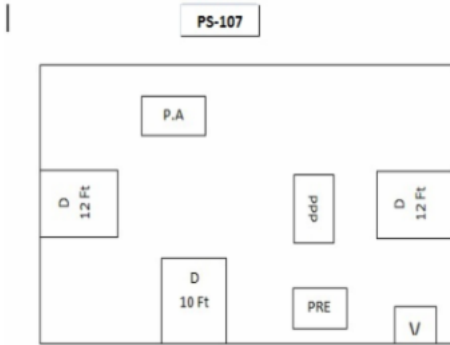

নির্বাচক নিবন্ধন আধিকারিকের স্বাক্ষর

Nazri Naksha

Google Map View

Polling Station Building Front View

Polling Station Front View

Cad View

Key MAP View

বিধানসভা নির্বাচনক্ষেত্রের নং, নাম : 192-পাণ্ডুয়া  
ভাগ নং, নাম : 1-গ্রাম গোহাল পূর্বপাড়া