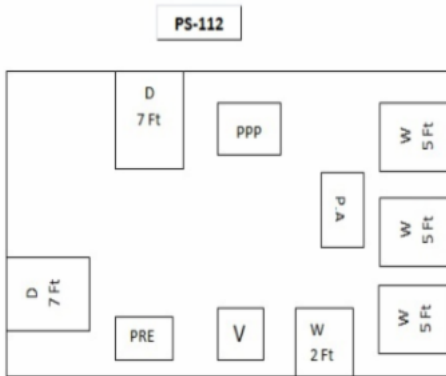

নির্বাচক নিবন্ধন আধিকারিকের স্বাক্ষর

Nazri Naksha

Google Map View

Polling Station Building Front View

Polling Station Front View

Cad View

Key MAP View

বিধানসভা নির্বাচনক্ষেত্রের নং, নাম : 192-পাণ্ডুয়া
ভাগ নং, নাম : 1-তিম্মাপাড়া(উত্তর দিক)