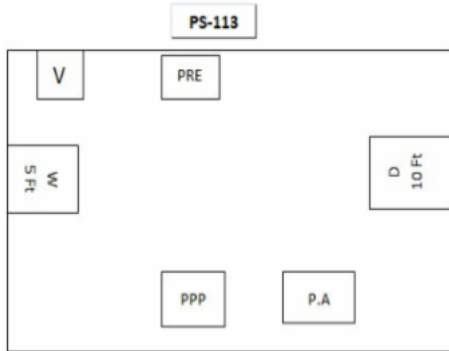

Cad View

Key MAP View