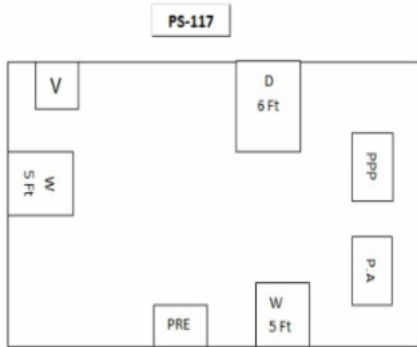

নির্বাচক তালিকা 2026 S25 পশ্চিমবঙ্গ

বিধানসভা নির্বাচনক্ষেত্রের নং, নাম ও সংরক্ষণের স্থিতি : 192 - পাণ্ডুয়া (সাধারণ)		অংশ নং : 119			
বিধানসভা নির্বাচনক্ষেত্রটি যে লোকসভা নির্বাচনক্ষেত্রের / ক্ষেত্রসমূহের অন্তর্ভুক্ত তার নং, নাম ও সংরক্ষণ স্থিতি : 28 - হুগলী (সাধারণ)					
1. সংশোধনের পূর্ণ বিবরণ					
সংশোধনের বৎসর :	2026	নির্বাচক তালিকার পরিচিতি :			
ভিত্তি তারিখ :	01-01-2026	বিশেষ নিবিড় সংশোধনী ২০২৬-এর চূড়ান্ত ভোটার তালিকা			
সংশোধনের প্রকৃতি :	বিশেষ নিবিড় সংশোধনী 2026				
প্রকাশনার তারিখ :	28-02-2026				
2. অংশ ও নির্বাচনী এলাকার পূর্ণ বিবরণ :					
অংশের ভাগ নং ও নাম :					
1-তিন্না(ঘণ্টাতলা)					
2-তিন্নামোড়					
3-ইলামপুর ঘোষপাড়া					
4-ইলামপুর মালপাড়া					
5-তিন্না আয়মাপাড়া					
	প্রধান শহর/গ্রাম	:	তিন্না		
	ওয়ার্ড	:			
	থানা	:	পান্ডুয়া		
	গ্রাম পঞ্চগায়েত	:	সরাই-তিন্না		
	ব্লক	:	পাণ্ডুয়া		
	মহকুমা	:	হুগলী সদর		
	জেলা	:	হুগলী		
	পিন	:	712149		
3. ভোট গ্রহন কেন্দ্রের পূর্ণ বিবরণ :					
ভোট গ্রহন কেন্দ্রের নং, নাম :	ভোট গ্রহন কেন্দ্রের শ্রেণী :		গ্রামীণ		
119 - তিন্না ইলামপুর পি, এস, বিদ্যামন্দির	এই অংশে সহায়ক ভোটগ্রহন কেন্দ্রের সংখ্যা		0		
ভোট গ্রহন কেন্দ্রের ঠিকানা :	:				
তিন্না ইলামপুর পি, এস, বিদ্যামন্দির, - রুম-2, তিন্না					
4. নির্বাচকের সংখ্যা :					
প্রথম ক্রমিক নং	শেষ ক্রমিক নং	মোট সংখ্যা			
		পুরুষ	মহিলা	তৃতীয় লিঙ্গ	মোট
1	1123	559	546	0	1105

নির্বাচক নিবন্ধন আধিকারিকের স্বাক্ষর

Nazri Naksha

Google Map View

Polling Station Building Front View

Polling Station Front View

Cad View

Key MAP View

বিধানসভা নির্বাচনক্ষেত্রের নং, নাম : 192-পাণ্ডুয়া
ভাগ নং, নাম : 1-তিমা(ঘণ্টাতলা)