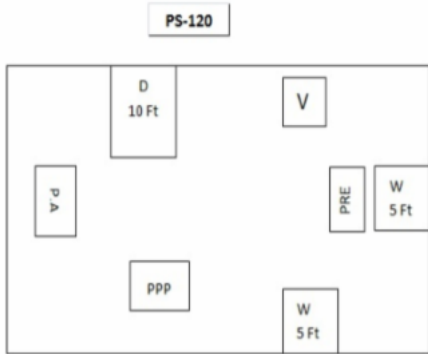

নির্বাচক তালিকা 2026 S25 পশ্চিমবঙ্গ

বিধানসভা নির্বাচনক্ষেত্রের নং, নাম ও সংরক্ষণের স্থিতি : 192 - পাণ্ডুয়া (সাধারণ)		অংশ নং : 122			
বিধানসভা নির্বাচনক্ষেত্রটি যে লোকসভা নির্বাচনক্ষেত্রের / ক্ষেত্রসমূহের অন্তর্ভুক্ত তার নং, নাম ও সংরক্ষণ স্থিতি : 28 - ছগলী (সাধারণ)					
1. সংশোধনের পূর্ণ বিবরণ					
সংশোধনের বৎসর :	2026	নির্বাচক তালিকার পরিচিতি :			
ভিত্তি তারিখ :	01-01-2026	বিশেষ নিবিড় সংশোধনী ২০২৬-এর চূড়ান্ত ভোটার তালিকা			
সংশোধনের প্রকৃতি :	বিশেষ নিবিড় সংশোধনী 2026				
প্রকাশনার তারিখ :	28-02-2026				
2. অংশ ও নির্বাচনী এলাকার পূর্ণ বিবরণ :					
অংশের ভাগ নং ও নাম :					
1-আদিবাসীপাড়া	প্রধান শহর/গ্রাম		: থৈপাড়া		
2-রায়পাড়া	ওয়ার্ড		:		
3-হিন্দুপাড়া	থানা		: পান্ডুয়া		
4-ক্ষেত্রপালপাড়া	গ্রাম পঞ্চায়েত		: সরাই-তিম্মা		
5-মুসলমানপাড়া	ব্লক		: পাণ্ডুয়া		
6-কারিকরপাড়া	মহকুমা		: ছগলী সদর		
7-থৈপাড়া	জেলা		: ছগলী		
8-থৈপাড়া, আদিবাসী, হিন্দু, মুসলমান, ক্ষেত্রপাল, কারিকর	পিন		: 712149		
3. ভোট গ্রহন কেন্দ্রের পূর্ণ বিবরণ :					
ভোট গ্রহন কেন্দ্রের নং, নাম :	ভোট গ্রহন কেন্দ্রের শ্রেণী :		গ্রামীণ		
122 - থৈপাড়া প্রাইমারী স্কুল	এই অংশে সহায়ক ভোটগ্রহন কেন্দ্রের		0		
ভোট গ্রহন কেন্দ্রের ঠিকানা :	সংখ্যা :				
থৈপাড়া প্রাইমারী স্কুল, - রুম-1, থৈপাড়া					
4. নির্বাচকের সংখ্যা :					
প্রথম ক্রমিক নং	শেষ ক্রমিক নং	মোট সংখ্যা			
		পুরুষ	মহিলা	তৃতীয় লিঙ্গ	মোট
1	1171	573	583	0	1156

নির্বাচক নিবন্ধন আধিকারিকের স্বাক্ষর

Nazri Naksha

Google Map View

Polling Station Building Front View

Polling Station Front View

Cad View

Key MAP View

বিধানসভা নির্বাচনক্ষেত্রের নং, নাম : 192-পাণ্ডুয়া
ভাগ নং, নাম : 1-আদিবাসীপাড়া