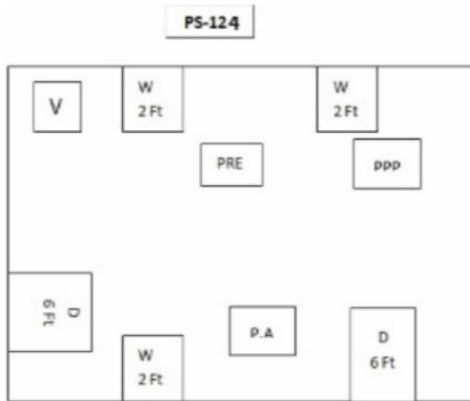

নির্বাচক নিবন্ধন আধিকারিকের স্বাক্ষর

Nazri Naksha

Google Map View

Polling Station Building Front View

Polling Station Front View

Cad View

Key MAP View

বিধানসভা নির্বাচনক্ষেত্রের নং, নাম : 192-পাণ্ডুয়া
ভাগ নং, নাম : 1-পুরুষোত্তমপুর পূর্ব