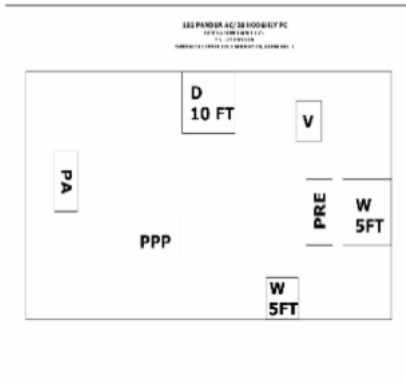

নির্বাচক নিবন্ধন আধিকারিকের স্বাক্ষর

Nazri Naksha

Google Map View

Polling Station Building Front View

Polling Station Front View

Cad View

Key MAP View

1 নাম : নওসাদ আলী পিতার নাম: মহঃ আব্বাস বাড়ির নং : n0057 বয়স : 39 লিঙ্গ : পুরুষ	DRW2627651 ফটো উপলব্ধ	2 নাম : ফিরোজ খান পিতার নাম: মহঃ ইসলাম বাড়ির নং : n0057 বয়স : 36 লিঙ্গ : পুরুষ	RVU1394915 ফটো উপলব্ধ	3 নাম : শাহনাজ বিবি স্বামীর নাম: মোহম্মদ আয়ুব বাড়ির নং : n0025 বয়স : 43 লিঙ্গ : মহিলা	DRW2627842 ফটো উপলব্ধ
4 নাম : মহঃ আয়ুব পিতার নাম: মহঃ কাইউম বাড়ির নং : n0025 বয়স : 51 লিঙ্গ : পুরুষ	RVU2441194 ফটো উপলব্ধ	5 নাম : সাহাবুনোসা স্বামীর নাম: সেখ সাহাবুদ্দিন বাড়ির নং : n0025 বয়স : 57 লিঙ্গ : মহিলা	RVU2439529 ফটো উপলব্ধ	6 নাম : সেখ সাহাবুদ্দিন পিতার নাম: সেখ নাসিরুদ্দিন বাড়ির নং : n0025 বয়স : 69 লিঙ্গ : পুরুষ	WB/40/189/282585 ফটো উপলব্ধ
7 নাম : মহঃ নাসিম পিতার নাম: মহঃ সহিদ বাড়ির নং : n0019 বয়স : 36 লিঙ্গ : পুরুষ	RVU1395235 ফটো উপলব্ধ	8 নাম : হারুন রসিদ পিতার নাম: মহঃ সহিদ বাড়ির নং : n0019 বয়স : 39 লিঙ্গ : পুরুষ	RVU0553602 ফটো উপলব্ধ	9 নাম : শাকিলা বানু পিতার নাম: আবদুল হাকিম বাড়ির নং : n0050 বয়স : 61 লিঙ্গ : মহিলা	RVU2422749 ফটো উপলব্ধ
10 নাম : সেখ মিরাজউদ্দিন পিতার নাম: আব্দুল কুদ্দুস বাড়ির নং : n0049 বয়স : 35 লিঙ্গ : পুরুষ	RVU1394899 ফটো উপলব্ধ	11 নাম : জাহেদা খাতুন স্বামীর নাম: মহঃ মিরাজউদ্দিন বাড়ির নং : 49 বয়স : 40 লিঙ্গ : মহিলা	RVU1763754 ফটো উপলব্ধ	12 নাম : তহিদ আলম পিতার নাম: মহঃ রফিক বাড়ির নং : n0048 বয়স : 29 লিঙ্গ : পুরুষ	RVU2003986 ফটো উপলব্ধ
13 নাম : নাজমীন বানো স্বামীর নাম: মহঃ রকিব বাড়ির নং : n0048 বয়স : 39 লিঙ্গ : মহিলা	RVU1394394 ফটো উপলব্ধ	14 নাম : মহঃ রকিব পিতার নাম: আব্দুল মান্নান বাড়ির নং : n0048 বয়স : 55 লিঙ্গ : পুরুষ	WB/40/189/282032 ফটো উপলব্ধ	15 নাম : সাবানা নাজমীন স্বামীর নাম: মহঃ রফিক বাড়ির নং : n0048 বয়স : 55 লিঙ্গ : মহিলা	WB/40/189/282239 ফটো উপলব্ধ
16 নাম : রিজিয়া বেগম স্বামীর নাম: মহঃ সহিদ বাড়ির নং : n0067 বয়স : 63 লিঙ্গ : মহিলা	WB/40/189/282191 ফটো উপলব্ধ	17 নাম : মহঃ ওসমান পিতার নাম: আলীসাদ বাড়ির নং : n0067 বয়স : 67 লিঙ্গ : পুরুষ	RVU2441442 ফটো উপলব্ধ	18 নাম : সায়েফ আলি পিতার নাম: মহঃ খুরসেদ বাড়ির নং : n0066 বয়স : 30 লিঙ্গ : পুরুষ	RVU1885565 ফটো উপলব্ধ
19 নাম : জাহিরুলশা স্বামীর নাম: মহঃ রোজাউদ্দিন বাড়ির নং : n0065 বয়স : 49 লিঙ্গ : মহিলা	WB/40/189/282033 ফটো উপলব্ধ	20 নাম : জাহিবুনোসা স্বামীর নাম: মহঃ জাহিদ বাড়ির নং : n0065 বয়স : 63 লিঙ্গ : মহিলা	WB/40/189/282160 ফটো উপলব্ধ	21 নাম : মোহম্মদ মইন পিতার নাম: আব্দুল জব্বার বাড়ির নং : n0065 বয়স : 51 লিঙ্গ : পুরুষ	RVU2440295 ফটো উপলব্ধ
22 নাম : জামিলা খাতুন স্বামীর নাম: আঃ জব্বার বাড়ির নং : n0065 বয়স : 71 লিঙ্গ : মহিলা	WB/40/189/282037 ফটো উপলব্ধ	23 নাম : সারুক হোসেন পিতার নাম: মহঃ কালাম বাড়ির নং : n0062 বয়স : 29 লিঙ্গ : পুরুষ	RVU1637198 ফটো উপলব্ধ	24 নাম : সাদ্দাম হোসেন পিতার নাম: মহঃ কালাম বাড়ির নং : n0062 বয়স : 35 লিঙ্গ : পুরুষ	RVU1535202 ফটো উপলব্ধ
25 নাম : মহনিজামউদ্দিন পিতার নাম: মহম্মদ হুবব বাড়ির নং : n0062 বয়স : 48 লিঙ্গ : পুরুষ	DRW1632884 ফটো উপলব্ধ	26 নাম : মহম্মদ এহসান আলি পিতার নাম: মহঃ কালাম বাড়ির নং : n0062 বয়স : 50 লিঙ্গ : পুরুষ	RVU2457638 ফটো উপলব্ধ	27 নাম : মরিয়ম বিবি স্বামীর নাম: আজাদ উদ্দিন বাড়ির নং : n0061 বয়স : 45 লিঙ্গ : মহিলা	DRW2214286 ফটো উপলব্ধ
28 নাম : মহঃ নওসাদ পিতার নাম: মিরাজউদ্দিন বাড়ির নং : n0061 বয়স : 35 লিঙ্গ : পুরুষ	RVU1394758 ফটো উপলব্ধ	29 নাম : আজাদউদ্দিন পিতার নাম: মিরাজউদ্দিন বাড়ির নং : n0061 বয়স : 50 লিঙ্গ : পুরুষ	WB/40/189/282620 ফটো উপলব্ধ	30 নাম : আকতারি বিবি স্বামীর নাম: মিরাজউদ্দিন বাড়ির নং : n0061 বয়স : 65 লিঙ্গ : মহিলা	DRW2549103 ফটো উপলব্ধ