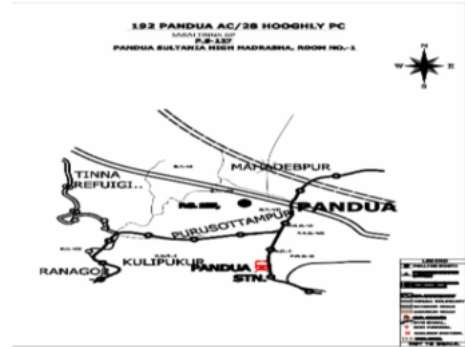

নির্বাচক নিবন্ধন আধিকারিকের স্বাক্ষর

Nazri Naksha

Google Map View

Polling Station Building Front View

Polling Station Front View

Cad View

Key MAP View

1 নাম : নওসাদ আলী পিতার নাম: মহঃ আব্বাস বাড়ির নং : n0057 বয়স : 39 লিঙ্গ : পুরুষ	DRW2627651 ফটো উপলব্ধ	2 নাম : ফিরোজ খান পিতার নাম: মহঃ ইসলাম বাড়ির নং : n0057 বয়স : 36 লিঙ্গ : পুরুষ	RVU1394915 ফটো উপলব্ধ	3 নাম : শাহনাজ বিবি স্বামীর নাম: মোহম্মদ আয়ুব বাড়ির নং : n0025 বয়স : 43 লিঙ্গ : মহিলা	DRW2627842 ফটো উপলব্ধ
4 নাম : মহঃ আয়ুব পিতার নাম: মহঃ কাইউম বাড়ির নং : n0025 বয়স : 51 লিঙ্গ : পুরুষ	RVU2441194 ফটো উপলব্ধ	5 নাম : সাহাবুনোসা স্বামীর নাম: সেখ সাহাবুদ্দিন বাড়ির নং : n0025 বয়স : 57 লিঙ্গ : মহিলা	RVU2439529 ফটো উপলব্ধ	6 নাম : সেখ সাহাবুদ্দিন পিতার নাম: সেখ নাসিরুদ্দিন বাড়ির নং : n0025 বয়স : 69 লিঙ্গ : পুরুষ	WB/40/189/282585 ফটো উপলব্ধ
7 নাম : মহঃ নাসিম পিতার নাম: মহঃ সহিদ বাড়ির নং : n0019 বয়স : 36 লিঙ্গ : পুরুষ	RVU1395235 ফটো উপলব্ধ	8 নাম : হারুন রসিদ পিতার নাম: মহঃ সহিদ বাড়ির নং : n0019 বয়স : 39 লিঙ্গ : পুরুষ	RVU0553602 ফটো উপলব্ধ	9 নাম : শাকিলা বানু পিতার নাম: আবদুল হাকিম বাড়ির নং : n0050 বয়স : 61 লিঙ্গ : মহিলা	RVU2422749 ফটো উপলব্ধ
10 নাম : সেখ মিরাজউদ্দিন পিতার নাম: আব্দুল কুদ্দুস বাড়ির নং : n0049 বয়স : 35 লিঙ্গ : পুরুষ	RVU1394899 ফটো উপলব্ধ	11 নাম : জাহেদা খাতুন স্বামীর নাম: মহঃ মিরাজউদ্দিন বাড়ির নং : 49 বয়স : 40 লিঙ্গ : মহিলা	RVU1763754 ফটো উপলব্ধ	12 নাম : তহিদ আলম পিতার নাম: মহঃ রফিক বাড়ির নং : n0048 বয়স : 29 লিঙ্গ : পুরুষ	RVU2003986 ফটো উপলব্ধ
13 নাম : নাজমীন বানো স্বামীর নাম: মহঃ রকিব বাড়ির নং : n0048 বয়স : 39 লিঙ্গ : মহিলা	RVU1394394 ফটো উপলব্ধ	14 নাম : মহঃ রকিব পিতার নাম: আব্দুল মান্নান বাড়ির নং : n0048 বয়স : 55 লিঙ্গ : পুরুষ	WB/40/189/282032 ফটো উপলব্ধ	15 নাম : সাবানা নাজমীন স্বামীর নাম: মহঃ রফিক বাড়ির নং : n0048 বয়স : 55 লিঙ্গ : মহিলা	WB/40/189/282239 ফটো উপলব্ধ
16 নাম : রিজিয়া বেগম স্বামীর নাম: মহঃ সহিদ বাড়ির নং : n0067 বয়স : 63 লিঙ্গ : মহিলা	WB/40/189/282191 ফটো উপলব্ধ	17 নাম : মহঃ ওসমান পিতার নাম: আলীসাদ বাড়ির নং : n0067 বয়স : 67 লিঙ্গ : পুরুষ	RVU2441442 ফটো উপলব্ধ	18 নাম : সায়েফ আলি পিতার নাম: মহঃ খুরসেদ বাড়ির নং : n0066 বয়স : 30 লিঙ্গ : পুরুষ	RVU1885565 ফটো উপলব্ধ
19 নাম : জাহিরুলশা স্বামীর নাম: মহঃ রোজাউদ্দিন বাড়ির নং : n0065 বয়স : 49 লিঙ্গ : মহিলা	WB/40/189/282033 ফটো উপলব্ধ	20 নাম : জাহিবুনোসা স্বামীর নাম: মহঃ জাহিদ বাড়ির নং : n0065 বয়স : 63 লিঙ্গ : মহিলা	WB/40/189/282160 ফটো উপলব্ধ	21 নাম : মোহম্মদ মইন পিতার নাম: আব্দুল জব্বার বাড়ির নং : n0065 বয়স : 51 লিঙ্গ : পুরুষ	RVU2440295 ফটো উপলব্ধ
22 নাম : জামিলা খাতুন স্বামীর নাম: আঃ জব্বার বাড়ির নং : n0065 বয়স : 71 লিঙ্গ : মহিলা	WB/40/189/282037 ফটো উপলব্ধ	23 নাম : সারুক হোসেন পিতার নাম: মহঃ কালাম বাড়ির নং : n0062 বয়স : 29 লিঙ্গ : পুরুষ	RVU1637198 ফটো উপলব্ধ	24 নাম : সাদ্দাম হোসেন পিতার নাম: মহঃ কালাম বাড়ির নং : n0062 বয়স : 35 লিঙ্গ : পুরুষ	RVU1535202 ফটো উপলব্ধ
25 নাম : মহনিজামউদ্দিন পিতার নাম: মহম্মদ হুবব বাড়ির নং : n0062 বয়স : 48 লিঙ্গ : পুরুষ	DRW1632884 ফটো উপলব্ধ	26 নাম : মহম্মদ এহসান আলি পিতার নাম: মহঃ কালাম বাড়ির নং : n0062 বয়স : 50 লিঙ্গ : পুরুষ	RVU2457638 ফটো উপলব্ধ	27 নাম : মরিয়ম বিবি স্বামীর নাম: আজাদ উদ্দিন বাড়ির নং : n0061 বয়স : 45 লিঙ্গ : মহিলা	DRW2214286 ফটো উপলব্ধ
28 নাম : মহঃ নওসাদ পিতার নাম: মিরাজউদ্দিন বাড়ির নং : n0061 বয়স : 35 লিঙ্গ : পুরুষ	RVU1394758 ফটো উপলব্ধ	29 নাম : আজাদউদ্দিন পিতার নাম: মিরাজউদ্দিন বাড়ির নং : n0061 বয়স : 50 লিঙ্গ : পুরুষ	WB/40/189/282620 ফটো উপলব্ধ	30 নাম : আকতারি বিবি স্বামীর নাম: মিরাজউদ্দিন বাড়ির নং : n0061 বয়স : 65 লিঙ্গ : মহিলা	DRW2549103 ফটো উপলব্ধ