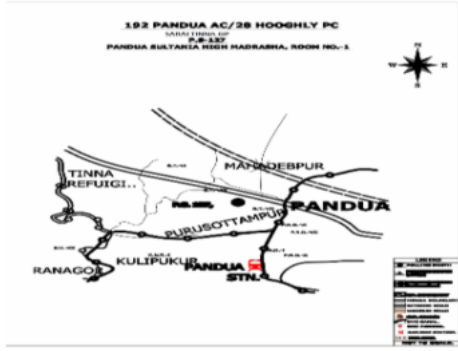

Nazri Naksha