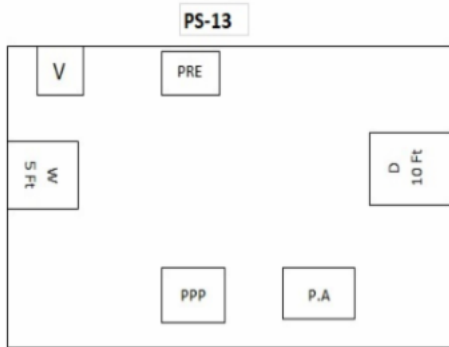

নির্বাচক নিবন্ধন আধিকারিকের স্বাক্ষর

Nazri Naksha

Google Map View

Polling Station Building Front View

Polling Station Front View

Cad View

Key MAP View

বিধানসভা নির্বাচনক্ষেত্রের নং, নাম : 192-পাণ্ডুয়া
ভাগ নং, নাম : 1-বেড়োলা(দিঘিরপাড় ও চাংগোড়েরপাড়)