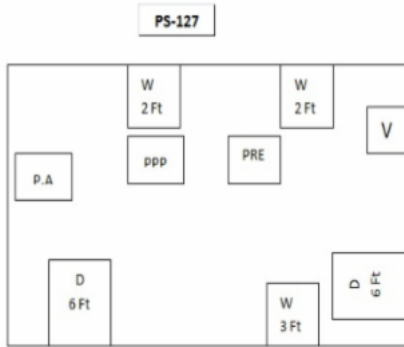

নির্বাচক নিবন্ধন আধিকারিকের স্বাক্ষর

Nazri Naksha

Google Map View

Polling Station Building Front View

Polling Station Front View

Cad View

Key MAP View

1 নাম : নসিবা বেগম স্বামীর নাম: আকবর আলি বাড়ির নং : n0001 বয়স : 66 লিঙ্গ : মহিলা ফটো উপলব্ধ	WB/40/189/291132	2 নাম : সাব্বিরা খাতুন স্বামীর নাম: আমিনুল ইসলাম বাড়ির নং : n0001 বয়স : 42 লিঙ্গ : মহিলা ফটো উপলব্ধ	DRW2471886	3 নাম : সেখ সাইফুদ্দিন পিতার নাম: সেখ কেলামত আলি বাড়ির নং : n0002 বয়স : 43 লিঙ্গ : পুরুষ ফটো উপলব্ধ	DRW2471936
4 নাম : মরিয়ম খাতুন স্বামীর নাম: সেখ সাইফুদ্দিন বাড়ির নং : n0002 বয়স : 41 লিঙ্গ : মহিলা ফটো উপলব্ধ	DRW2471944	5 নাম : সেখ ডালিম পিতার নাম: আব্দুল হাকিম বাড়ির নং : n0024 বয়স : 35 লিঙ্গ : পুরুষ ফটো উপলব্ধ	RVU1638592	6 নাম : সাব্বিনা বিবি স্বামীর নাম: আব্দুল আলম বাড়ির নং : n0024 বয়স : 44 লিঙ্গ : মহিলা ফটো উপলব্ধ	DRW2551653
7 নাম : জেসমীন খাতুন স্বামীর নাম: মহসীন বাড়ির নং : n0024 বয়স : 46 লিঙ্গ : মহিলা ফটো উপলব্ধ	DRW1634542	8 নাম : সেখ মহাসিন পিতার নাম: সেখ সামাদ বাড়ির নং : n0024 বয়স : 53 লিঙ্গ : পুরুষ ফটো উপলব্ধ	DRW1634500	9 নাম : সফিউল সুলতান পিতার নাম: হারুন রসিদ বাড়ির নং : n0024 বয়স : 31 লিঙ্গ : পুরুষ ফটো উপলব্ধ	RVU2005601
10 নাম : নাসিরা বিবি স্বামীর নাম: হারুন রসিদ বাড়ির নং : n0024 বয়স : 53 লিঙ্গ : মহিলা ফটো উপলব্ধ	WB/40/189/291560	11 নাম : হারুন রসিদ পিতার নাম: সামাদ বাড়ির নং : n0024 বয়স : 56 লিঙ্গ : পুরুষ ফটো উপলব্ধ	WB/40/189/291615	12 নাম : আনোয়ারা খাতুন পিতার নাম: মকবুল আলী বাড়ির নং : n0022 বয়স : 44 লিঙ্গ : মহিলা ফটো উপলব্ধ	DRW2551661
13 নাম : জোহরা বিবি স্বামীর নাম: মোকবুল আলি বাড়ির নং : n0022 বয়স : 69 লিঙ্গ : মহিলা ফটো উপলব্ধ	WB/40/189/291213	14 নাম : মোকবুল আলি পিতার নাম: মোমিন আলি বাড়ির নং : n0022 বয়স : 73 লিঙ্গ : পুরুষ ফটো উপলব্ধ	WB/40/189/291609	15 নাম : মোনোয়ারা বিবি পিতার নাম: সামাদ বাড়ির নং : n0021 বয়স : 53 লিঙ্গ : মহিলা ফটো উপলব্ধ	WB/40/189/291533
16 নাম : ফিরোজা বিবি পিতার নাম: সামাদ বাড়ির নং : n0021 বয়স : 55 লিঙ্গ : মহিলা ফটো উপলব্ধ	WB/40/189/291352	17 নাম : আব্দুল কালাম পিতার নাম: সেখ ইয়ার আলি বাড়ির নং : n0020 বয়স : 49 লিঙ্গ : পুরুষ ফটো উপলব্ধ	DRW2628998	18 নাম : সাহানারা খাতুন পিতার নাম: ইয়ার আলি বাড়ির নং : n0020 বয়স : 45 লিঙ্গ : মহিলা ফটো উপলব্ধ	DRW1635002
19 নাম : হবিবুল্লাহ পিতার নাম: ইয়ার আলি বাড়ির নং : n0020 বয়স : 57 লিঙ্গ : পুরুষ ফটো উপলব্ধ	WB/40/189/291501	20 নাম : সানোয়ার হোসেন পিতার নাম: সেখ ফরাদ আলি বাড়ির নং : n0019 বয়স : 31 লিঙ্গ : পুরুষ ফটো উপলব্ধ	RVU1887421	21 নাম : জামিরুদ্দিন সেখ পিতার নাম: আলাউদ্দিন সেখ বাড়ির নং : n0019 বয়স : 34 লিঙ্গ : পুরুষ ফটো উপলব্ধ	RVU1638626
22 নাম : মনিরা বিবি স্বামীর নাম: আলাউদ্দিন বাড়ির নং : n0019 বয়স : 61 লিঙ্গ : মহিলা ফটো উপলব্ধ	WB/40/189/291211	23 নাম : সাফিয়ারা খাতুন পিতার নাম: সেখ সামসুদ্দিন বাড়ির নং : n0019 বয়স : 47 লিঙ্গ : মহিলা ফটো উপলব্ধ	RVU1398486	24 নাম : সেখ আমিরুদ্দিন পিতার নাম: সেখ আলাউদ্দিন বাড়ির নং : n0019 বয়স : 37 লিঙ্গ : পুরুষ ফটো উপলব্ধ	RVU2005577
25 নাম : সেখ আলাউদ্দিন পিতার নাম: সেখ সামসুদ্দিন বাড়ির নং : n0019 বয়স : 66 লিঙ্গ : পুরুষ ফটো উপলব্ধ	WB/40/189/291618	26 নাম : কামাল উদ্দিন পিতার নাম: মহিউদ্দিন বাড়ির নং : n0019 বয়স : 43 লিঙ্গ : পুরুষ ফটো উপলব্ধ	DRW2471902	27 নাম : সাব্বেরা খাতুন স্বামীর নাম: মহিউদ্দিন বাড়ির নং : n0019 বয়স : 66 লিঙ্গ : মহিলা ফটো উপলব্ধ	WB/40/189/291181
28 নাম : মনিউর রহমান পিতার নাম: ফজলুর রহমান বাড়ির নং : n0018 বয়স : 38 লিঙ্গ : পুরুষ ফটো উপলব্ধ	DRW2471951	29 নাম : মতিউর রাহি পিতার নাম: ফজলুর রহমান বাড়ির নং : n0018 বয়স : 46 লিঙ্গ : পুরুষ ফটো উপলব্ধ	DRW2697282	30 নাম : ফজলুর রহমান পিতার নাম: মনজুর রহমান বাড়ির নং : n0018 বয়স : 74 লিঙ্গ : পুরুষ ফটো উপলব্ধ	WB/40/189/291253