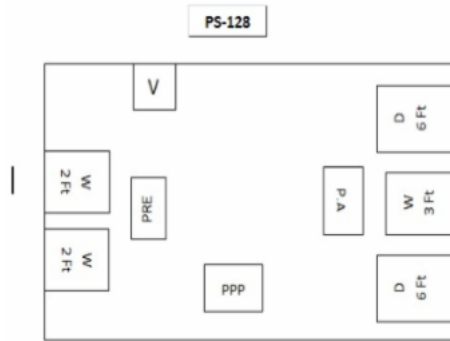

নির্বাচক নিবন্ধন আধিকারিকের স্বাক্ষর

Nazri Naksha

Google Map View

Polling Station Building Front View

Polling Station Front View

Cad View

Key MAP View

বিধানসভা নির্বাচনক্ষেত্রের নং, নাম : 192-পাণ্ডুয়া
ভাগ নং, নাম : 1-সরাই গভঃ কলোনী,(আমবাগান)