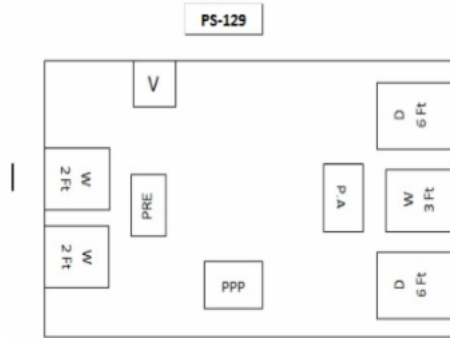

নির্বাচক নিবন্ধন আধিকারিকের স্বাক্ষর

Nazri Naksha

Google Map View

Polling Station Building Front View

Polling Station Front View

Cad View

Key MAP View

1 নাম : জাহানারা বিবি স্বামীর নাম: আনিকুল সেখ বাড়ির নং : n0242 বয়স : 43 লিঙ্গ : মহিলা	DRW2697910 ফটো উপলব্ধ	2 নাম : আনিকুল সেখ পিতার নাম: রিয়াজ উদ্দিন সেখ বাড়ির নং : n0239 বয়স : 56 লিঙ্গ : পুরুষ	KNZ1923390 ফটো উপলব্ধ	3 নাম : প্রহ্লাদ মজুমদার পিতার নাম: মুরারী মোহন মজুমদার বাড়ির নং : n0144 বয়স : 61 লিঙ্গ : পুরুষ	RVU2439115 ফটো উপলব্ধ
4 নাম : গীতা মজুমদার অন্যান্য: প্রহ্লাদ মজুমদার বাড়ির নং : n0144 বয়স : 53 লিঙ্গ : মহিলা	WB/40/189/297458 ফটো উপলব্ধ	5 নাম : সূচিত্রা মজুমদার স্বামীর নাম: প্রহ্লাদ মজুমদার বাড়ির নং : n0147 বয়স : 51 লিঙ্গ : মহিলা	RVU1400019 ফটো উপলব্ধ	6 নাম : ফতেমা খাতুন পিতার নাম: সৈয়দ মতি বাড়ির নং : n0195 বয়স : 33 লিঙ্গ : মহিলা	RVU1638980 ফটো উপলব্ধ
7 নাম : সকিনা খাতুন পিতার নাম: আনিকুল সেখ বাড়ির নং : এন0239 বয়স : 23 লিঙ্গ : মহিলা	RVU2638658 ফটো উপলব্ধ	8 নাম : বর্না মজুমদার পিতার নাম: প্রহ্লাদ মজুমদার বাড়ির নং : এন0600 বয়স : 22 লিঙ্গ : মহিলা	RVU2841310 ফটো উপলব্ধ	9 নাম : লক্ষী (বাসকী) সূত্রধর স্বামীর নাম: বৃন্দন সূত্রধর বাড়ির নং : n0252 বয়স : 44 লিঙ্গ : মহিলা	RVU1318385 ফটো উপলব্ধ
10 নাম : জয়তি (মৌলিক) মাঝি স্বামীর নাম: সুপ্রভাত মাঝি বাড়ির নং : n0249 বয়স : 39 লিঙ্গ : মহিলা	DRW2237162 ফটো উপলব্ধ	11 নাম : রীতা রায় স্বামীর নাম: বিজয়লাল রায় বাড়ির নং : n0004 বয়স : 55 লিঙ্গ : মহিলা	WB/40/189/297159 ফটো উপলব্ধ	12 নাম : দেবাশিষ অধিকারী পিতার নাম: জ্যোতিষ চন্দ্র অধিকারী বাড়ির নং : n001 বয়স : 24 লিঙ্গ : পুরুষ	RVU2553162 ফটো উপলব্ধ
13 নাম : জ্যোতিষ চন্দ্র অধিকারী পিতার নাম: সত্য গোপাল অধিকারী বাড়ির নং : n0001 বয়স : 65 লিঙ্গ : পুরুষ	RVU2434090 ফটো উপলব্ধ	14 নাম : মনমোহিনী অধিকারী স্বামীর নাম: সত্যগোপাল অধিকারী বাড়ির নং : n0001 বয়স : 93 লিঙ্গ : মহিলা	WB/40/189/297612 ফটো উপলব্ধ	Q 15 নাম : সোনামনি কিস্কু স্বামীর নাম: শ্যাম কিস্কু বাড়ির নং : বয়স : 39 লিঙ্গ : মহিলা	DRW2552297 ফটো উপলব্ধ
16 নাম : শ্যাম কিস্কু পিতার নাম: ভানি কিস্কু বাড়ির নং : n0004 বয়স : 50 লিঙ্গ : পুরুষ	WB/40/189/297471 ফটো উপলব্ধ	17 নাম : অনিমা কিস্কু স্বামীর নাম: কৃষ্ণ কিস্কু বাড়ির নং : n0004 বয়স : 33 লিঙ্গ : মহিলা	RVU2005940 ফটো উপলব্ধ	18 নাম : কৃষ্ণ কিস্কু পিতার নাম: সুনীল কিস্কু বাড়ির নং : n0004 বয়স : 34 লিঙ্গ : পুরুষ	RVU1639624 ফটো উপলব্ধ
19 নাম : শান্তি কিস্কু স্বামীর নাম: সুনীল কিস্কু বাড়ির নং : n0004 বয়স : 57 লিঙ্গ : মহিলা	WB/40/189/297551 ফটো উপলব্ধ	20 নাম : জবা কিস্কু পিতার নাম: ভানি কিস্কু বাড়ির নং : n0004 বয়স : 66 লিঙ্গ : মহিলা	WB/40/189/297681 ফটো উপলব্ধ	21 নাম : রেণুবালা অধিকারী স্বামীর নাম: কৃষ্ণবন্ধু অধিকারী বাড়ির নং : n0004 বয়স : 96 লিঙ্গ : মহিলা	WB/40/189/297083 ফটো উপলব্ধ
22 নাম : সুপ্রিয়া অধিকারী স্বামীর নাম: জ্যোতিষ চন্দ্র অধিকারী বাড়ির নং : n0001 বয়স : 55 লিঙ্গ : মহিলা	RVU2596492 ফটো উপলব্ধ	23 নাম : রাজা শাহ পিতার নাম: প্রমুদ লাল শাহ বাড়ির নং : এন0000 বয়স : 39 লিঙ্গ : পুরুষ	RVU2638799 ফটো উপলব্ধ	24 নাম : অনিল কর্মকার পিতার নাম: চুডকা কর্মকার বাড়ির নং : n0178 বয়স : 57 লিঙ্গ : পুরুষ	WB/40/189/339300 ফটো উপলব্ধ
25 নাম : শ্যামলী কর্মকার স্বামীর নাম: অনিল কর্মকার বাড়ির নং : n0177 বয়স : 49 লিঙ্গ : মহিলা	WB/40/189/339123 ফটো উপলব্ধ	26 নাম : লখায় ফেত্রপাল পিতার নাম: রাম ফেত্রপাল বাড়ির নং : n0112 বয়স : 58 লিঙ্গ : পুরুষ	DRW1746593 ফটো উপলব্ধ	27 নাম : সোমা ফেত্রপাল স্বামীর নাম: ভোম্বল ফেত্রপাল বাড়ির নং : n0111 বয়স : 34 লিঙ্গ : মহিলা	RVU1639434 ফটো উপলব্ধ
28 নাম : ভোম্বল ফেত্রপাল পিতার নাম: রূপো ফেত্রপাল বাড়ির নং : n0111 বয়স : 43 লিঙ্গ : পুরুষ	DRW2473056 ফটো উপলব্ধ	29 নাম : নীতিকণা ফেত্রপাল স্বামীর নাম: লালটু ফেত্রপাল বাড়ির নং : n0111 বয়স : 50 লিঙ্গ : মহিলা	WB/40/189/297363 ফটো উপলব্ধ	30 নাম : মিনু দাস স্বামীর নাম: ফেলান চন্দ্র দাস বাড়ির নং : n0111 বয়স : 64 লিঙ্গ : মহিলা	WB/40/189/642500 ফটো উপলব্ধ