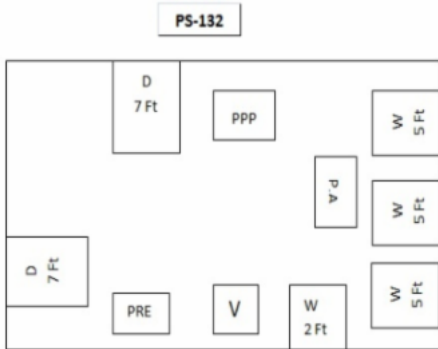

নির্বাচক নিবন্ধন আধিকারিকের স্বাক্ষর

Nazri Naksha

Google Map View

Polling Station Building Front View

Polling Station Front View

Cad View

Key MAP View

1 নাম : সেখ আনারুল পিতার নাম : সেখ মনসুর হাবিব বাড়ির নং : n0021 বয়স : 30 লিঙ্গ : পুরুষ ফটো উপলব্ধ	RVU1889179	2 নাম : আলোয়া বিবি স্বামীর নাম : সেখ মনসুর হাবিব বাড়ির নং : n0021 বয়স : 48 লিঙ্গ : মহিলা ফটো উপলব্ধ	WB/40/189/303375	3 নাম : সেখ মনসুর হাবিব পিতার নাম : মহাম্মদ আলি বাড়ির নং : n0021 বয়স : 56 লিঙ্গ : পুরুষ ফটো উপলব্ধ	WB/40/189/303360
4 নাম : রাহেমা বিবি স্বামীর নাম : মহাম্মদ আলী বাড়ির নং : n0021 বয়স : 83 লিঙ্গ : মহিলা ফটো উপলব্ধ	WB/40/189/303374	5 নাম : আব্দুল সাদিক পিতার নাম : আব্দুল সাল্লাম বাড়ির নং : n0019 বয়স : 35 লিঙ্গ : পুরুষ ফটো উপলব্ধ	RVU1493725	6 নাম : সেখ আব্দুল কাদির পিতার নাম : আব্দুস সাল্লাম বাড়ির নং : n0019 বয়স : 39 লিঙ্গ : পুরুষ ফটো উপলব্ধ	DRW2473957
7 নাম : তাজিলা খাতুন স্বামীর নাম : আব্দুস সাল্লাম বাড়ির নং : n0019 বয়স : 69 লিঙ্গ : মহিলা ফটো উপলব্ধ	WB/40/189/303384	8 নাম : জেসমিন আরা খাতুন পিতার নাম : সেকেন্দার বাড়ির নং : n0018 বয়স : 49 লিঙ্গ : মহিলা ফটো উপলব্ধ	RVU2849024	9 নাম : জাহানারা বিবি স্বামীর নাম : সাদেক আলি বাড়ির নং : n0018 বয়স : 43 লিঙ্গ : মহিলা ফটো উপলব্ধ	DRW2096154
10 নাম : সিদ্দিকা বিবি স্বামীর নাম : সেকেন্দার আলি বাড়ির নং : n0018 বয়স : 66 লিঙ্গ : মহিলা ফটো উপলব্ধ	WB/40/189/303392	11 নাম : তছুরা বিবি পিতার নাম : আনোয়ারুল হক বাড়ির নং : n0014 বয়স : 66 লিঙ্গ : মহিলা ফটো উপলব্ধ	WB/40/189/303200	12 নাম : সাহিন সুলতানা স্বামীর নাম : কামাল হাসান সেখ বাড়ির নং : n0013 বয়স : 34 লিঙ্গ : মহিলা ফটো উপলব্ধ	RVU1640580
13 নাম : কনিজা বিবি পিতার নাম : কোরবান আলি বাড়ির নং : n0010 বয়স : 36 লিঙ্গ : মহিলা ফটো উপলব্ধ	RVU1640499	14 নাম : কোহিনুর বিবি স্বামীর নাম : কুরবান আলি বাড়ির নং : n0010 বয়স : 56 লিঙ্গ : মহিলা ফটো উপলব্ধ	WB/40/189/303442	15 নাম : সেখ নাজিমউদ্দিন পিতার নাম : সেখ সিরাজউদ্দিন বাড়ির নং : n0021 বয়স : 51 লিঙ্গ : পুরুষ ফটো উপলব্ধ	DRW2698199
16 নাম : রেজিনা সুলতানা পিতার নাম : সেখ লিয়াকত আলী বাড়ির নং : n0229 বয়স : 29 লিঙ্গ : মহিলা ফটো উপলব্ধ	RVU2213064	17 নাম : সাকিনা বেগম স্বামীর নাম : গোলাম রসুল বাড়ির নং : n0032 বয়স : 55 লিঙ্গ : মহিলা ফটো উপলব্ধ	WB/40/189/303377	18 নাম : বুলবুল খাতুন স্বামীর নাম : মজফফার হোসেন বাড়ির নং : n0032 বয়স : 33 লিঙ্গ : মহিলা ফটো উপলব্ধ	RVU1765866
19 নাম : মজফফার হোসেন পিতার নাম : গোলাম রসুল বাড়ির নং : n0032 বয়স : 37 লিঙ্গ : পুরুষ ফটো উপলব্ধ	DRW2698157	20 নাম : গোলাম রসুল পিতার নাম : জামালউদ্দীন বাড়ির নং : n0032 বয়স : 60 লিঙ্গ : পুরুষ ফটো উপলব্ধ	WB/40/189/303464	21 নাম : ফেরদৌসী খাতুন স্বামীর নাম : সেখ আবসার আলি বাড়ির নং : n0031 বয়স : 31 লিঙ্গ : মহিলা ফটো উপলব্ধ	RVU1889211
22 নাম : মনিরা বিবি স্বামীর নাম : সেখ আলাউদ্দিন বাড়ির নং : n0030 বয়স : 39 লিঙ্গ : মহিলা ফটো উপলব্ধ	DRW2474039	23 নাম : সেখ আলাউদ্দিন পিতার নাম : আব্দুল কাদের বাড়ির নং : n0030 বয়স : 53 লিঙ্গ : পুরুষ ফটো উপলব্ধ	RVU2412070	24 নাম : সেখ মহিন উদ্দিন পিতার নাম : আব্দুল কাদের বাড়ির নং : n0030 বয়স : 45 লিঙ্গ : পুরুষ ফটো উপলব্ধ	DRW2552628
25 নাম : সেখ মকবুল হোসেন পিতার নাম : সেখ সিরাজুল হক বাড়ির নং : n0028 বয়স : 47 লিঙ্গ : পুরুষ ফটো উপলব্ধ	DRW1693993	26 নাম : সেখ রাব্বিউল হোসেন পিতার নাম : সিরাজুল হক বাড়ির নং : n0028 বয়স : 40 লিঙ্গ : পুরুষ ফটো উপলব্ধ	DRW2552750	27 নাম : সামসুন নাহার স্বামীর নাম : সিরাজুল হক বাড়ির নং : n0028 বয়স : 66 লিঙ্গ : মহিলা ফটো উপলব্ধ	WB/40/189/303398
28 নাম : তনুজা বেগম স্বামীর নাম : আবু সুফিয়ান বাড়ির নং : n0024 বয়স : 46 লিঙ্গ : মহিলা ফটো উপলব্ধ	DRW1695147	29 নাম : আবু সুফিয়ান পিতার নাম : সফিক আহম্মদ বাড়ির নং : n0024 বয়স : 62 লিঙ্গ : পুরুষ ফটো উপলব্ধ	WB/40/189/303306	30 নাম : সফিয়র রহমান পিতার নাম : মফিজুর রহমান বাড়ির নং : n0023 বয়স : 30 লিঙ্গ : পুরুষ ফটো উপলব্ধ	RVU1889237