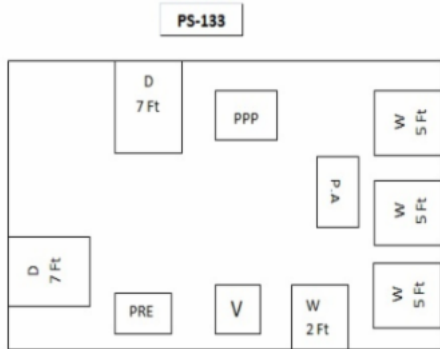

নির্বাচক তালিকা 2026 S25 পশ্চিমবঙ্গ

বিধানসভা নির্বাচনক্ষেত্রের নং, নাম ও সংরক্ষণের স্থিতি : 192 - পাণ্ডুয়া (সাধারণ)		অংশ নং : 137			
বিধানসভা নির্বাচনক্ষেত্রটি যে লোকসভা নির্বাচনক্ষেত্রের / ক্ষেত্রসমূহের অন্তর্ভুক্ত তার নং, নাম ও সংরক্ষণ স্থিতি : 28 - হুগলী (সাধারণ)					
1. সংশোধনের পূর্ণ বিবরণ					
সংশোধনের বৎসর :	2026	নির্বাচক তালিকার পরিচিতি :			
ভিত্তি তারিখ :	01-01-2026	বিশেষ নিবিড় সংশোধনী ২০২৬-এর চূড়ান্ত ভোটার তালিকা			
সংশোধনের প্রকৃতি :	বিশেষ নিবিড় সংশোধনী 2026				
প্রকাশনার তারিখ :	28-02-2026				
2. অংশ ও নির্বাচনী এলাকার পূর্ণ বিবরণ :					
অংশের ভাগ নং ও নাম :					
1-নওপাড়া	প্রধান শহর/গ্রাম : নওপাড়া				
2-নওপাড়া (পশ্চিম).	ওয়ার্ড :				
	থানা : পান্ডুয়া				
	গ্রাম পঞ্চগায়েত : পাঁচগাড়া-তোড়গ্রাম				
	ব্লক : পাণ্ডুয়া				
	মহকুমা : হুগলী সদর				
	জেলা : হুগলী				
	পিন : 712135				
3. ভোট গ্রহন কেন্দ্রের পূর্ণ বিবরণ :					
ভোট গ্রহন কেন্দ্রের নং, নাম :		ভোট গ্রহন কেন্দ্রের শ্রেণী :		গ্রামীণ	
137 - নিয়াল নওপাড়া প্রাইমারী স্কুল		এই অংশে সহায়ক ভোটগ্রহন কেন্দ্রের সংখ্যা :		0	
ভোট গ্রহন কেন্দ্রের ঠিকানা :					
নিয়াল নওপাড়া প্রাইমারী স্কুল, - রুম-1, নওপাড়া					
4. নির্বাচকের সংখ্যা :					
প্রথম ক্রমিক নং	শেষ ক্রমিক নং	মোট সংখ্যা			
		পুরুষ	মহিলা	তৃতীয় লিঙ্গ	মোট
1	1354	699	647	0	1346

নির্বাচক নিবন্ধন আধিকারিকের স্বাক্ষর

Nazri Naksha

Google Map View

Polling Station Building Front View

Polling Station Front View

Cad View

Key MAP View

বিধানসভা নির্বাচনক্ষেত্রের নং, নাম : 192-পাণ্ডুয়া  
ভাগ নং, নাম : 1-নওপাড়া