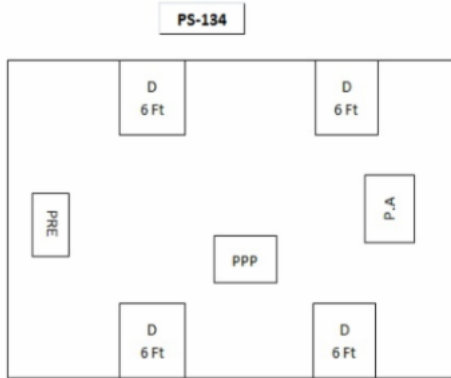

নির্বাচক নিবন্ধন আধিকারিকের স্বাক্ষর

Nazri Naksha

Google Map View

Polling Station Building Front View

Polling Station Front View

Cad View

Key MAP View

বিধানসভা নির্বাচনক্ষেত্রের নং, নাম : 192-পাণ্ডুয়া
ভাগ নং, নাম : 1-পাঁচগড়া(পূর্বপাড়া)